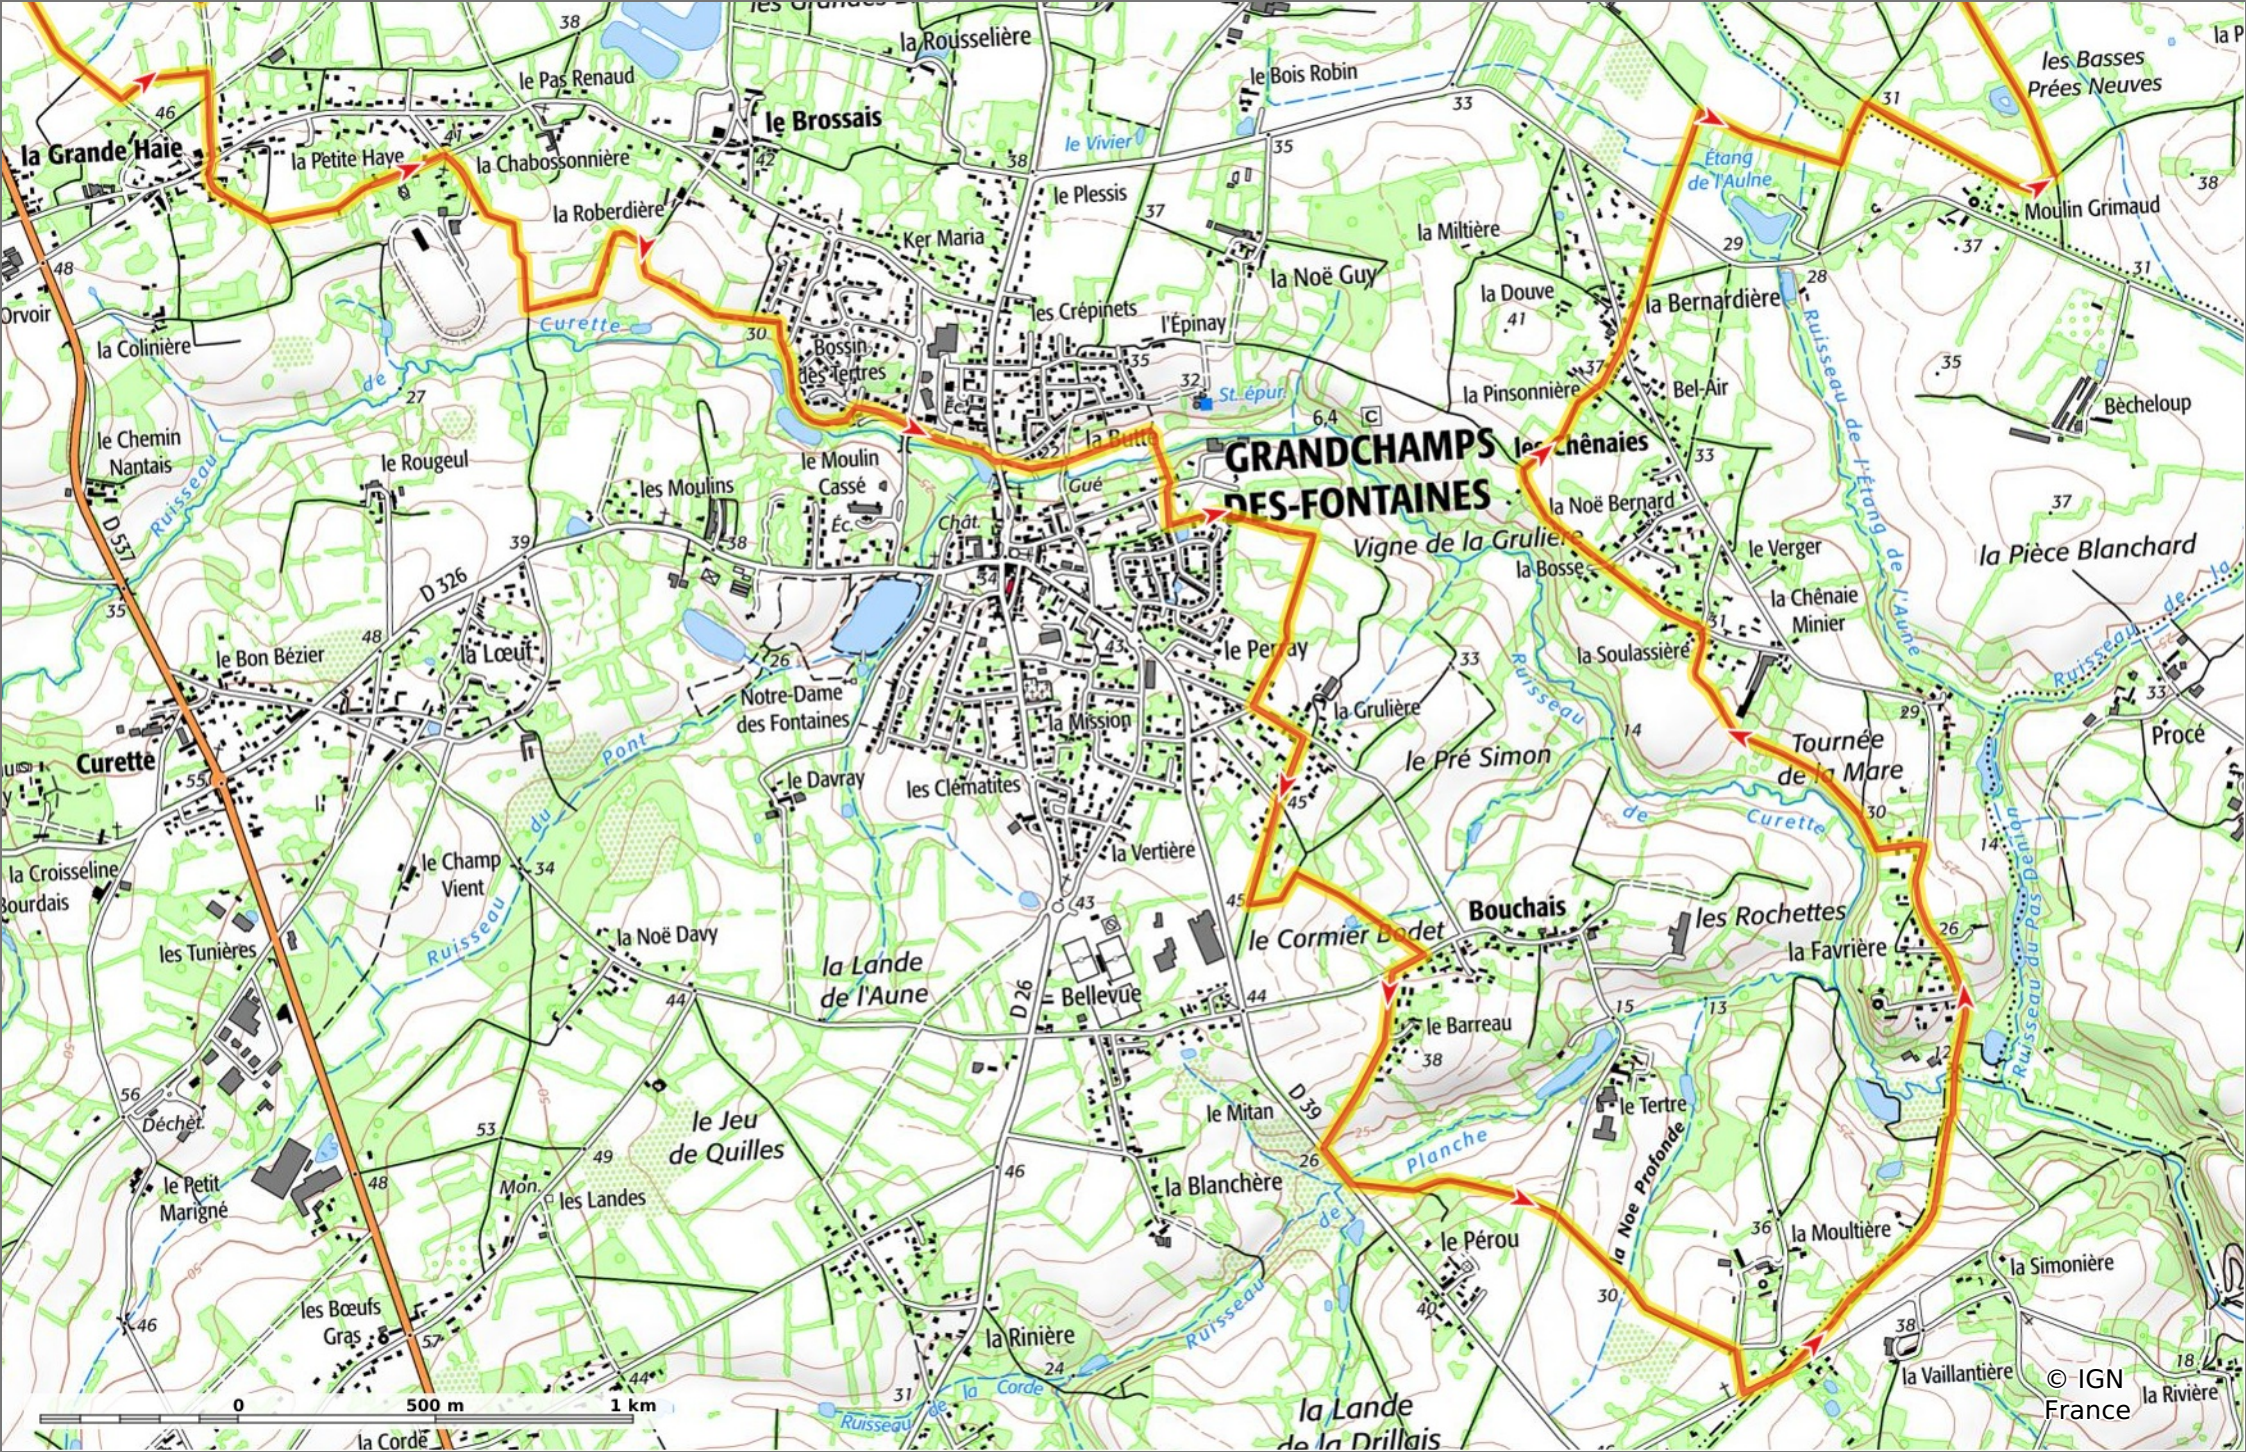

Loire Atlantique - GRTE 2024 Dimanche

◊ 21,7 km ⚡ 12 m ⚡ 47 m ⚡ 170 m ⚡ 171 m

Cheval Difficulté: Très Facile en 0min

13/01/2025 - Par CRTEPdII

GET IT ON Google Play Download on the App Store

© IGN France

Loire Atlantique - GRTE 2024 Dimanche

◊ 21,7 km ↗ 12 m ↘ 47 m ↗ 170 m ↘ 171 m

Cheval Difficulté: Très Facile en 0min

13/01/2025 - Par
CRTEPdII

Sity Trail

GET IT ON
 Google Play

Download on the
 App Store

© IGN
France