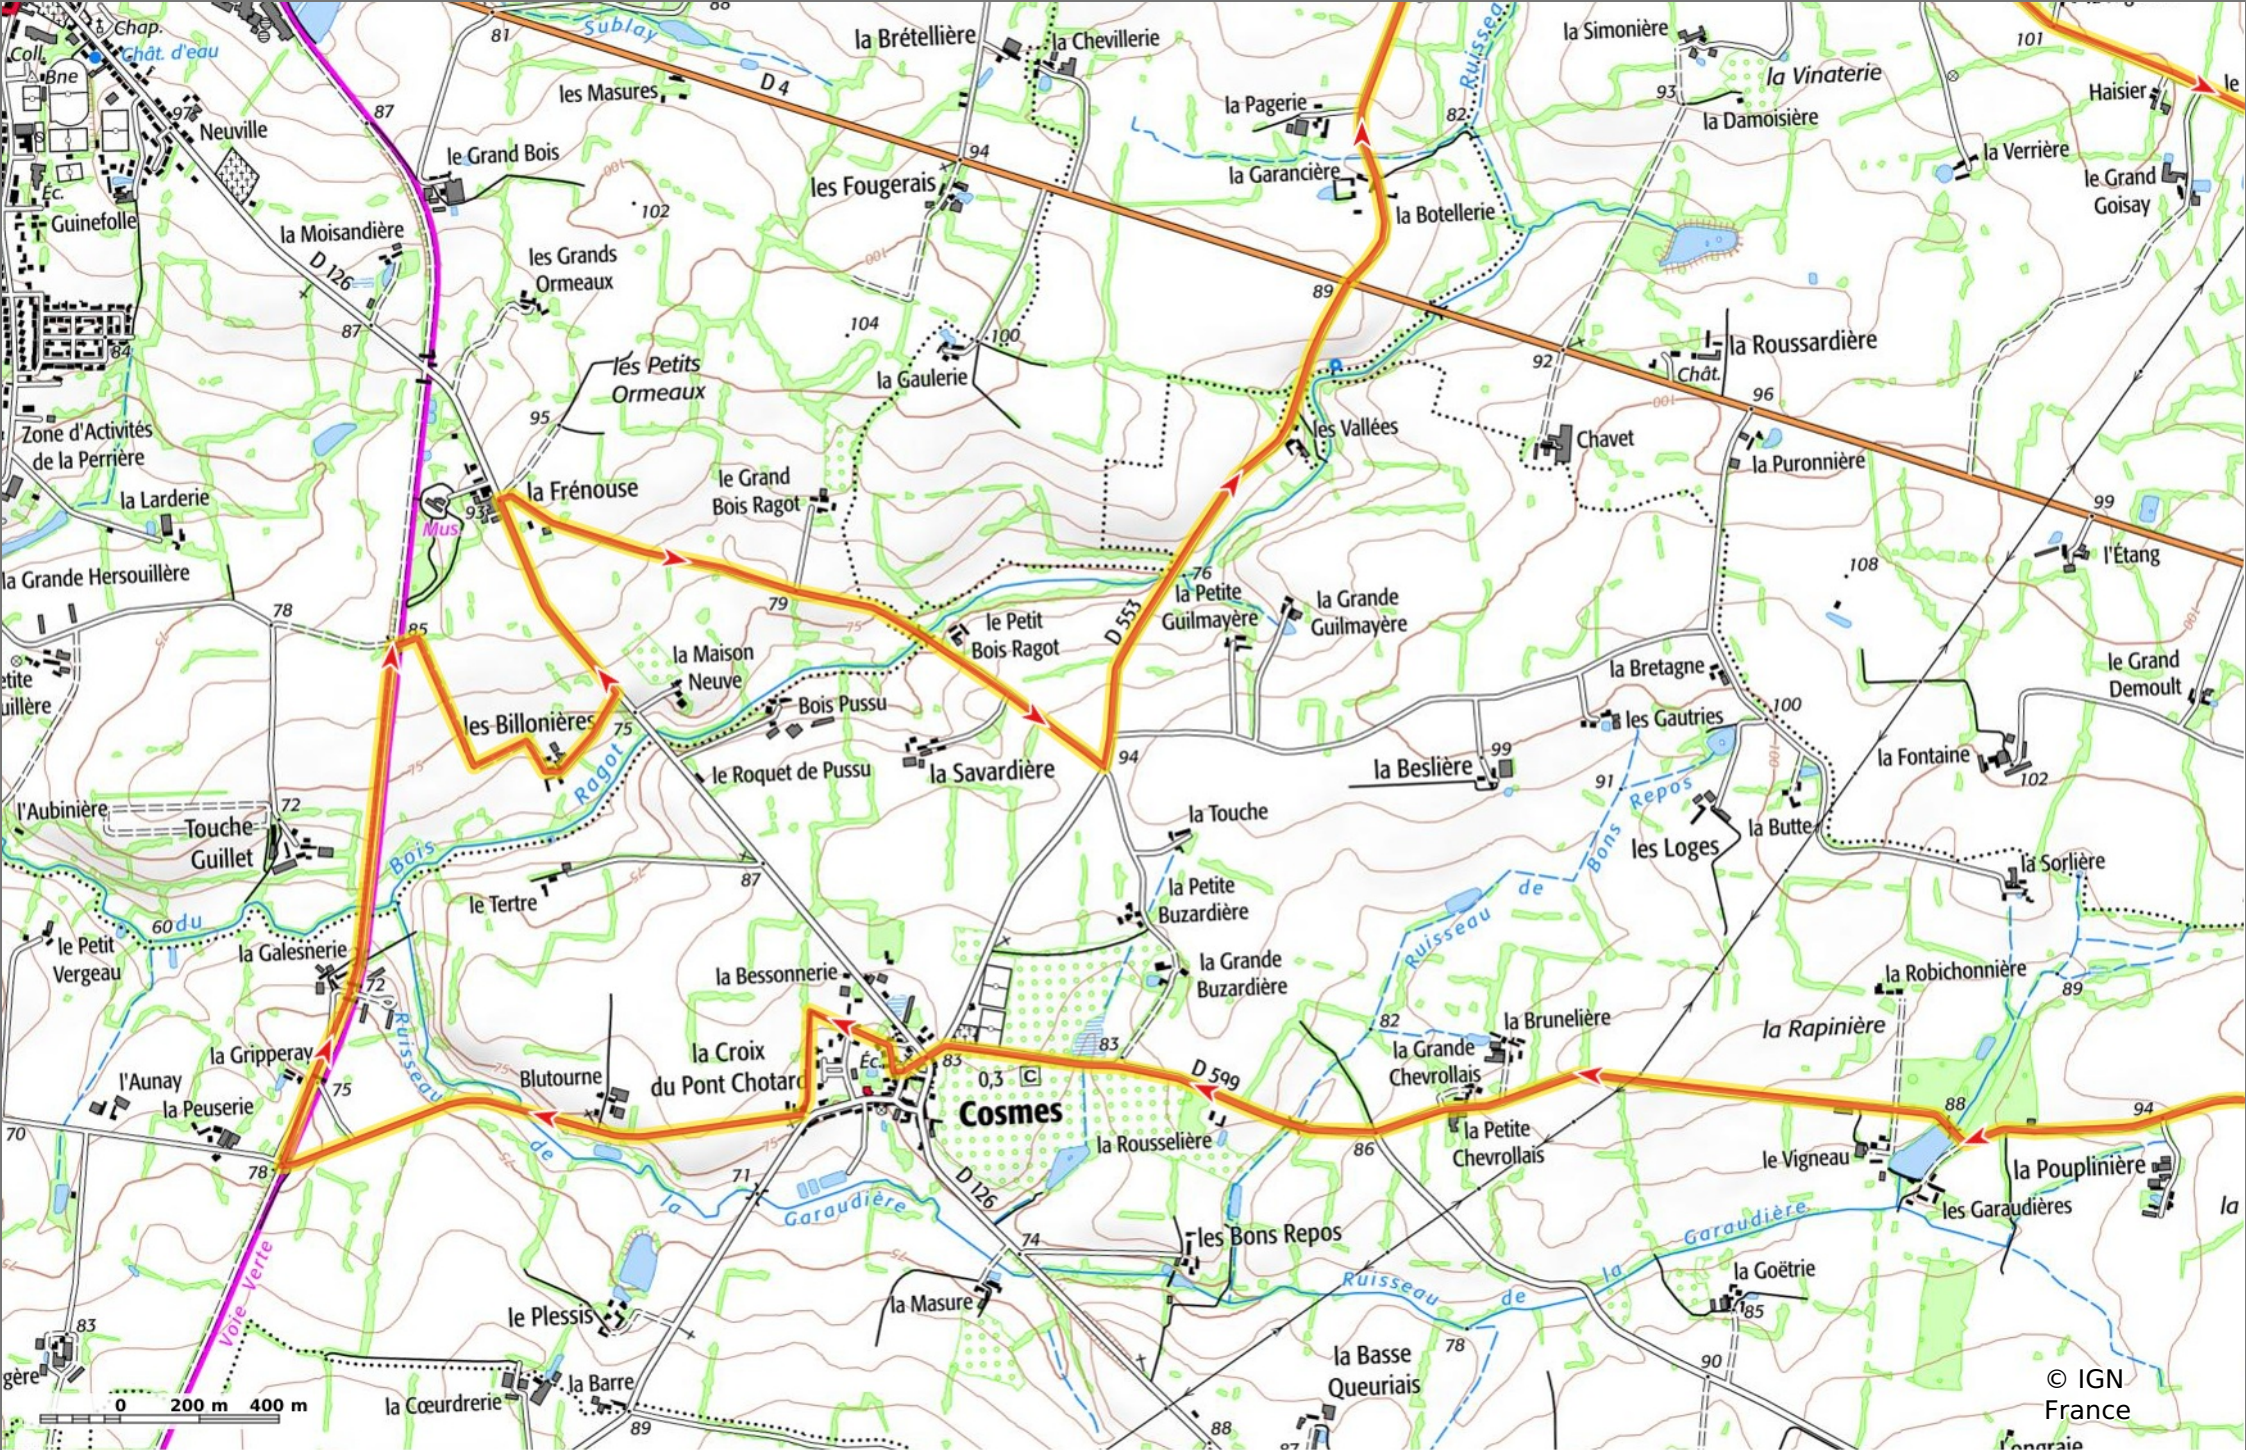

### Mayenne - Boucle 10 Quelaines-St.Gault

◊ 20,1 km
↗ 67 m
↖ 104 m
↗ 161 m
↘ 160 m

🐎 Cheval
Difficulté: Très Facile en 0min

09/10/2024 - Par charlotteharel

GET IT ON Google Play
 Download on the App Store

© IGN France

**Mayenne - Boucle 10 Quelaines-St.Gault**

◊ 20,1 km
↗ 67 m
↘ 104 m
↗ 161 m
↘ 160 m

Cheval Difficulté: Très Facile en 0min

09/10/2024 - Par charlotteharel

GET IT ON Google Play