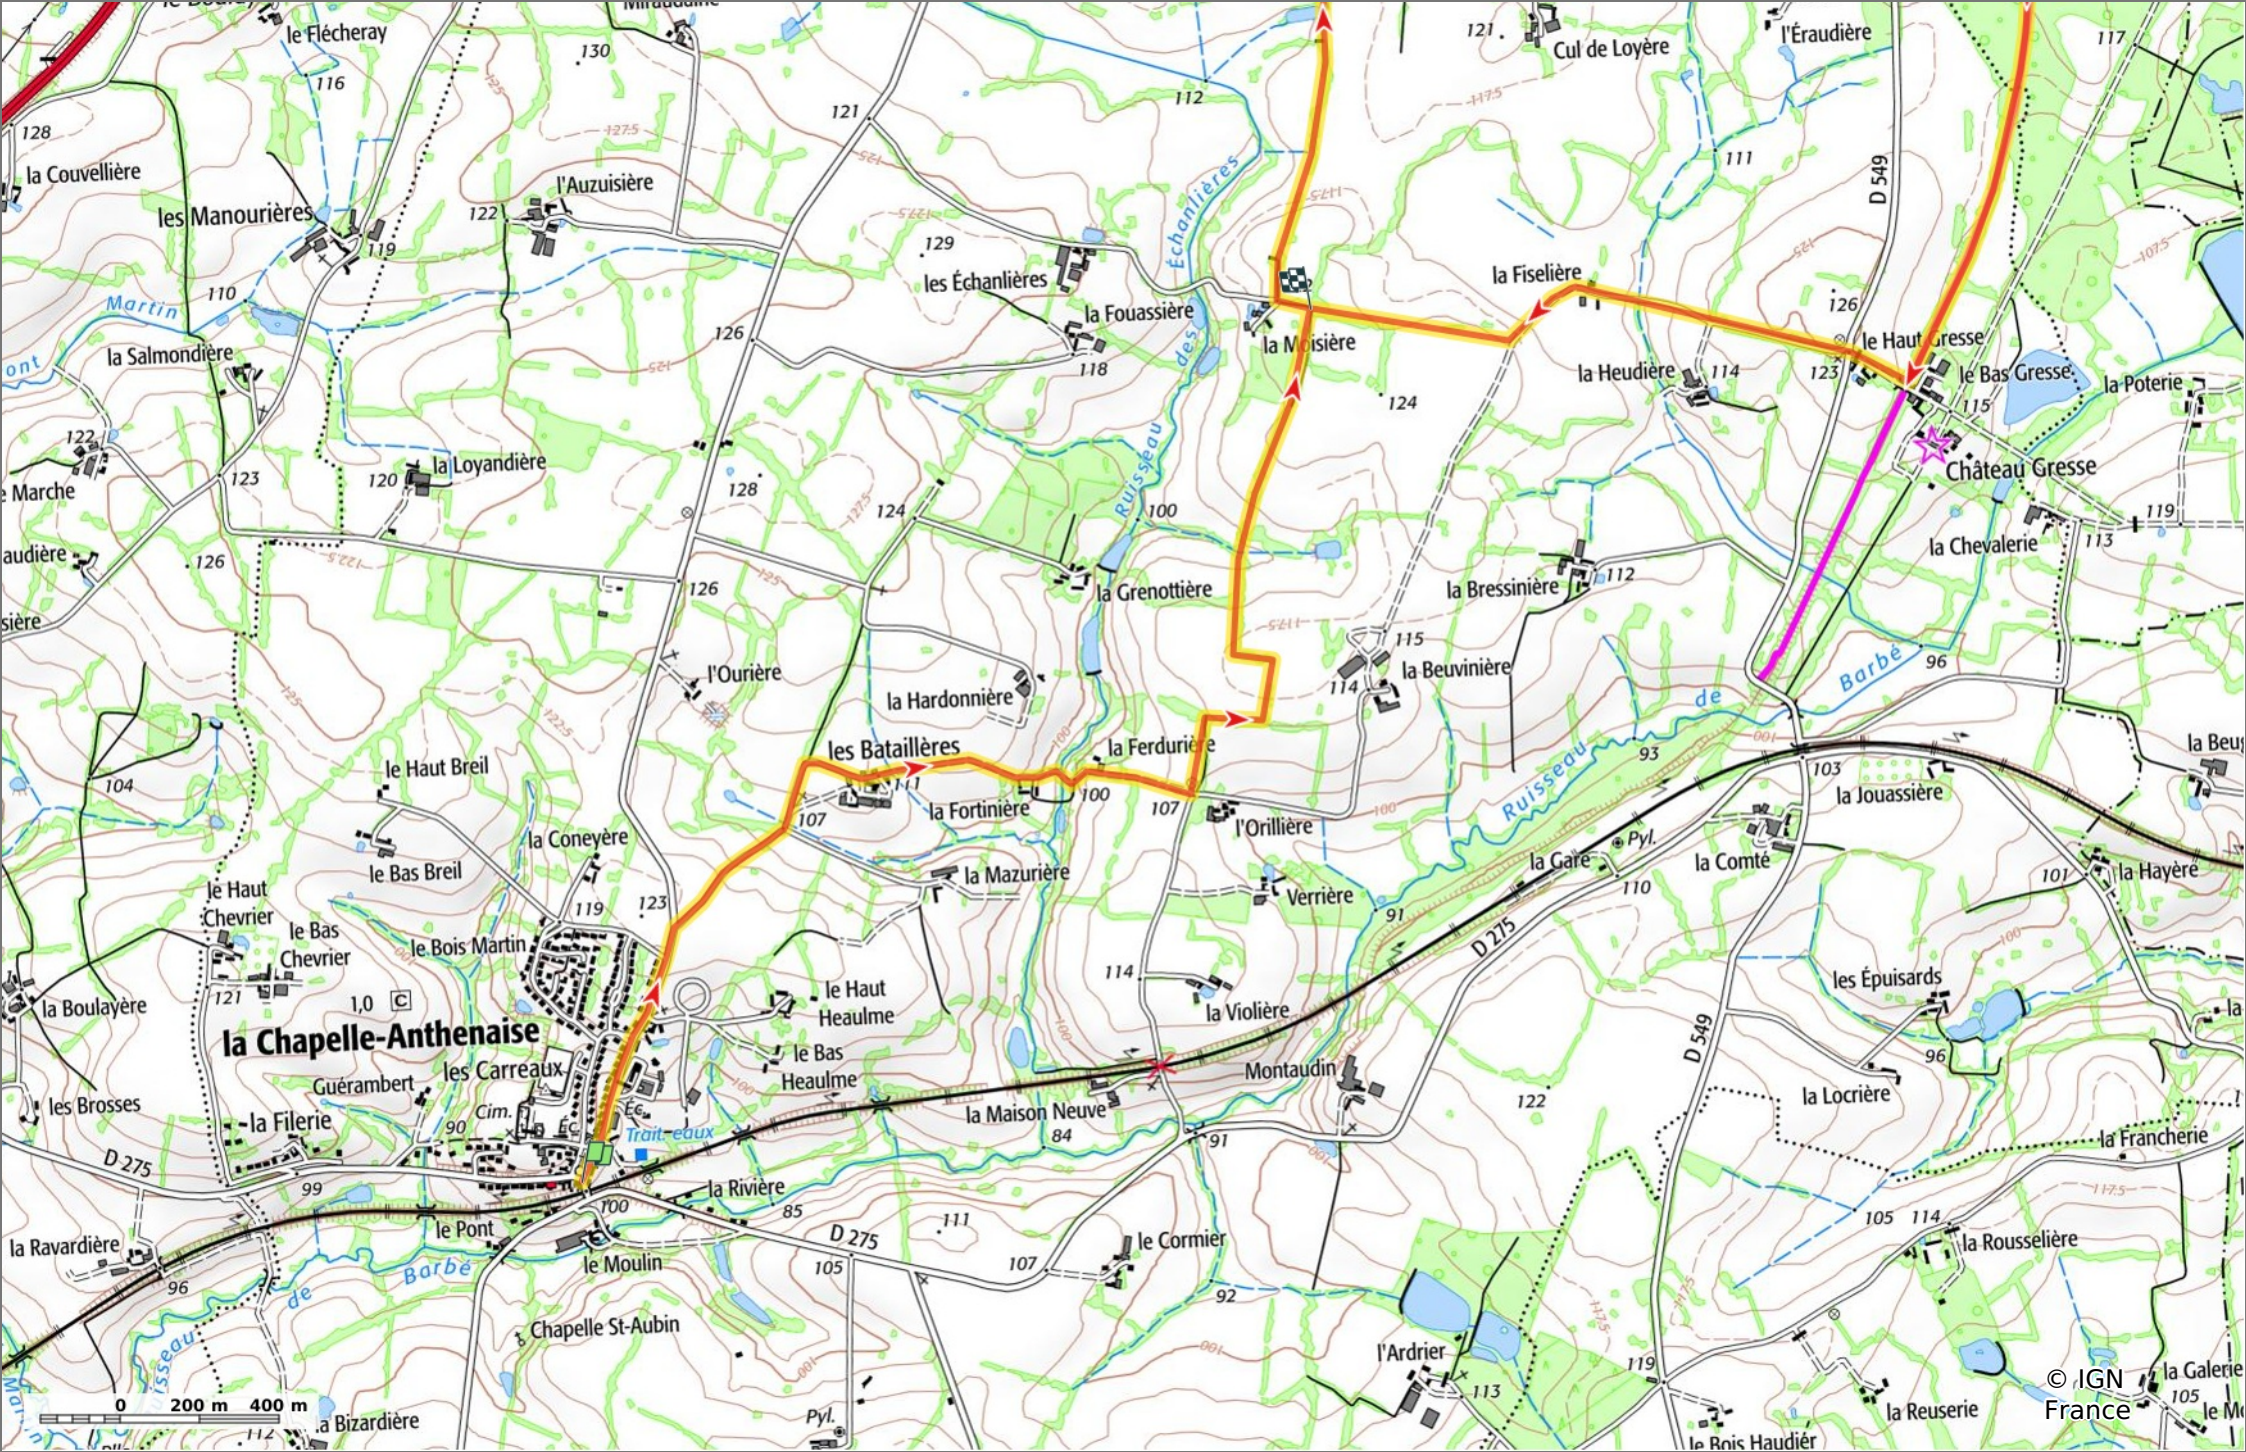

**Mayenne - Boucle 8 LaChapelle-Anthenaise**

📏 12,1 km
📏 96 m
📏 154 m
📏 146 m
📏 125 m

🐎 Cheval Difficulté: Très Facile en 0min

10/10/2024 - Par charlotteharel

**Mayenne - Boucle 8 LaChapelle-Anthensaise**

📏 12,1 km
📈 96 m
📉 154 m
📊 146 m
📏 125 m

🐎 Cheval Difficulté: Très Facile en 0min

10/10/2024 - Par charlotteharel

GET IT ON
   
  
 Download on the

© IGN France