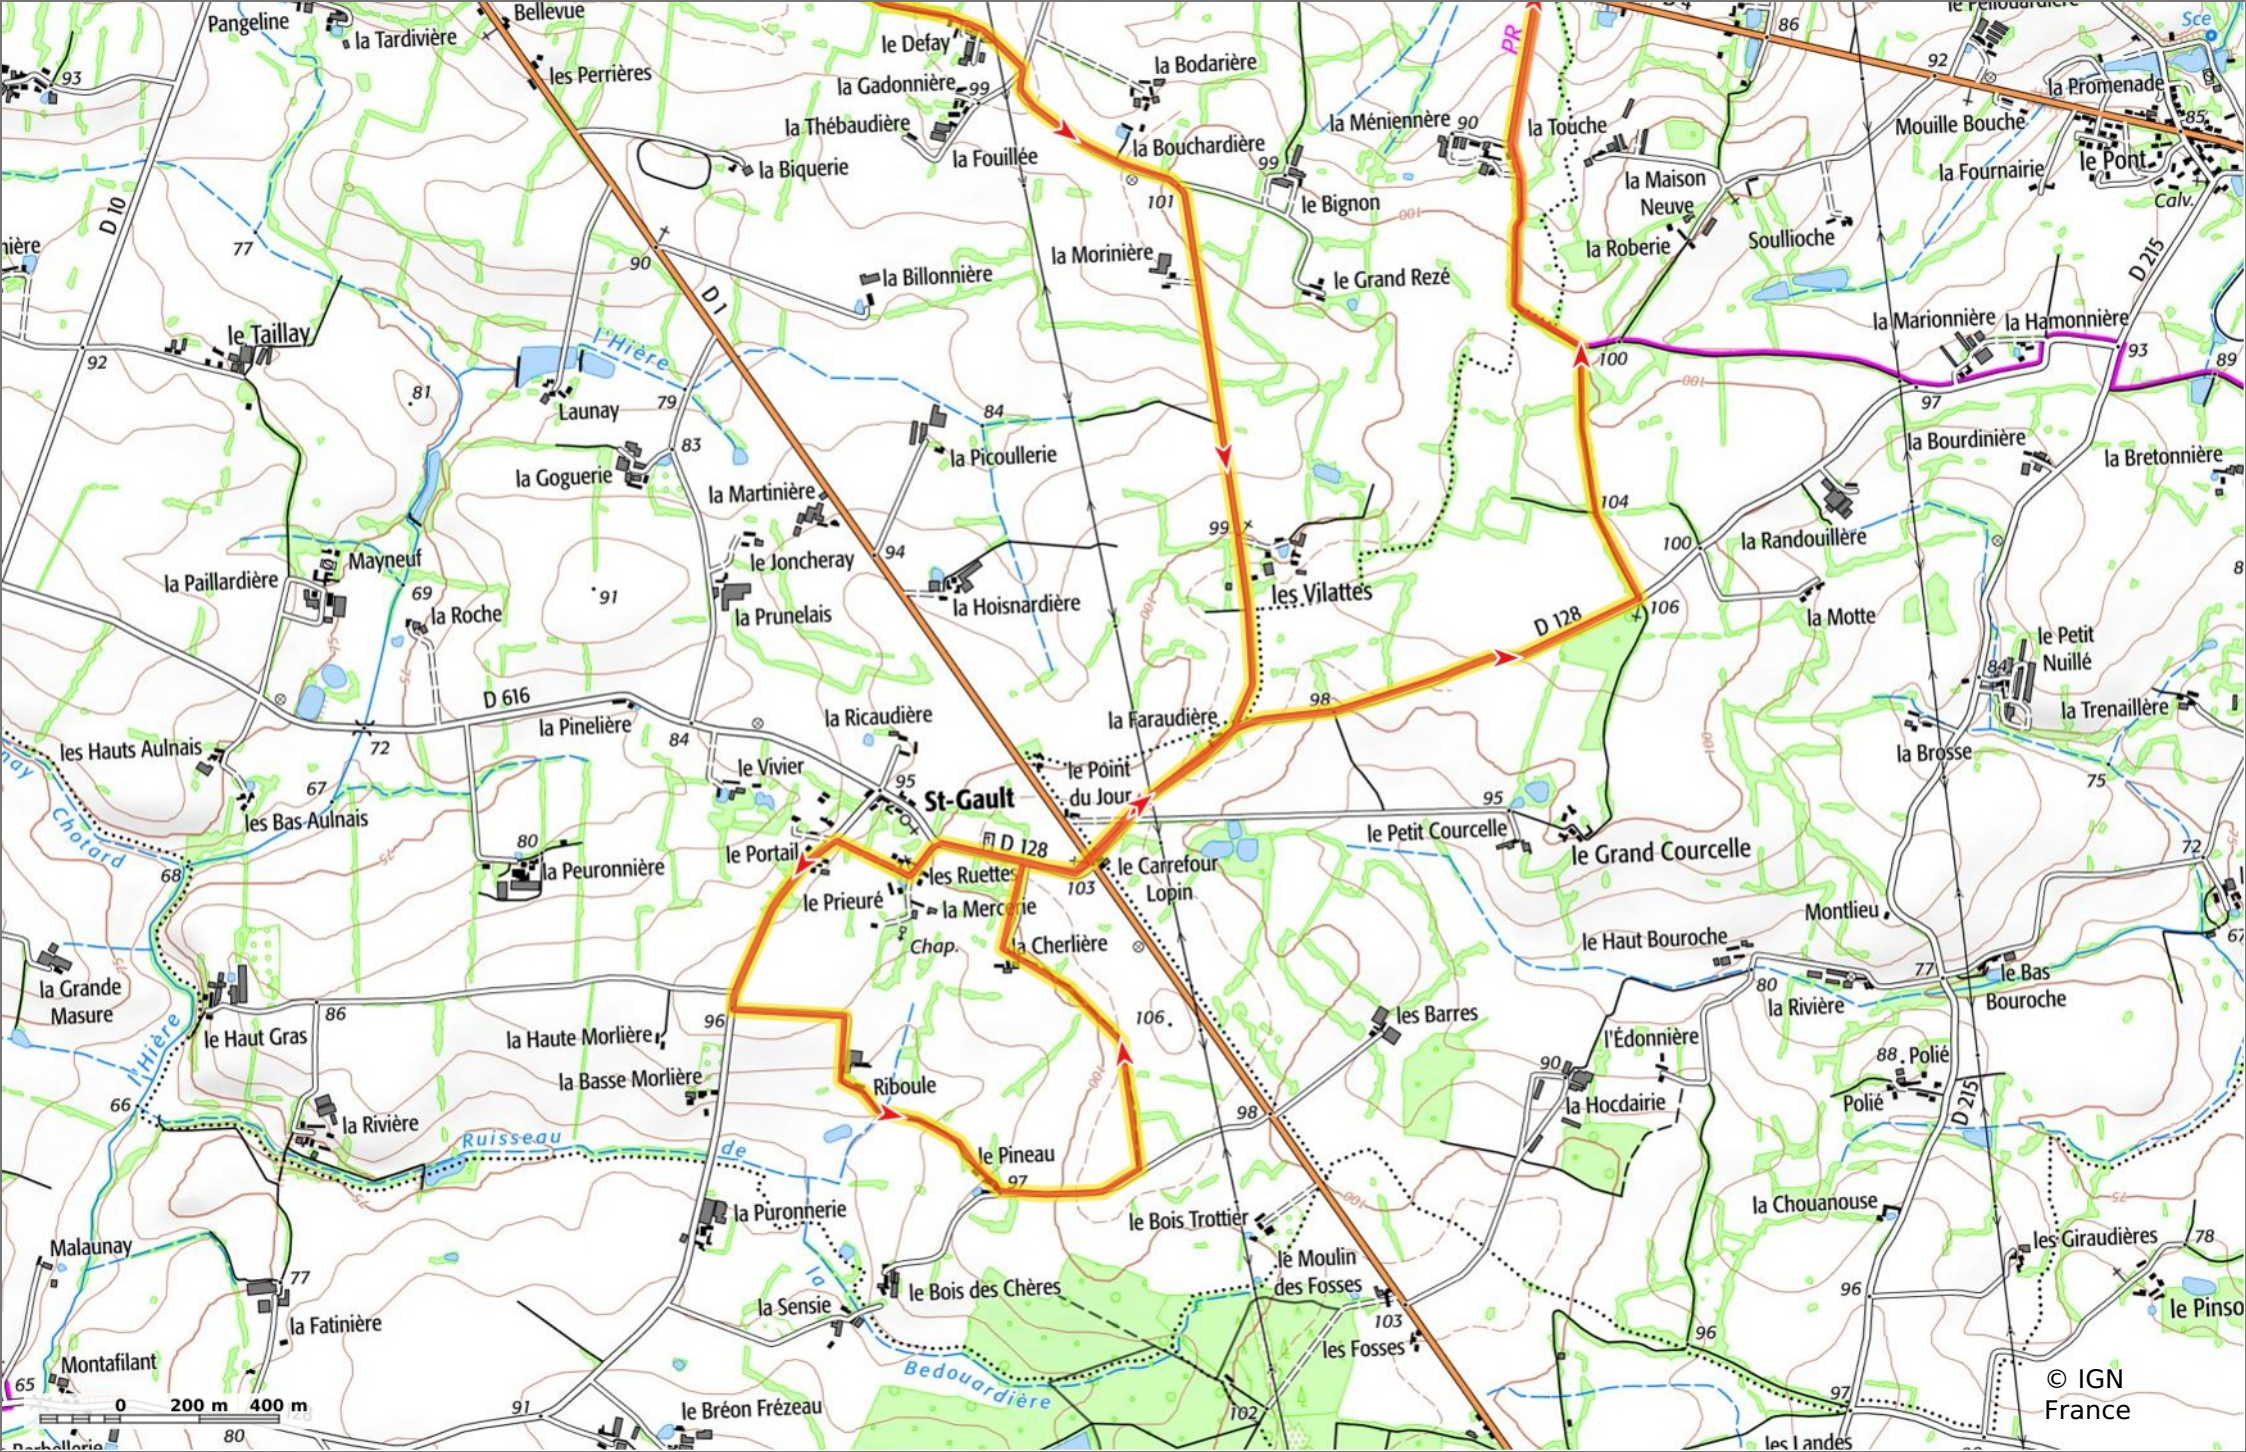

Mayenne - Boucle 9 Quelaines-St.Gault

◊ 20,4 km
↗ 50 m
↘ 114 m
↗ 197 m
↘ 199 m

🐎 Cheval Difficulté: Très Facile en 0min

10/10/2024 - Par charlotteharel

GET IT ON Google Play

© IGN France

© IGN France

Mayenne - Boucle 9 Quelaines-St.Gault

◊ 20,4 km ↗ 50 m ↘ 114 m ↗ 197 m ↘ 199 m

Cheval Difficulté: Très Facile en 0min

10/10/2024 - Par charlotteharel

Sity Trail

GET IT ON Google Play Download on the App Store