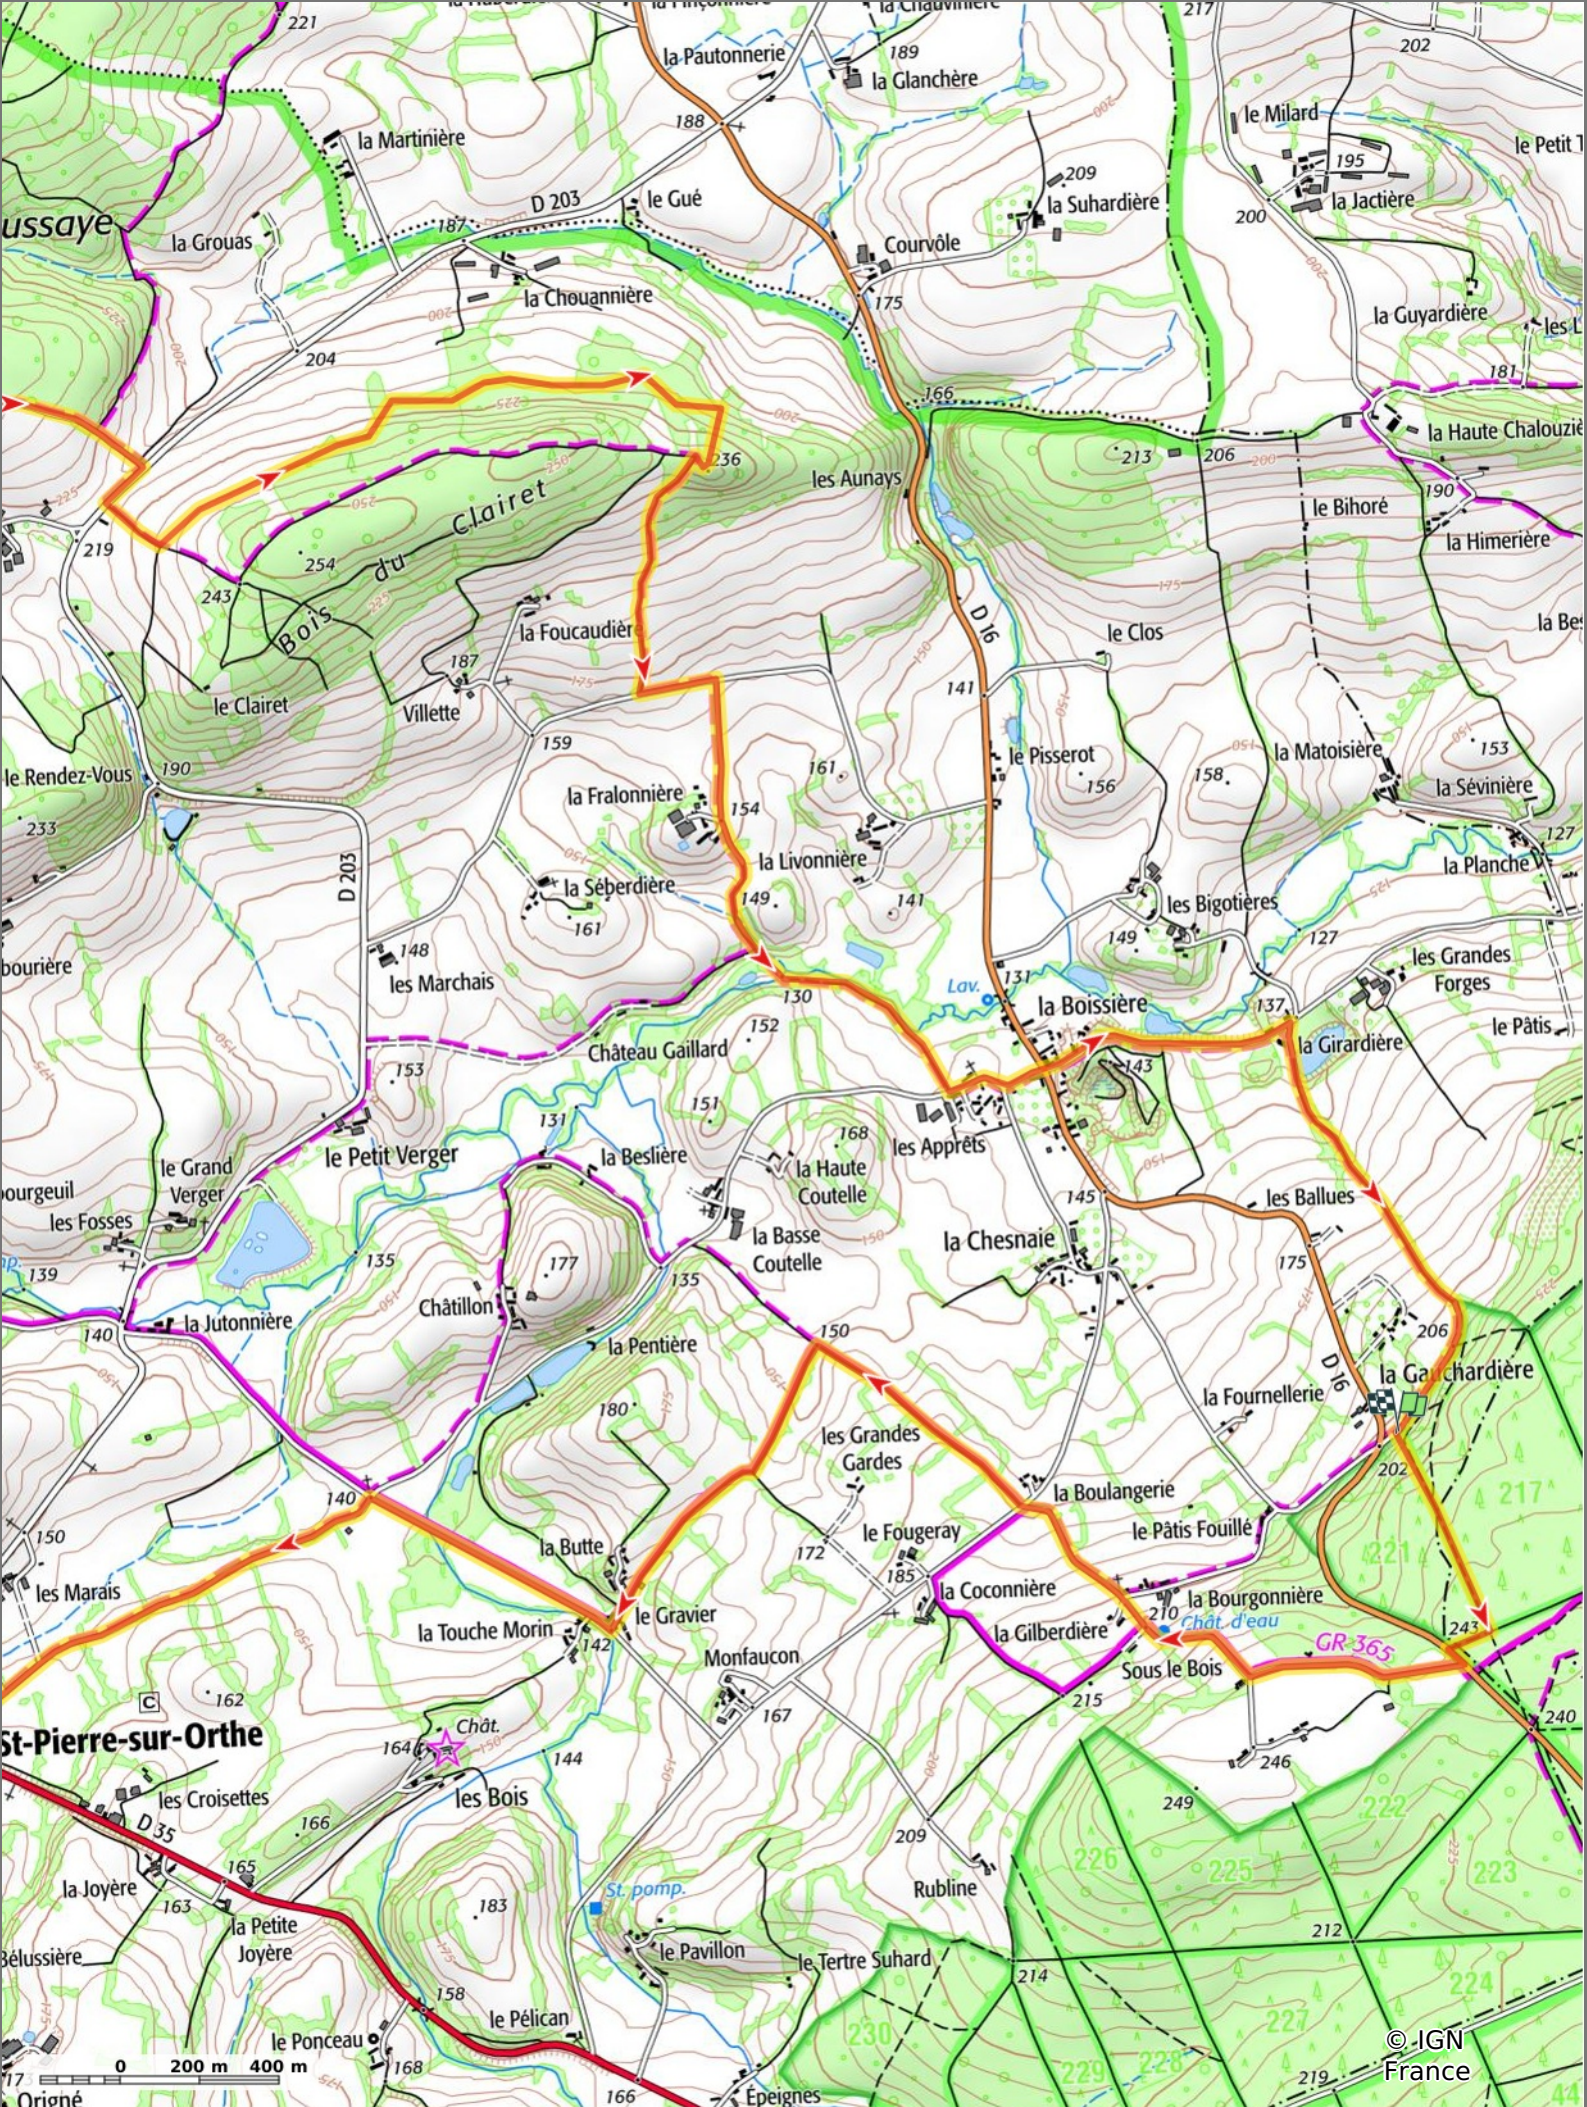

Mayenne - Boucle Collines et Vallées d'Orthe

◊ 19,3 km ⚡ 130 m ⚡ 265 m ⚡ 396 m ⚡ 404 m

🐎 Cheval Difficulté: Très Facile en Omin

28/10/2024 - Par CRTEPdl

©-IGN France

Mayenne - Boucle Collines et Vallées d'Orthe

📏 19,3 km
📏 130 m
📏 265 m
📏 396 m
📏 404 m

🐎 Cheval Difficulté: Très Facile en Omin

28/10/2024 - Par CRTEPdl

GET IT ON

 Download on the