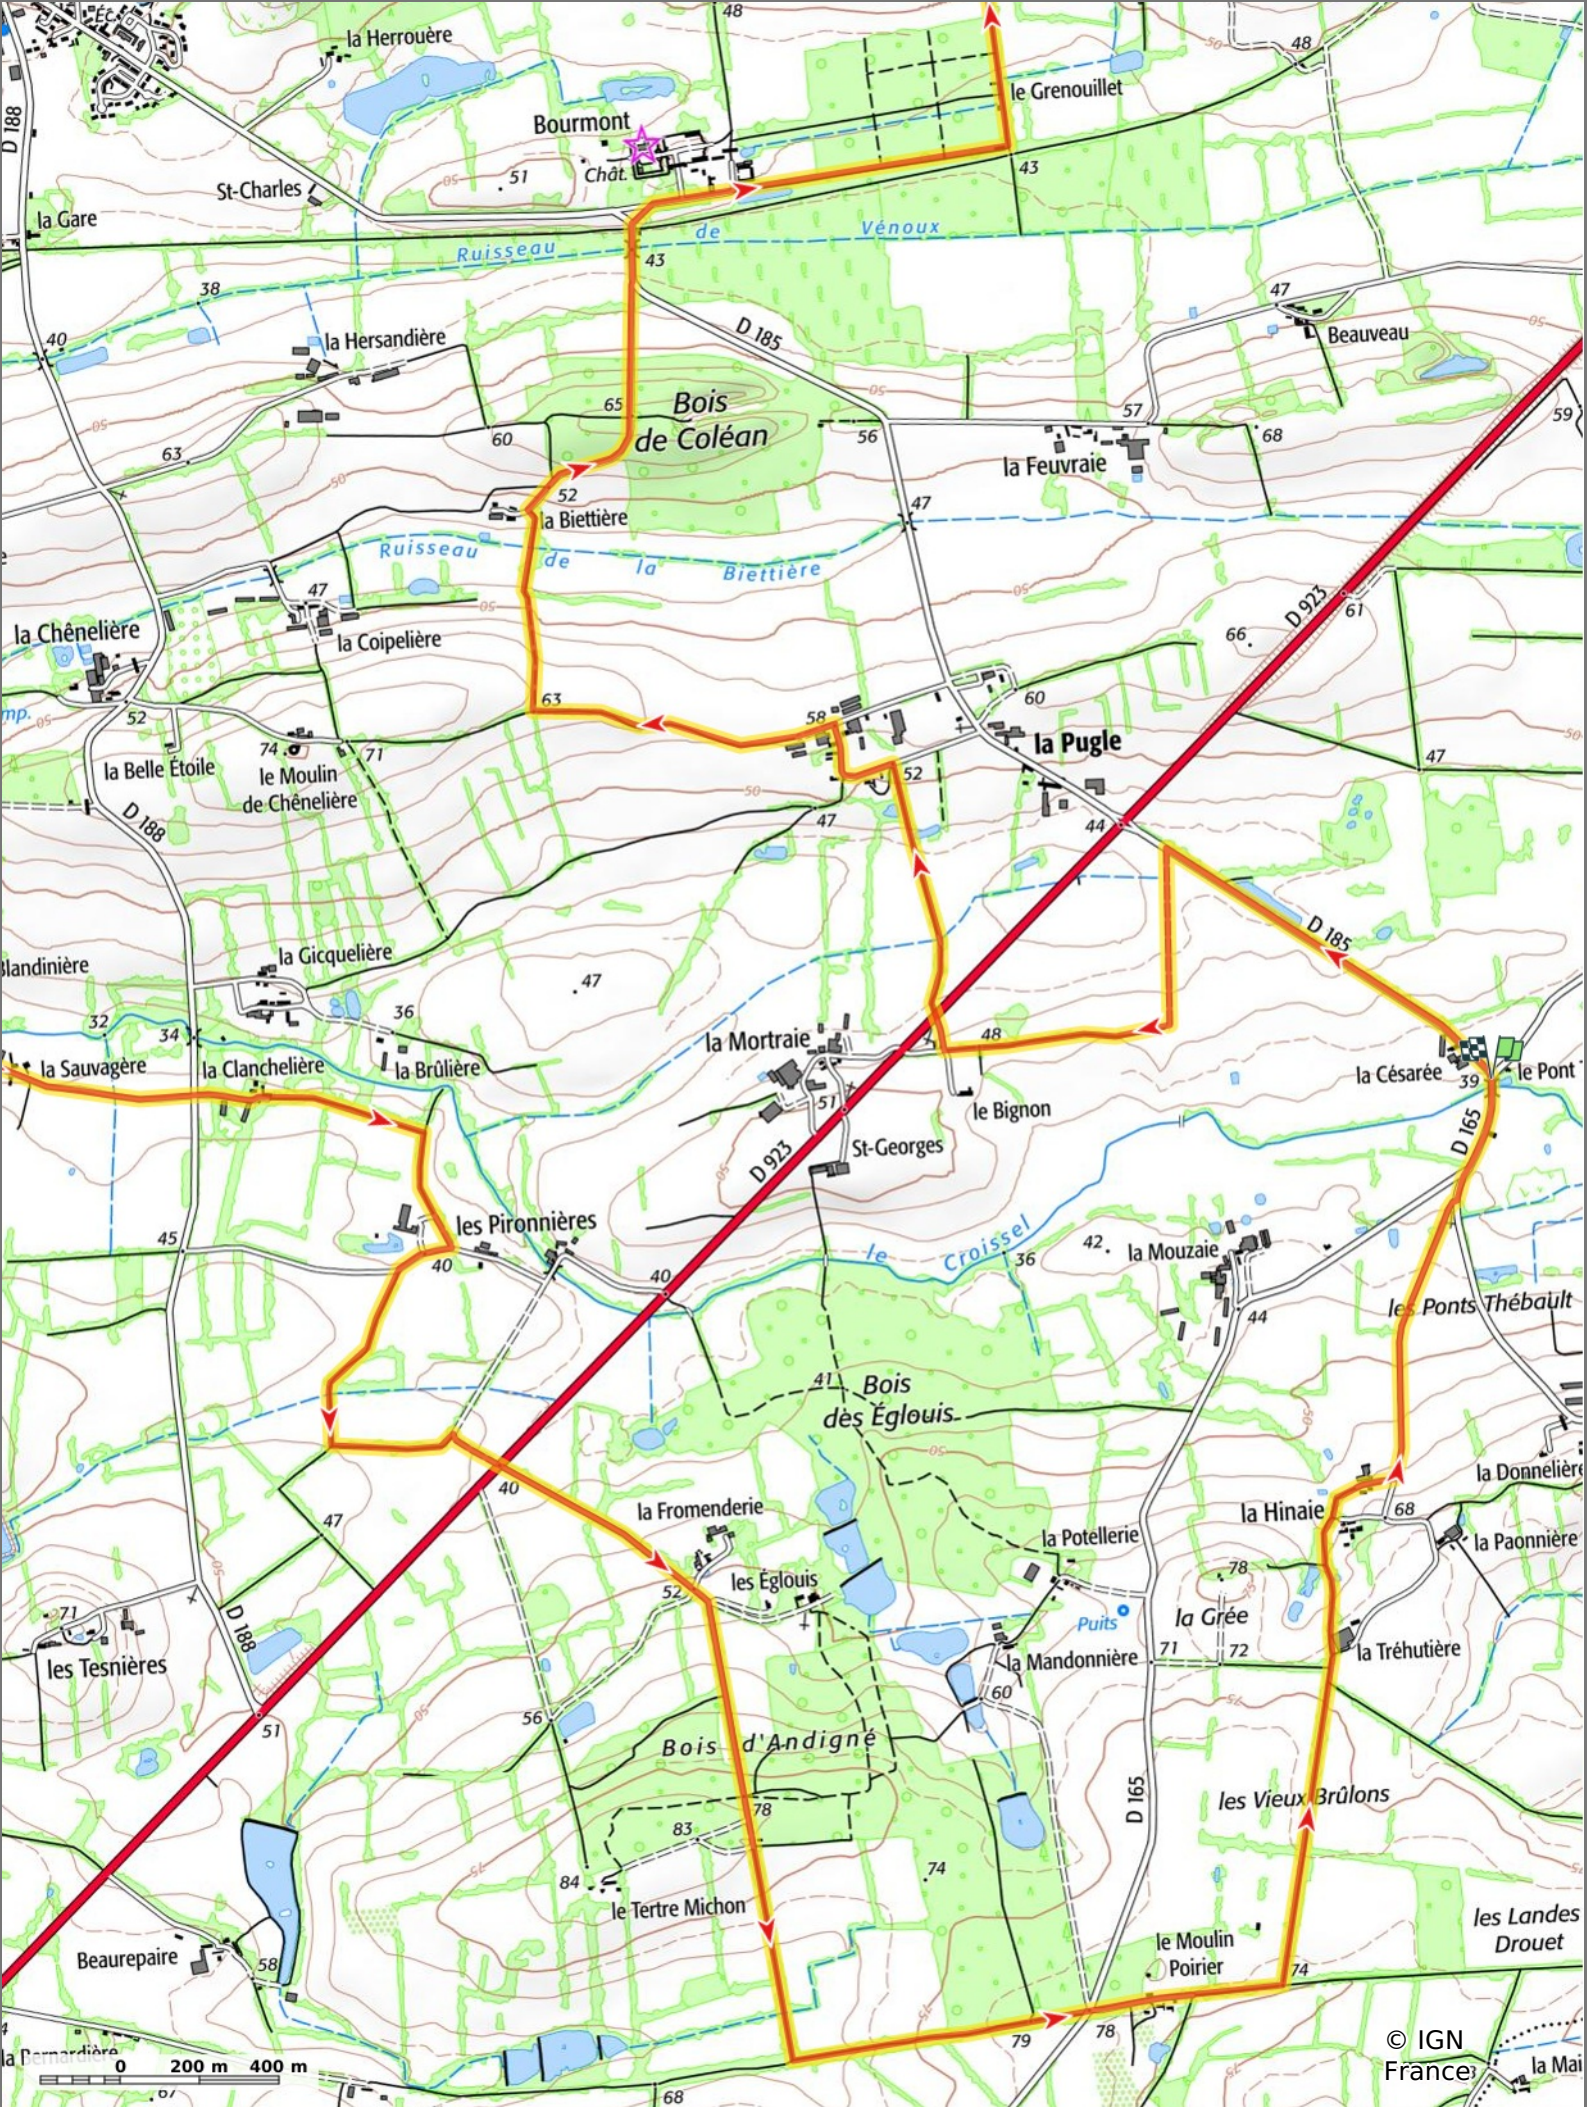

© IGN France

Loire Atlantique - Boucle de Freigné

📏 35,7 km
📈 29 m
📉 85 m
📏 334 m
📏 336 m

🐎 Cheval Difficulté: Très Facile en 0min

22/10/2024 - Par charlotteharel

GET IT ON Google Play

Loire Atlantique - Boucle de Freigné

📏 35,7 km
📏 29 m
📏 85 m
📏 334 m
📏 336 m

🐎 Cheval Difficulté: Très Facile en 0min

22/10/2024 - Par charlotteharel

Loire Atlantique - Boucle de Freigne

◊ 35,7 km
↗ 29 m
↘ 85 m
↖ 334 m
↙ 336 m

Cheval Difficulté: Très Facile en Omin