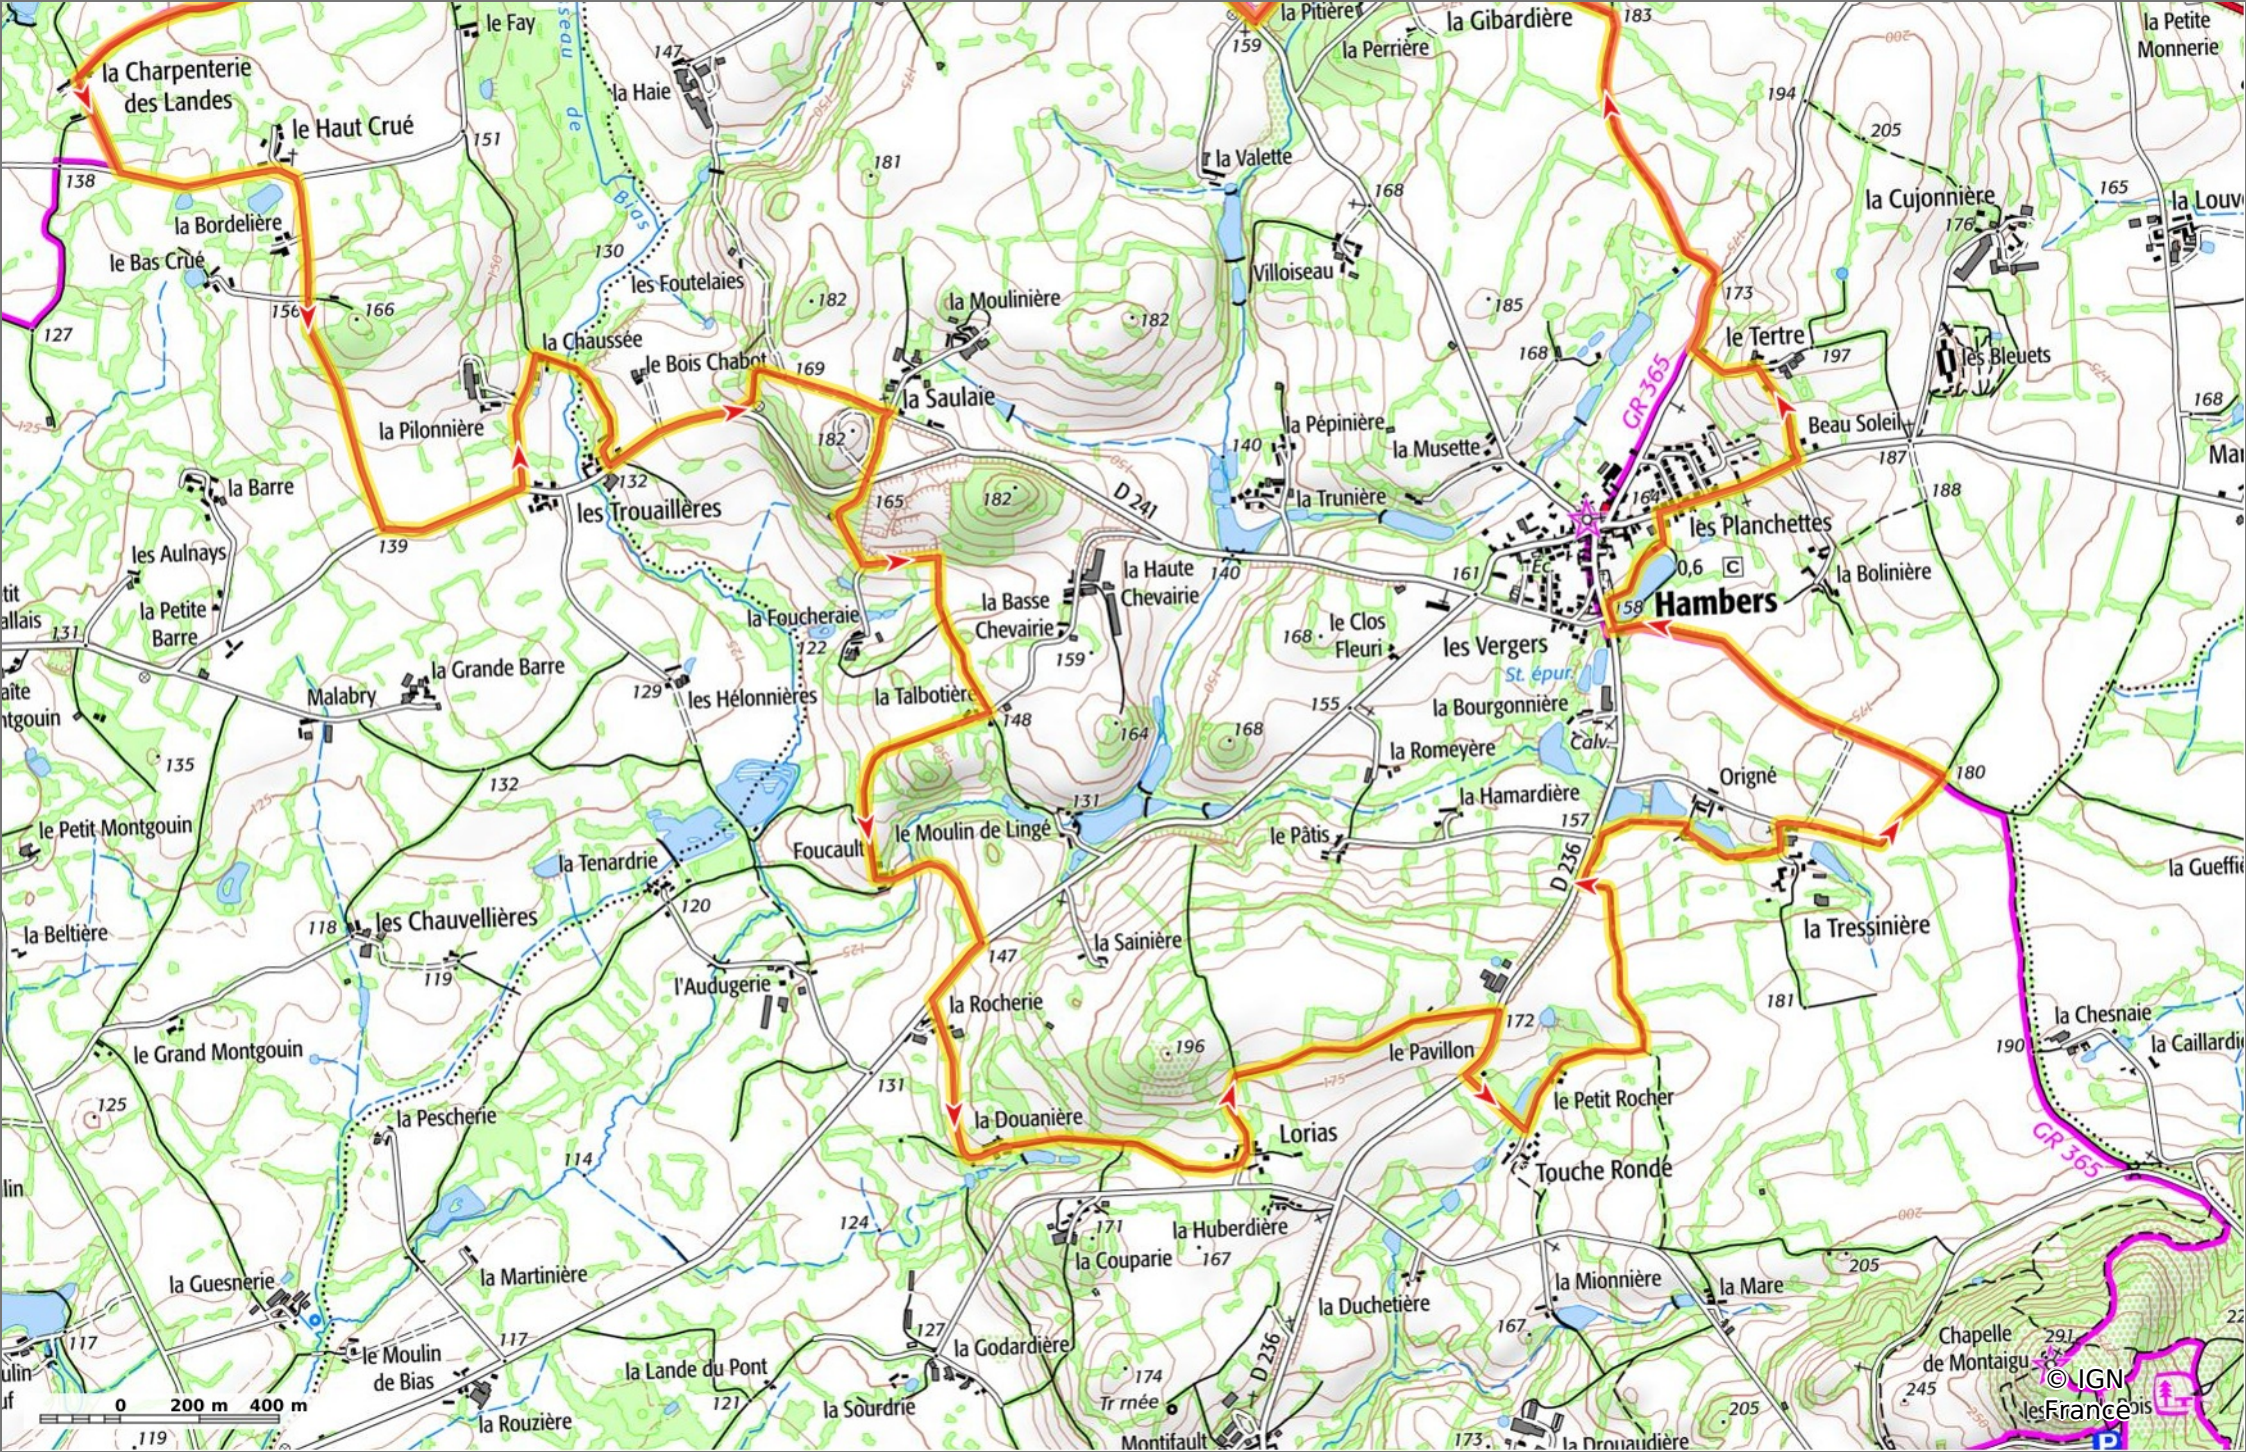

Mayenne - Boucle Les_cretes_d_hambers

📏 18,9 km 📈 126 m 📉 208 m 📏 312 m 📉 309 m

🐎 Cheval Difficulté: Très Facile en 0min

28/10/2024 - Par CRTEPdII

© IGN France

Mayenne - Boucle Les crêtes d'hambers

📏 18,9 km 📏 126 m 📏 208 m 📏 312 m 📏 309 m

🐎 Cheval Difficulté: Très Facile en 0min

28/10/2024 - Par CRTEPdII

Sity Trail
GET IT ON Google Play Download on the App Store