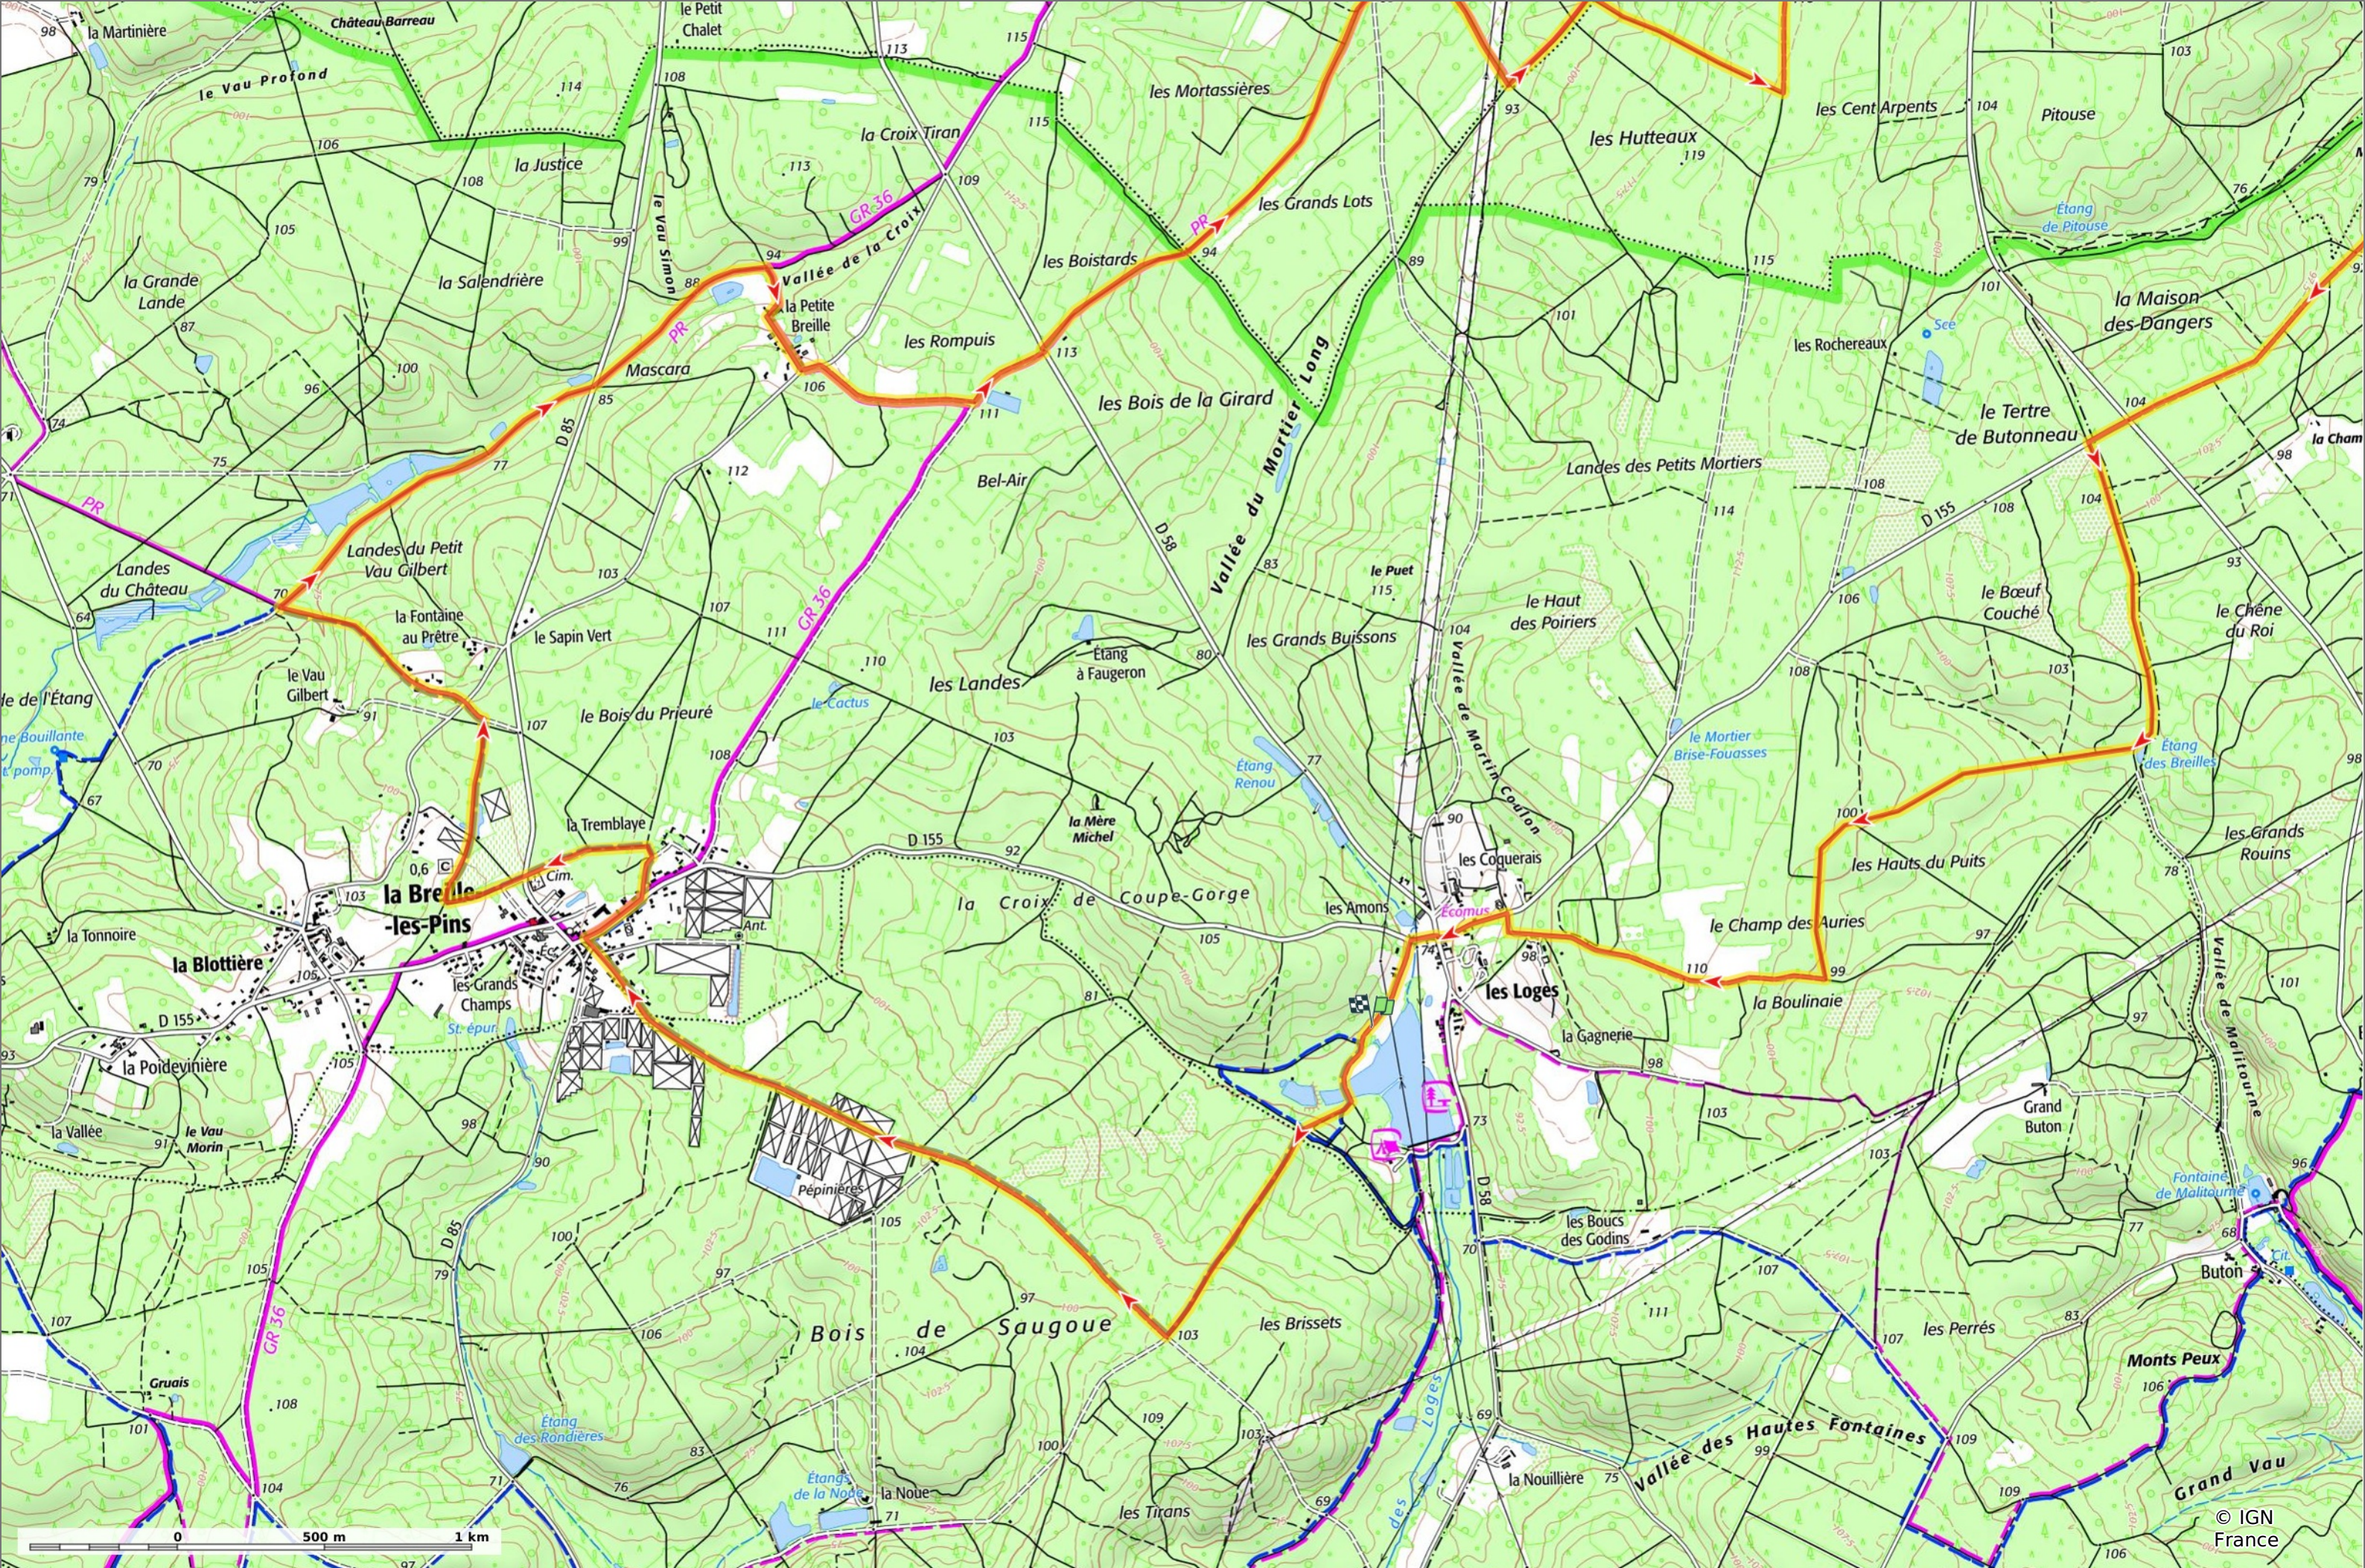

**Maine et Loire - Boucle SVL Belle Echappée**

📏 26 km
📏 68 m
📏 128 m
📏 291 m
📏 291 m

🐎 Cheval Difficulté: Très Facile en 0min

09/10/2024 - Par charlotteharel

**Maine et Loire - Boucle SVL Belle Echappée**

⬭ 26 km ⬆ 68 m ⬆ 128 m ⬆ 291 m ⬆ 291 m

Cheval Difficulté: Très Facile en 0min

09/10/2024 - Par charlotteharel

Sity Trail  
GET IT ON Google Play Download on the App Store