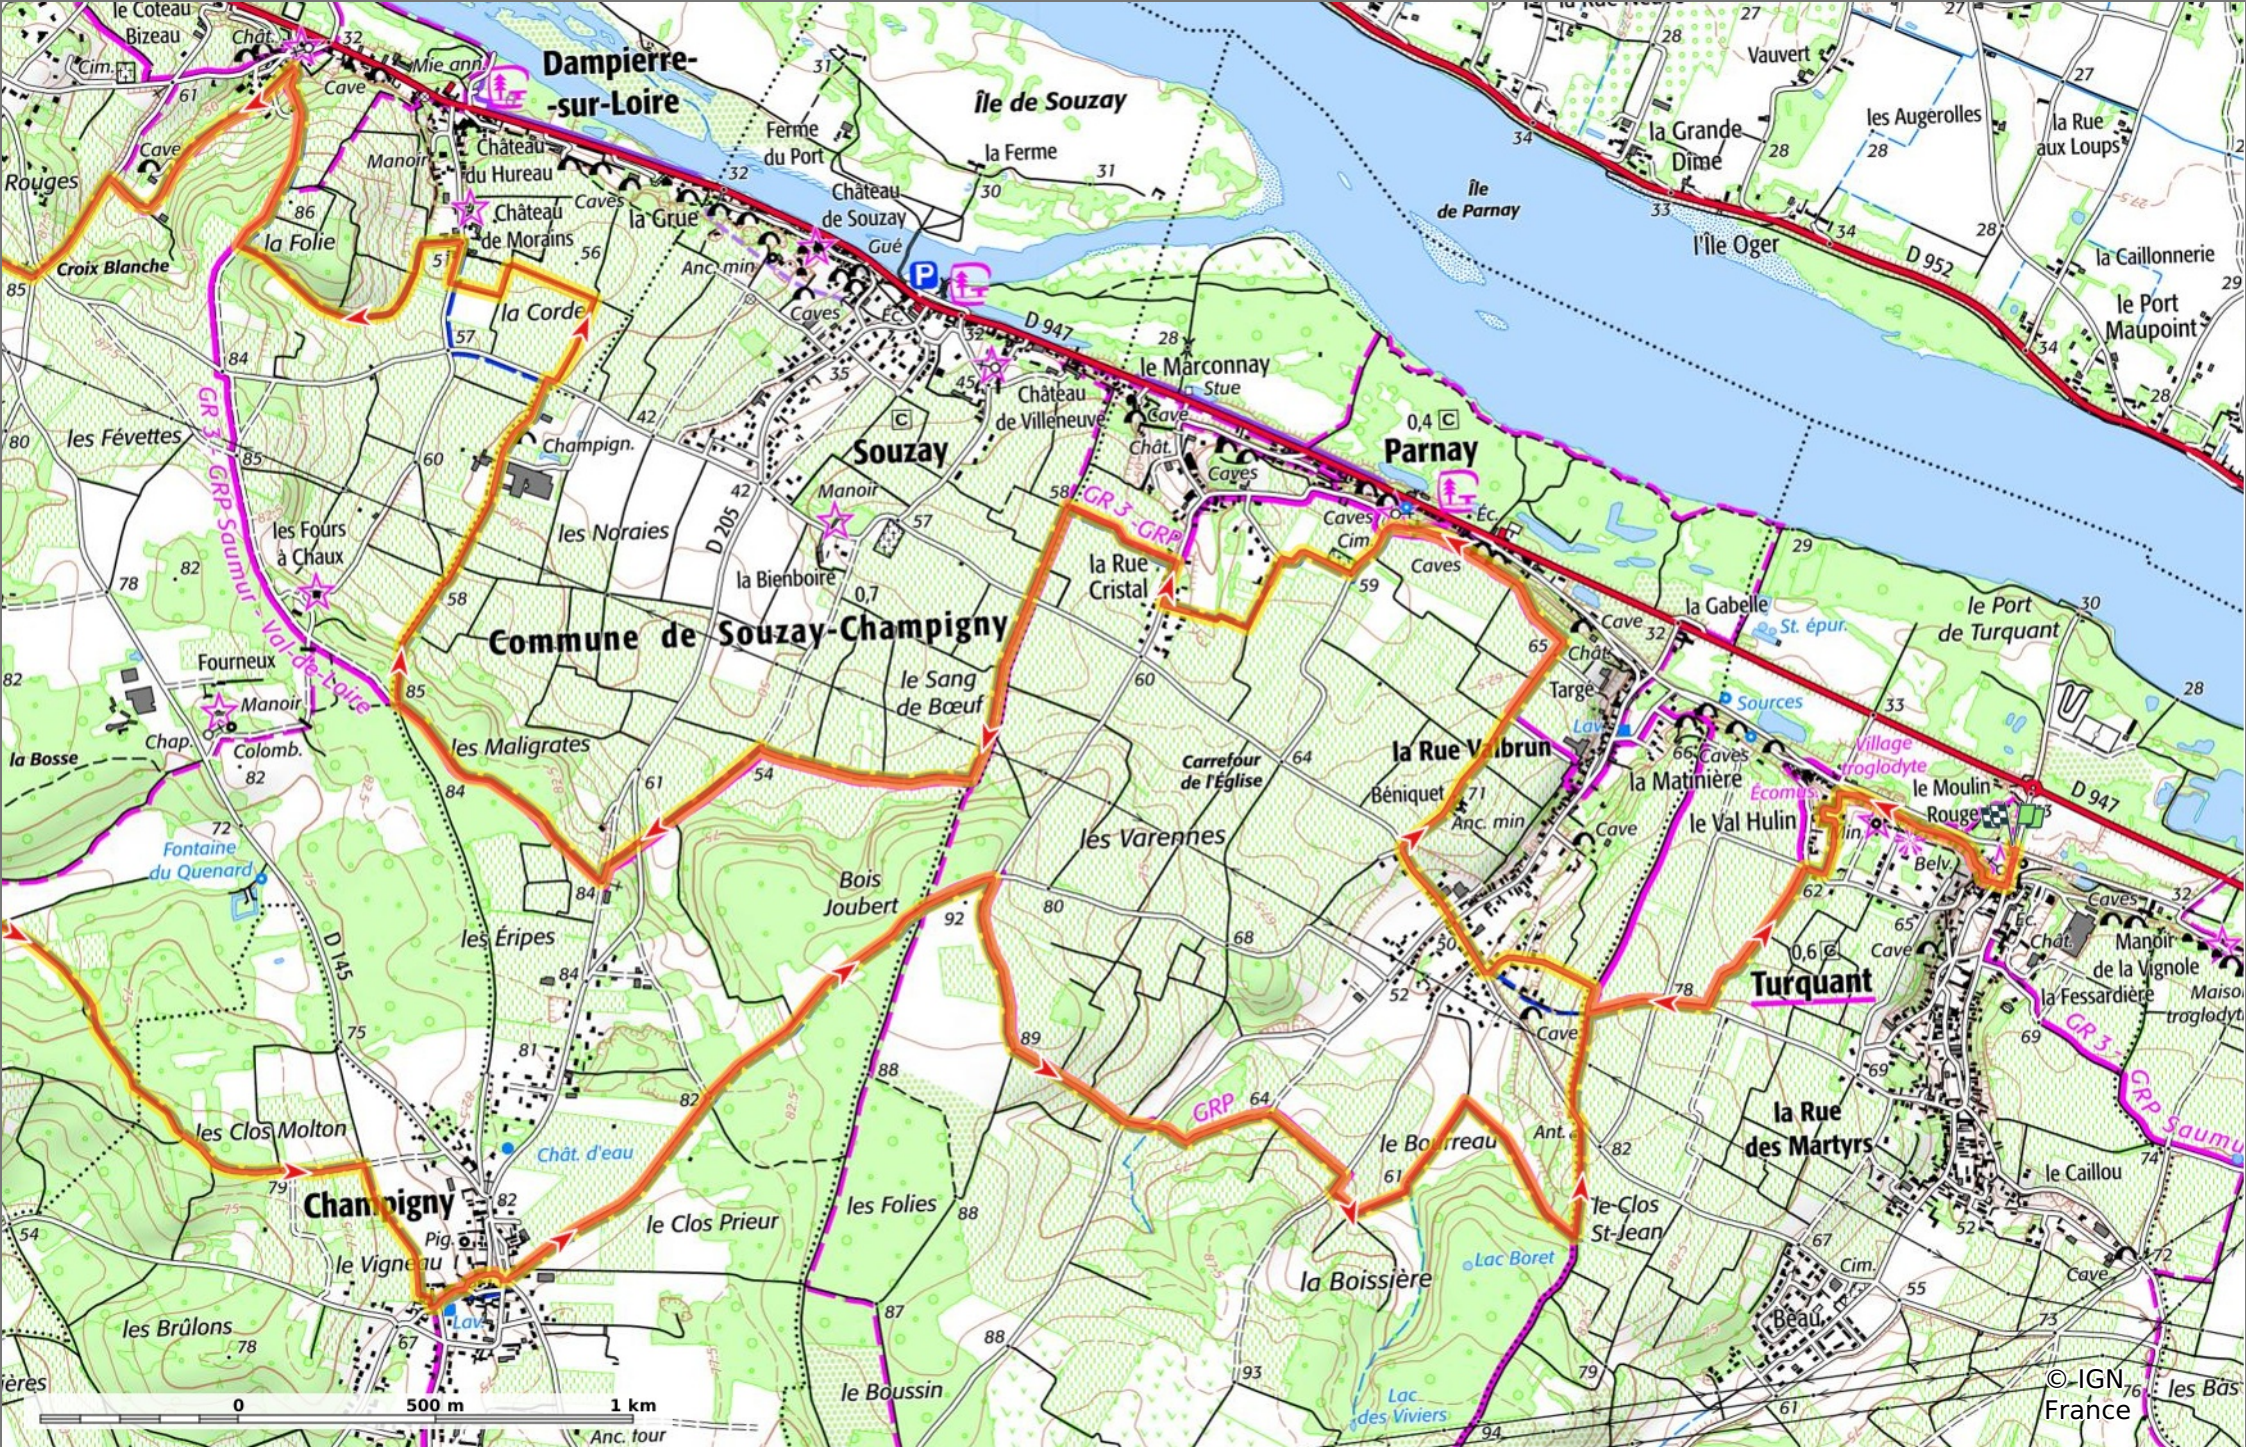

Maine et Loire - Boucle SVL Vignes et coteaux du Saumur Champigny Depart Turquant

📏 24,7 km
📏 32 m
📏 96 m
📏 336 m
📏 336 m

🐎 Cheval Difficulté: Très Facile en 0min

09/10/2024 - Par charlotteharel

GET IT ON Google Play

© IGN France

Maine et Loire - Boucle SVL Vignes et coteaux du Saumur Champigny Depart Turquant

📏 24,7 km
📏 32 m
📏 96 m
📏 336 m
📏 336 m

🐎 Cheval Difficulté: Très Facile en 0min

09/10/2024 - Par charlotteharel