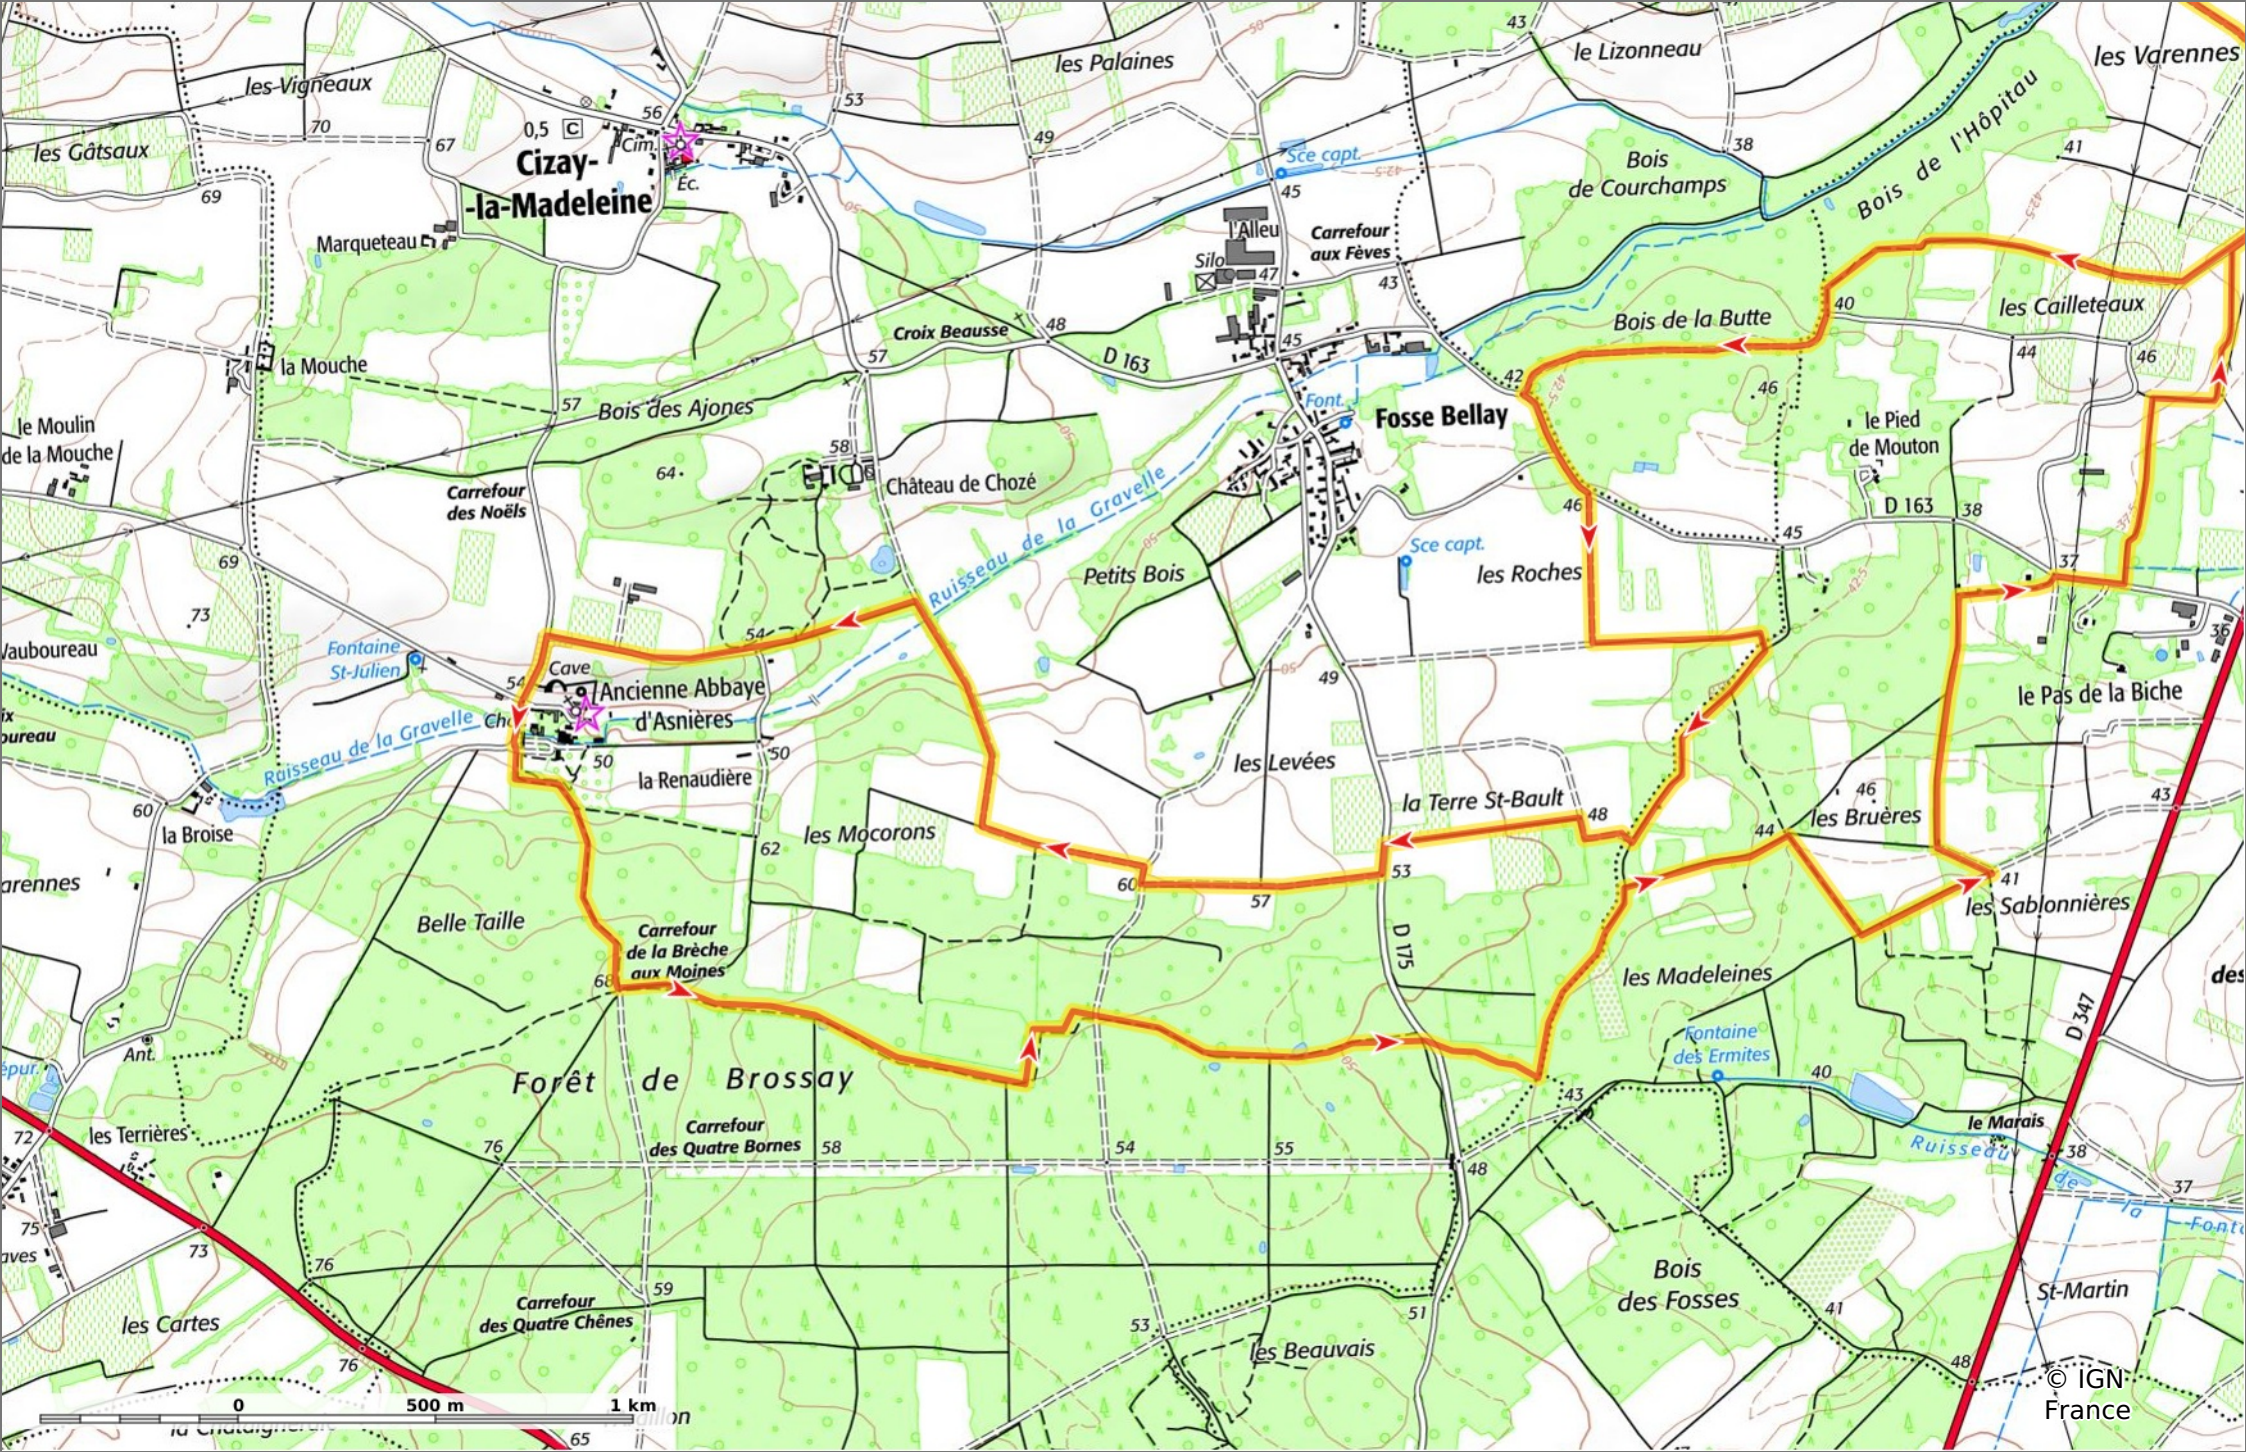

Maine et Loire - Boucle SVL- Entre Ombres et Lumières

◊ 24,3 km
↗ 28 m
↘ 79 m
↖ 215 m
↙ 215 m

🐎 Cheval
Difficulté: Très Facile en 0min

09/10/2024 - Par charlotteharel

GET IT ON Google Play

© IGN France
la Prée de Bron

Maine et Loire - Boucle SVL- Entre Ombres et Lumières

◊ 24,3 km
↗ 28 m
↘ 79 m
↗ 215 m
↘ 215 m

🐎 Cheval
Difficulté: Très Facile en 0min

09/10/2024 - Par charlotteharel

GET IT ON Google Play

© IGN France