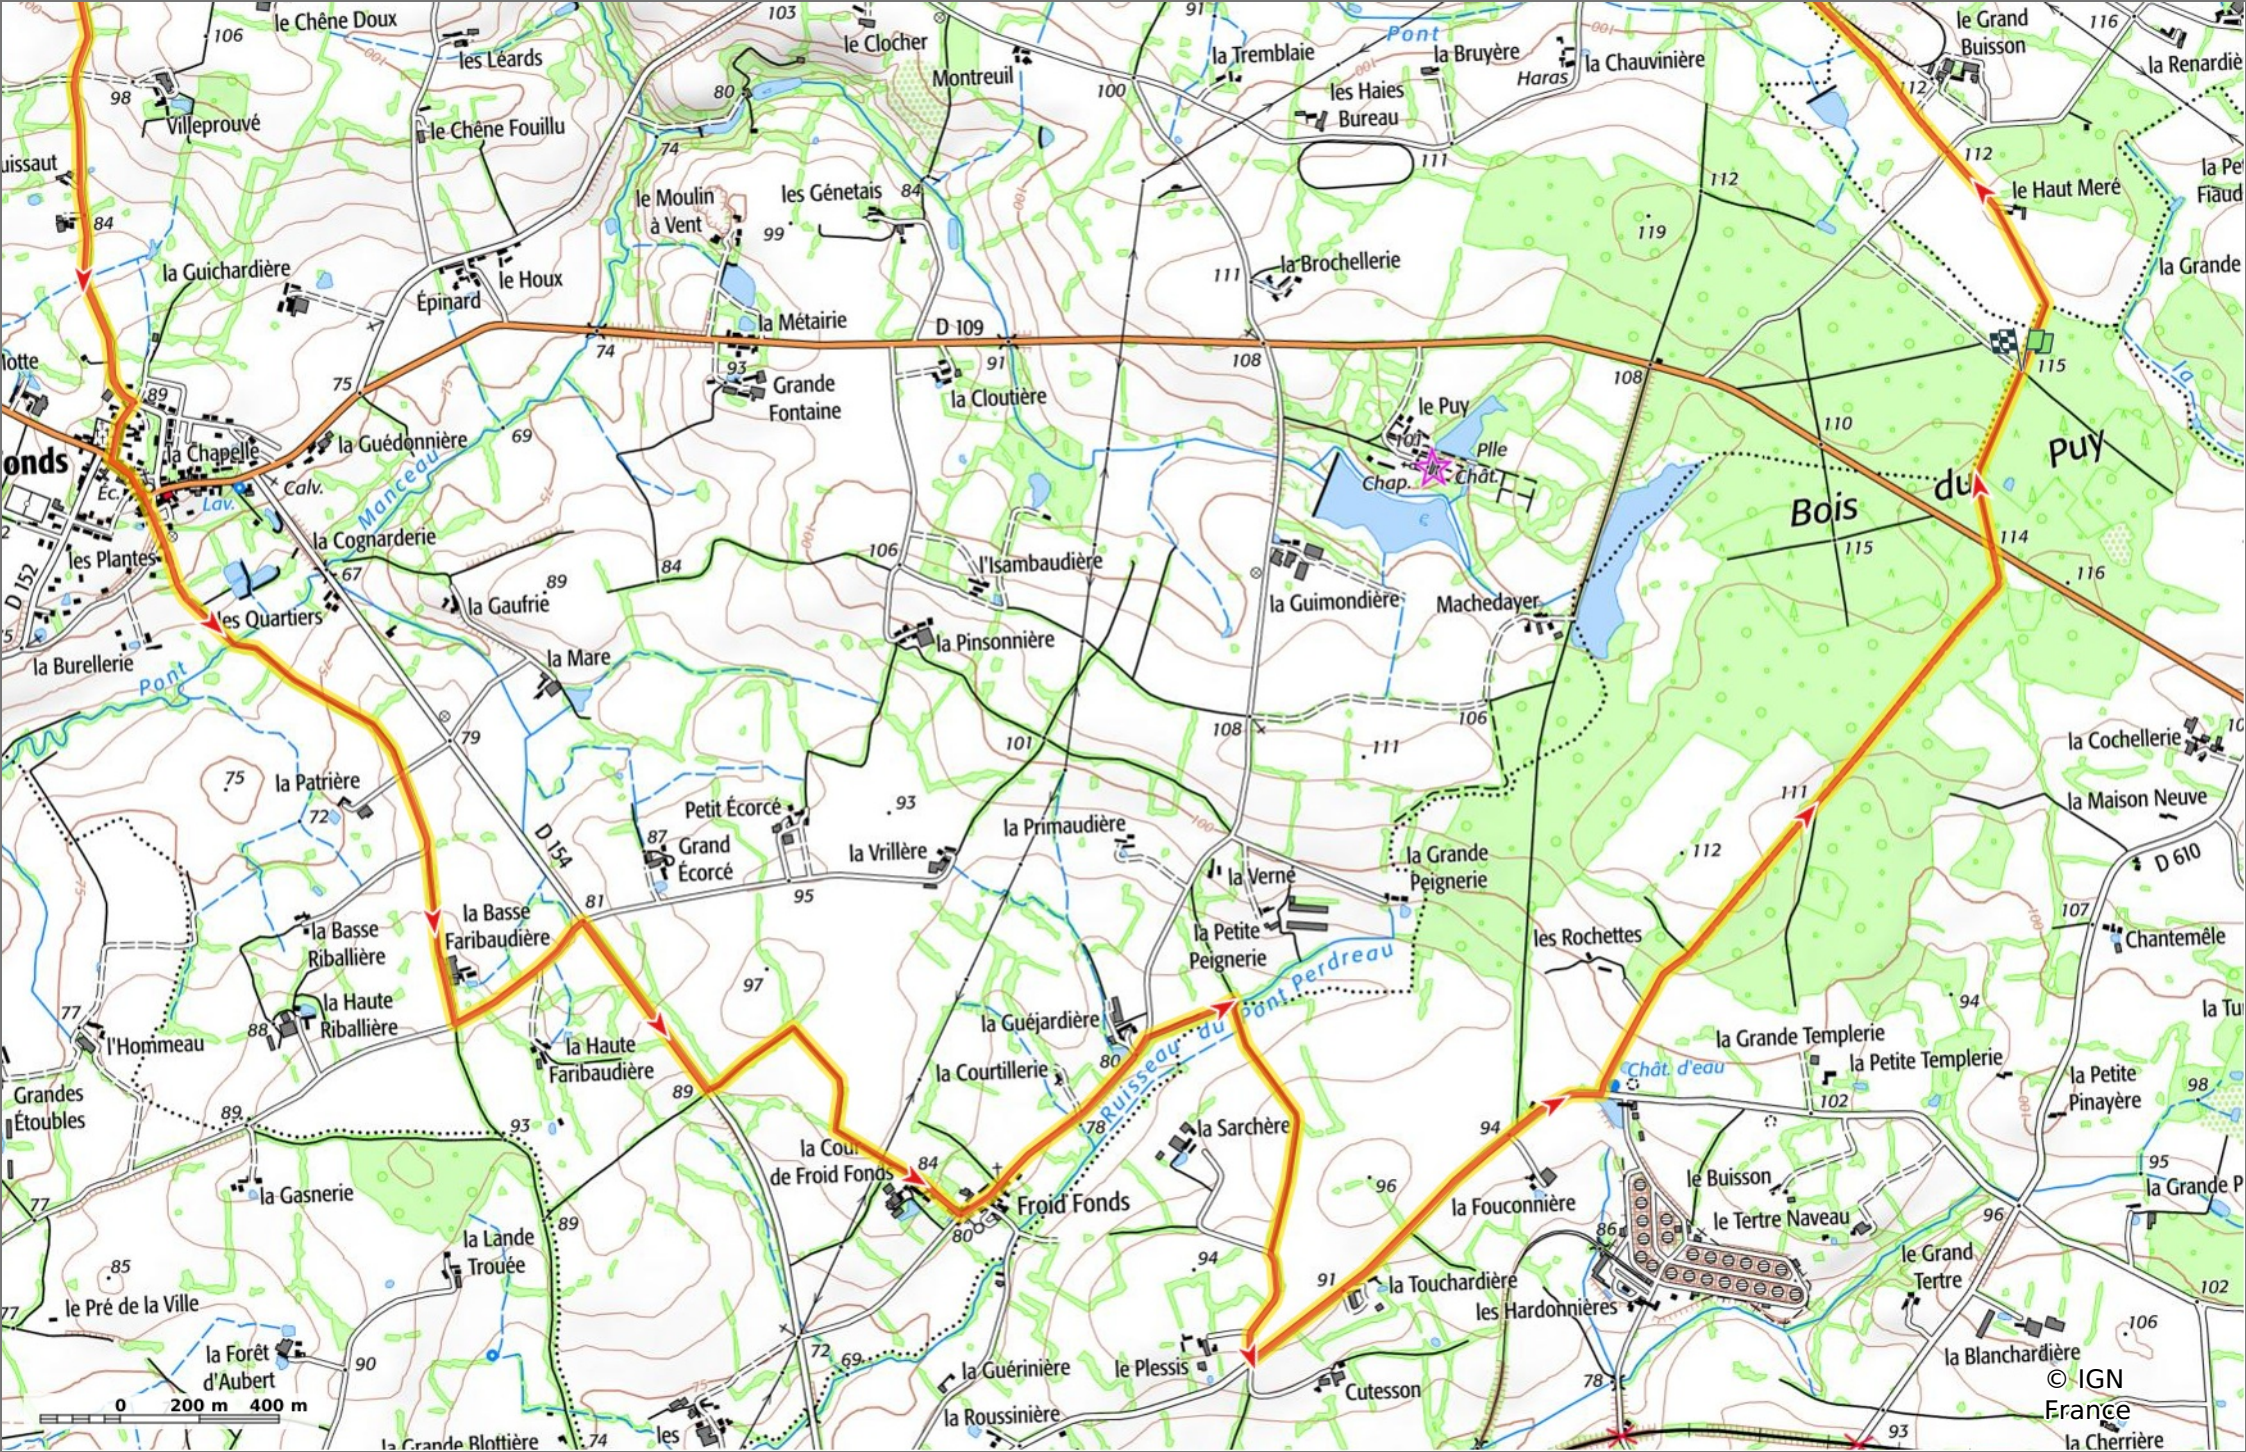

**Mayenne - Boucle de Ruille Froid Fonds - cavaliers**

◊ 18,9 km    ⚶ 66 m    ⚶ 128 m    ⚶ 160 m    ⚶ 160 m

Cheval    Difficulté: Très Facile en 0min

30/10/2024 - Par CRTEPdII

**Sity Trail**  
GET IT ON Google Play    Download on the App Store

**Mayenne - Boucle de Ruille Froid Fonds - cavaliers**

◊ 18,9 km
↗ 66 m
↘ 128 m
↗ 160 m
↘ 160 m

🐎 Cheval
Difficulté: Très Facile en 0min

30/10/2024 - Par CRTEPdII

GET IT ON Google Play

© IGN France