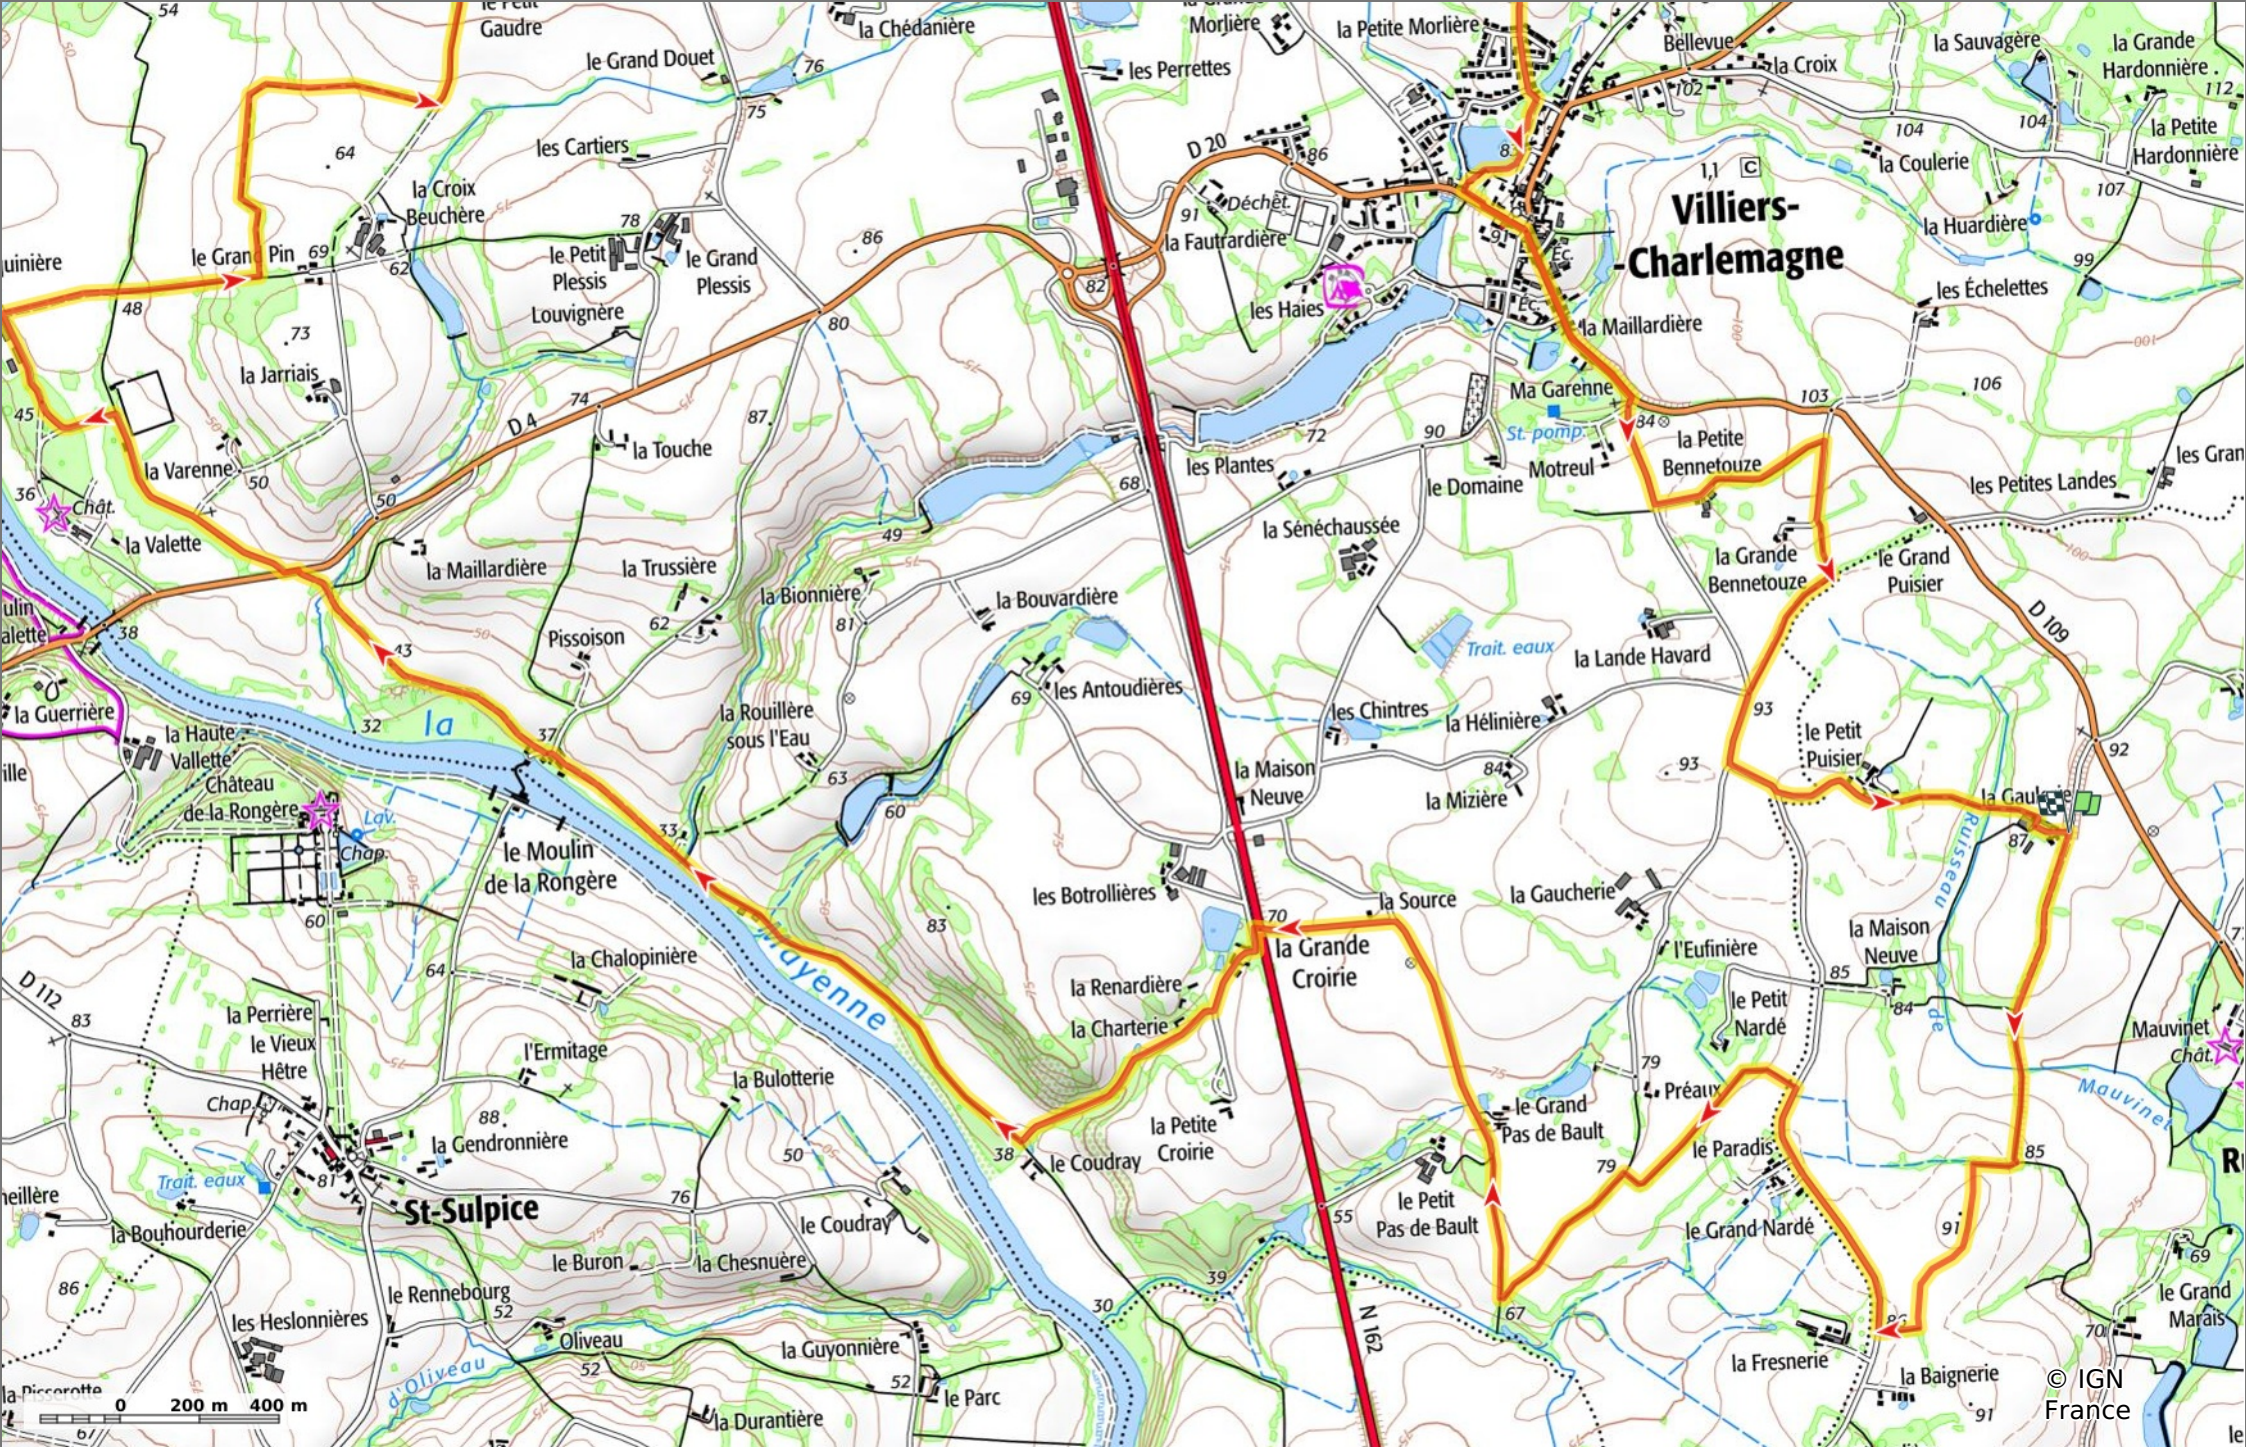

Mayenne - Boucle de Villiers Charlemagne - cavaliers

◊ 19,1 km
↗ 33 m
↘ 109 m
↗ 189 m
↘ 190 m

🐎 Cheval
Difficulté: Très Facile en 0min

30/10/2024 - Par CRTEPdII

GET IT ON Google Play

© IGN France

Mayenne - Boucle de Villiers Charlemagne - cavaliers

◊ 19,1 km ↗ 33 m ↘ 109 m ↗ 189 m ↘ 190 m

Cheval Difficulté: Très Facile en 0min

30/10/2024 - Par CRTEPdII

 GET IT ON Google Play
 Download on the App Store