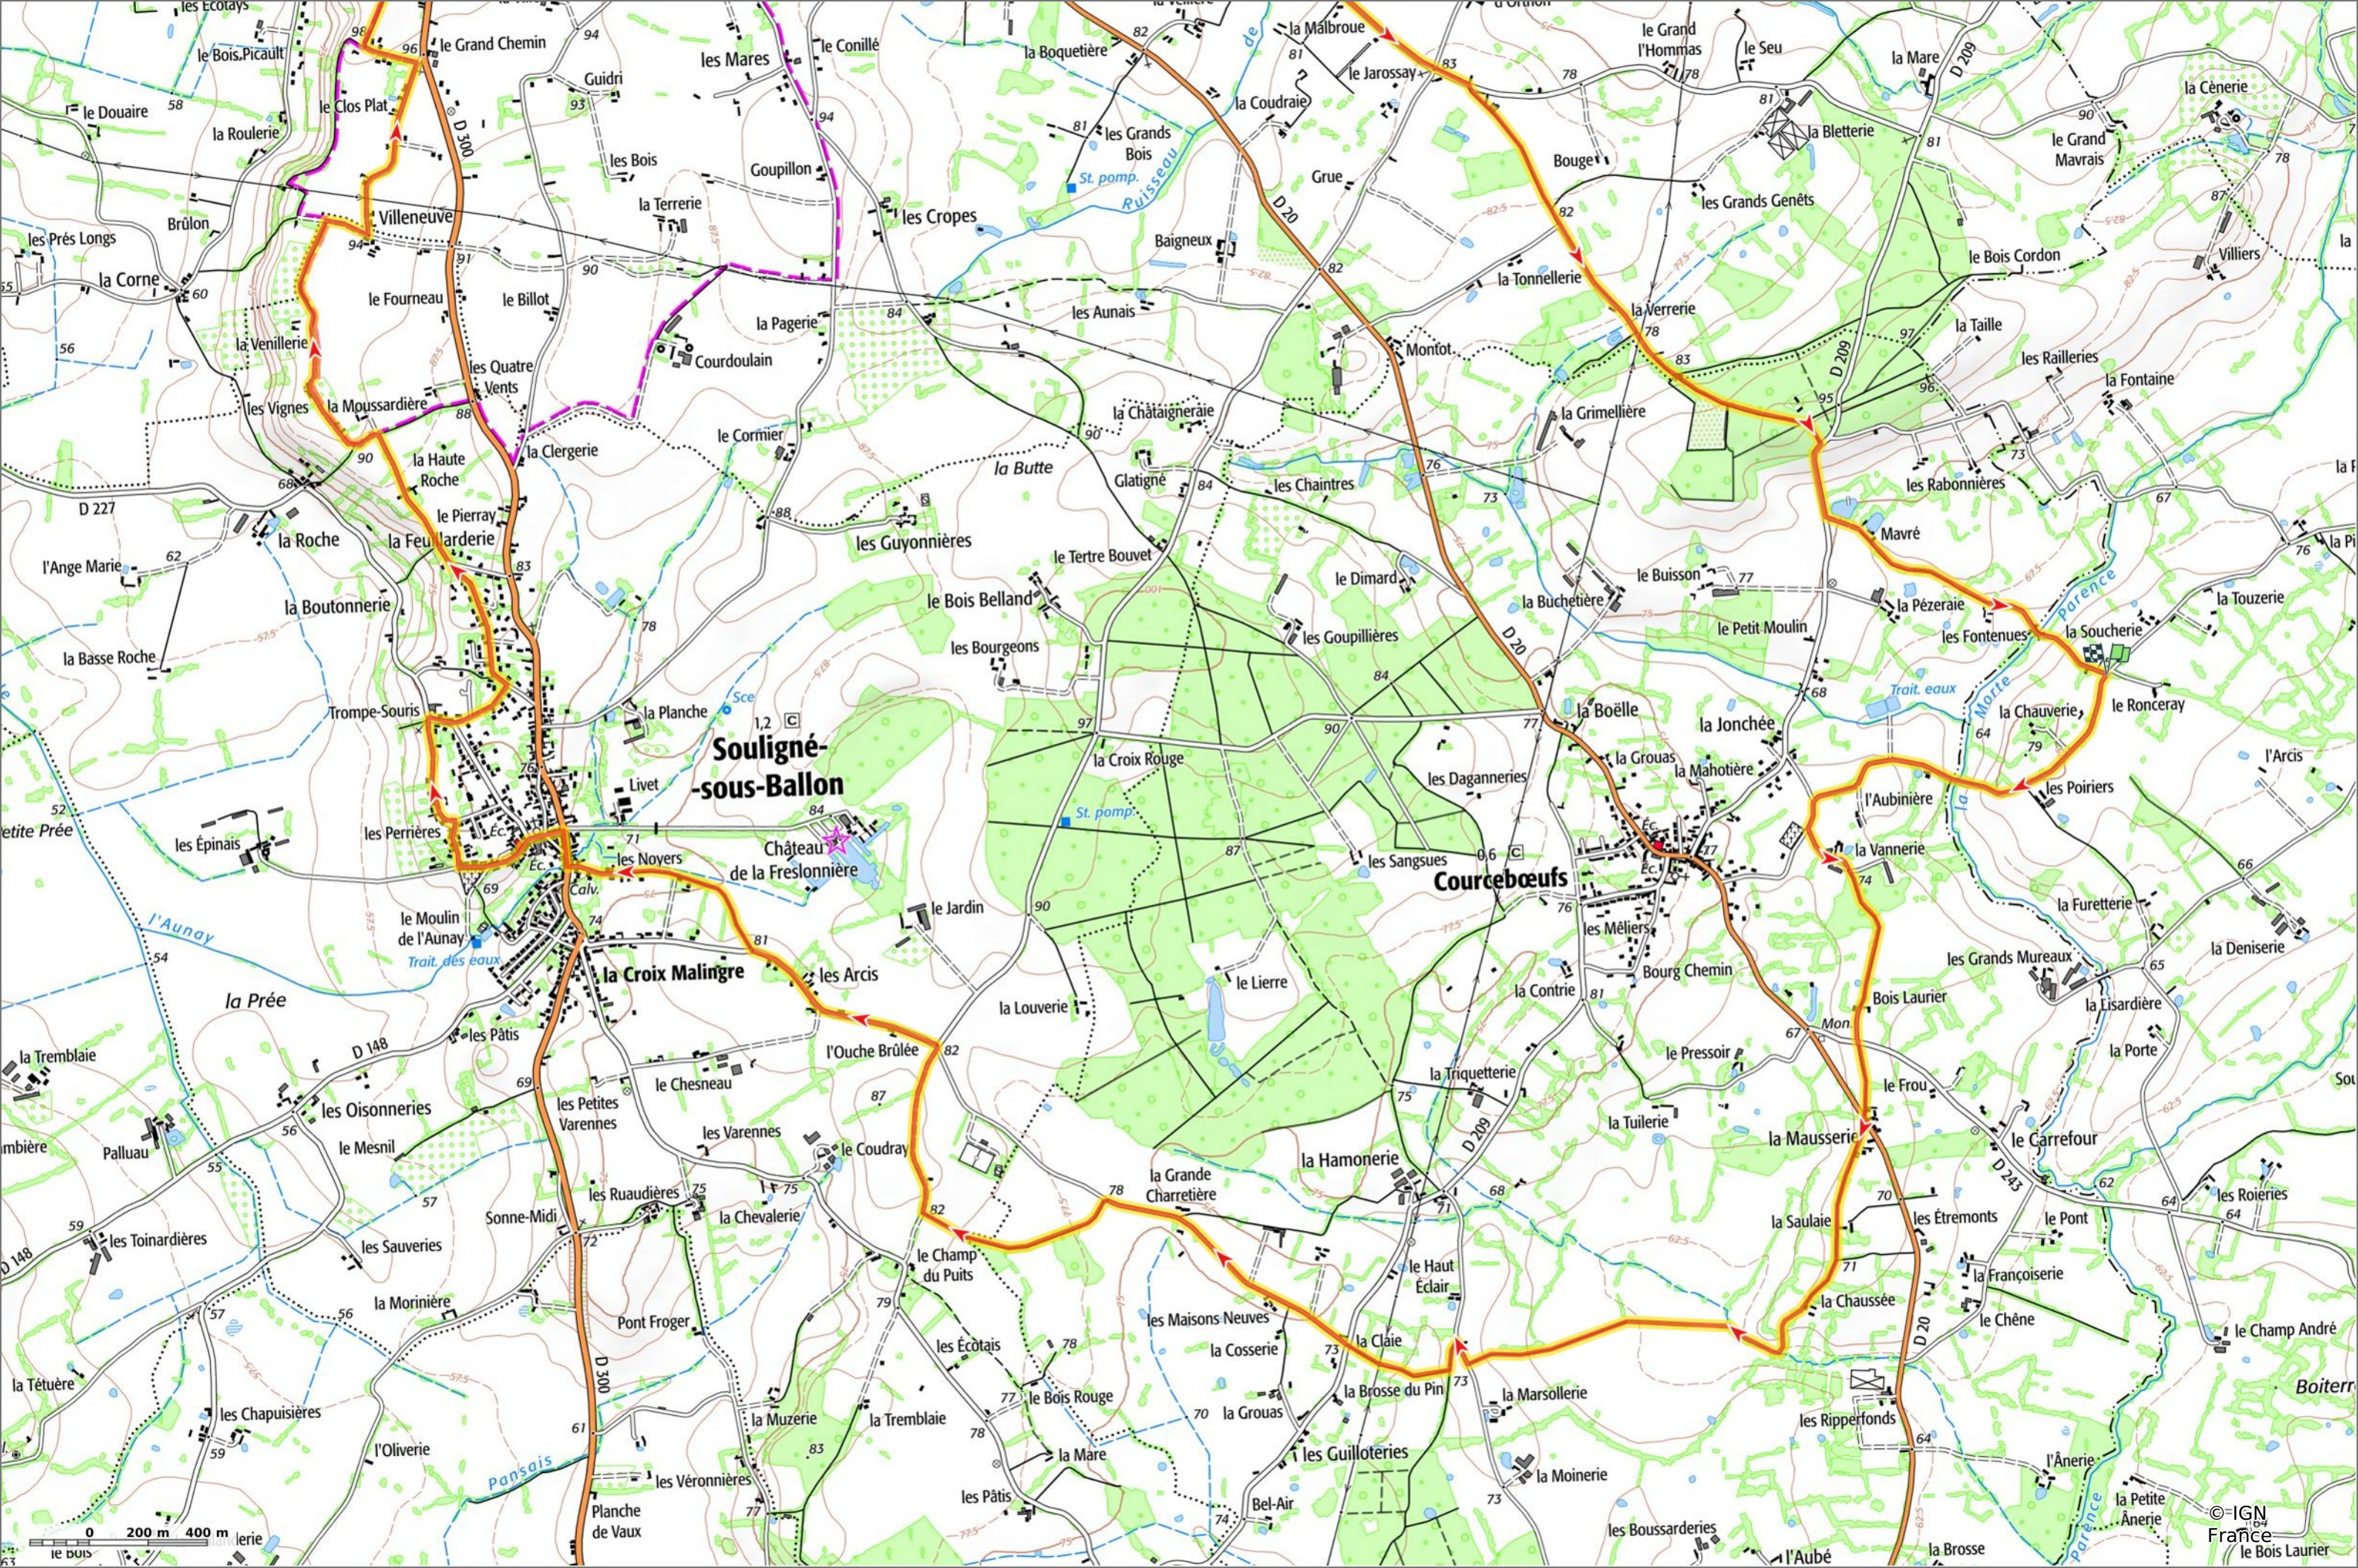

**Boucle\_Maine\_Coeur\_de\_Sarthe\_a\_cheval\_\_Attelage**

21.1 km 61 m 109 m 157 m 156 m

Attelage Difficulté: Très Facile en Omin

21/10/2024 - Par charlotteharel

**Boucle\_Maine\_Coeur\_de\_Sarthe\_a\_cheval\_\_Attelage**

21.1 km 61 m 109 m 157 m 156 m

Attelage Difficulté: Très Facile en Omin

21/10/2024 - Par charlotteharel

Sity Trail  
GET IT ON Google Play Download on the App Store