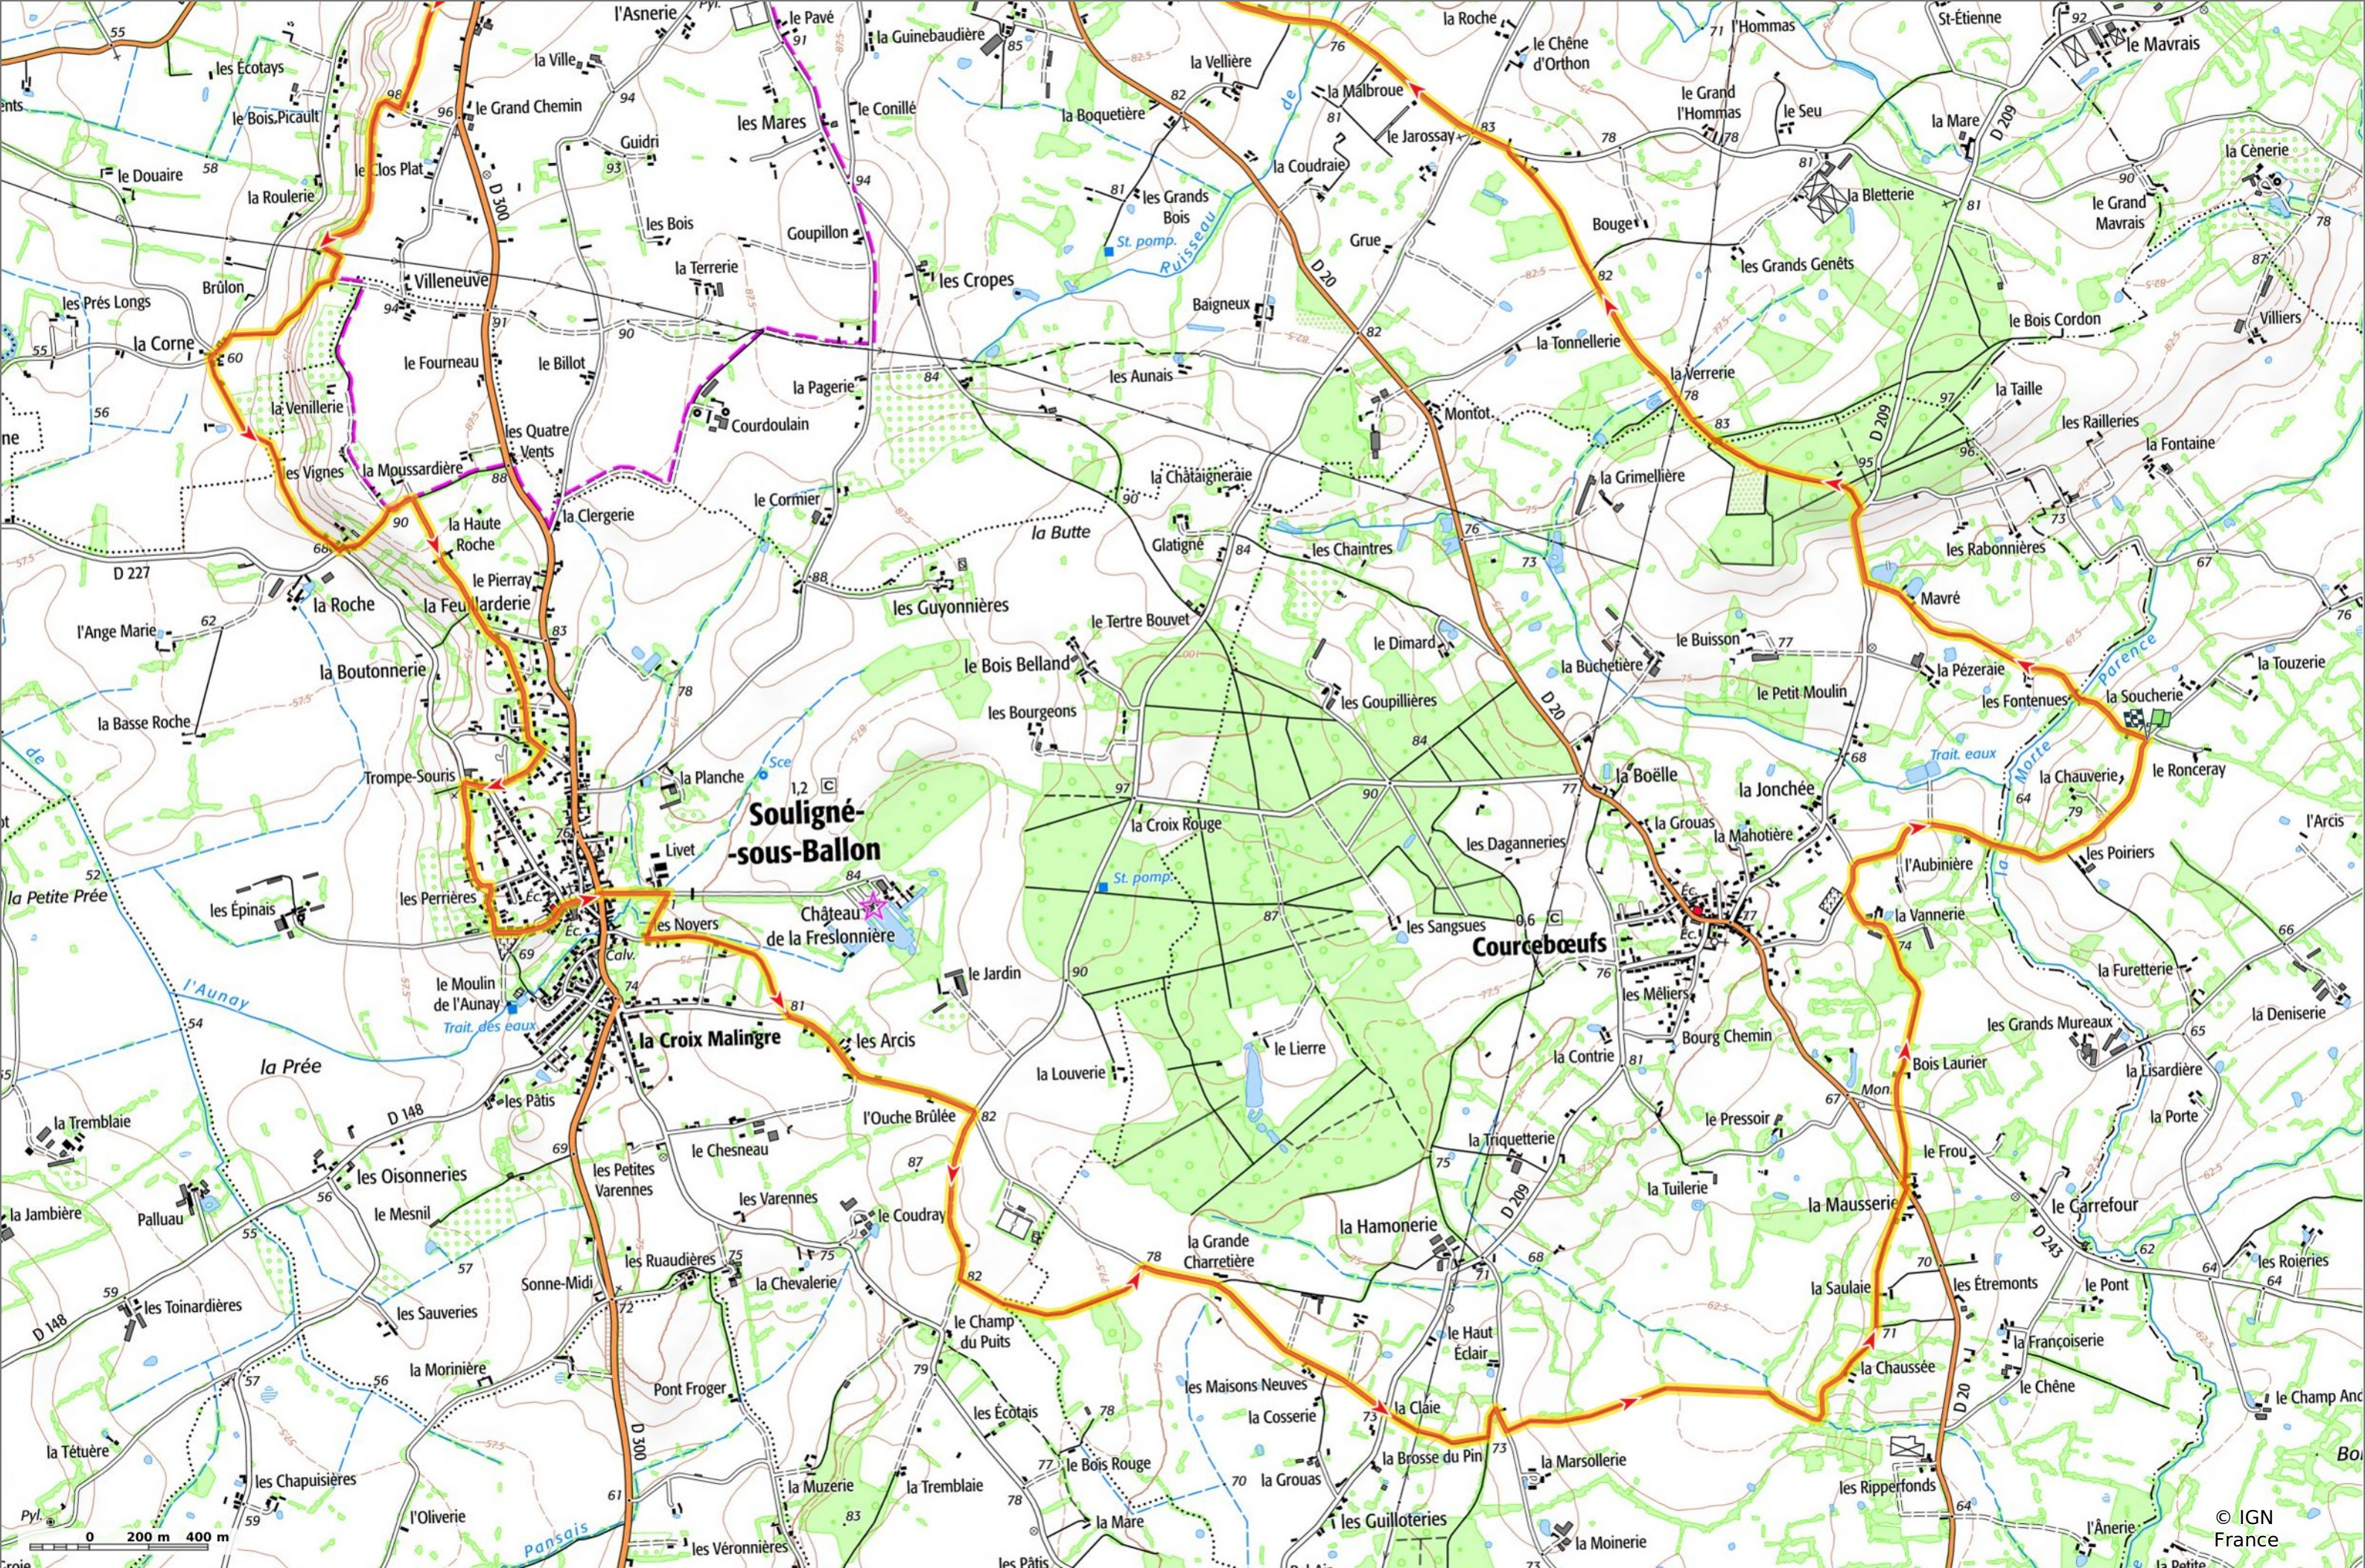

© IGN France

Cheval Difficulté: Très Facile en Omin

10/10/2024 - Par charlotteharel