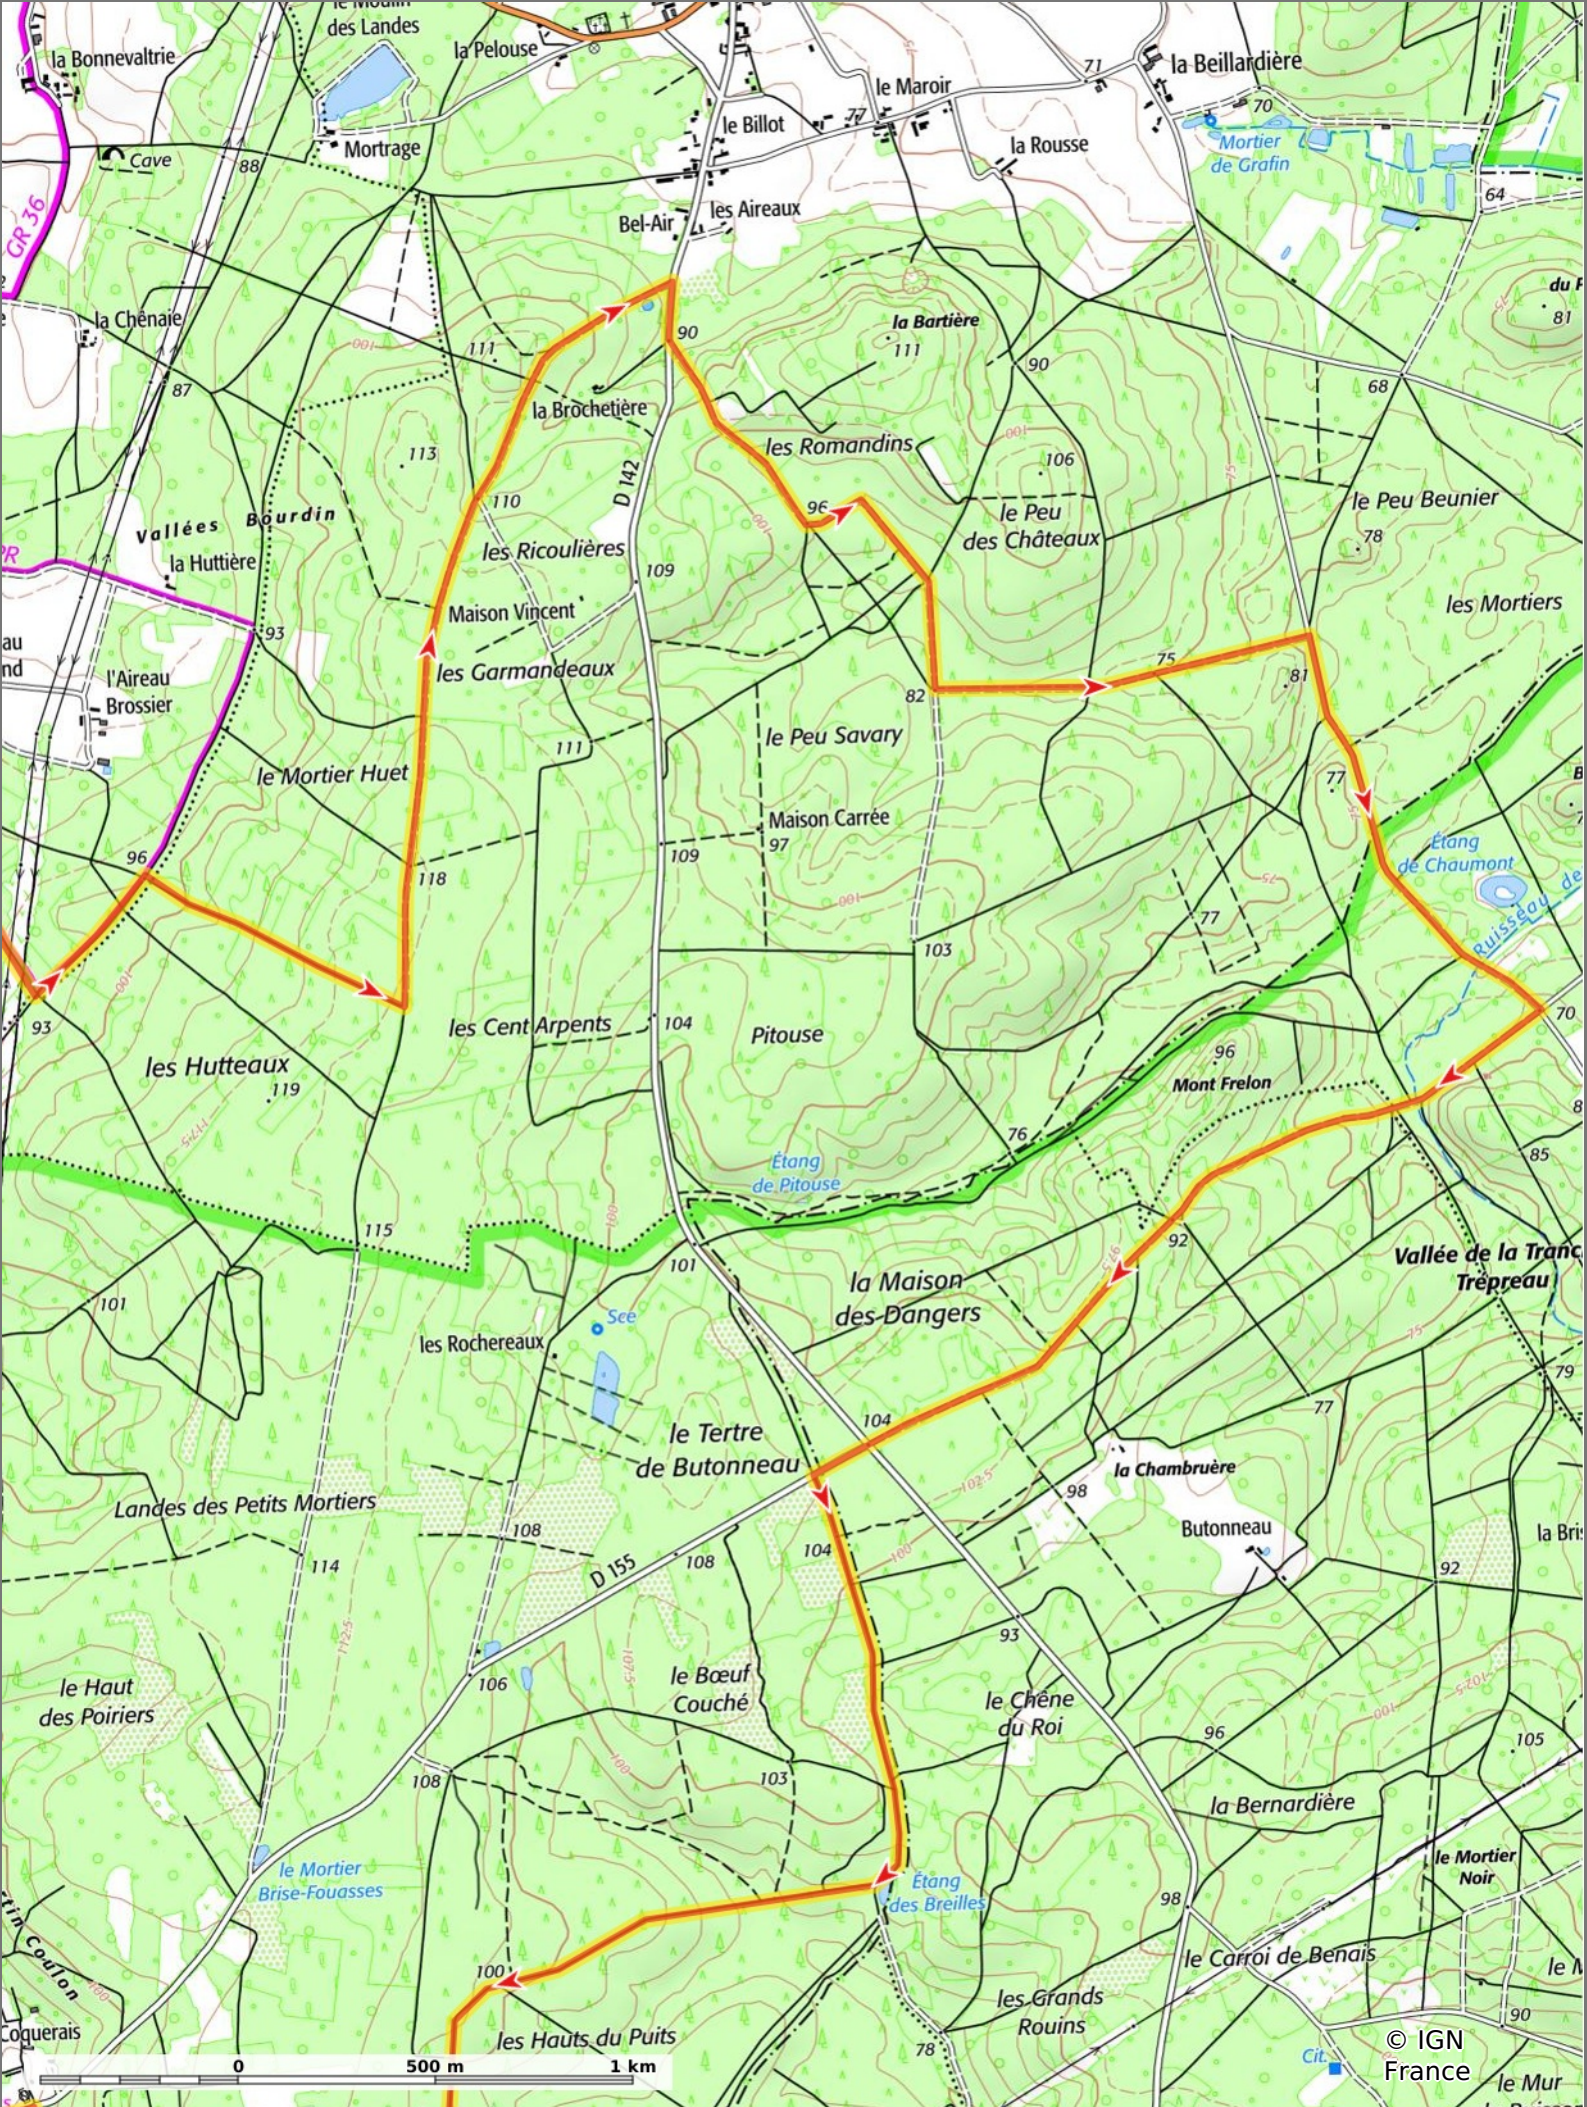

**Maine et Loire - Boucle SVL Belle Echappée**

📏 26 km
📏 68 m
📏 128 m
📏 291 m
📏 291 m

🐎 Cheval Difficulté: Très Facile en Omin

10/12/2024 - Par CRTEPdl

GET IT ON Google Play

© IGN France

### Maine et Loire - Boucle SVL Belle Echappée

📏 26 km
🏔️ 68 m
📏 128 m
📈 291 m
📉 291 m

🐎 Cheval Difficulté: Très Facile en Omin

10/12/2024 - Par CRTEPdII

GET IT ON Google Play

Download on the App Store

**Maine et Loire - Boucle SVL Belle Echappée**

📏 26 km
📏 68 m
📏 128 m
📏 291 m
📏 291 m

🐎 Cheval Difficulté: Très Facile en Omin

10/12/2024 - Par CRTEPdII

© IGN France