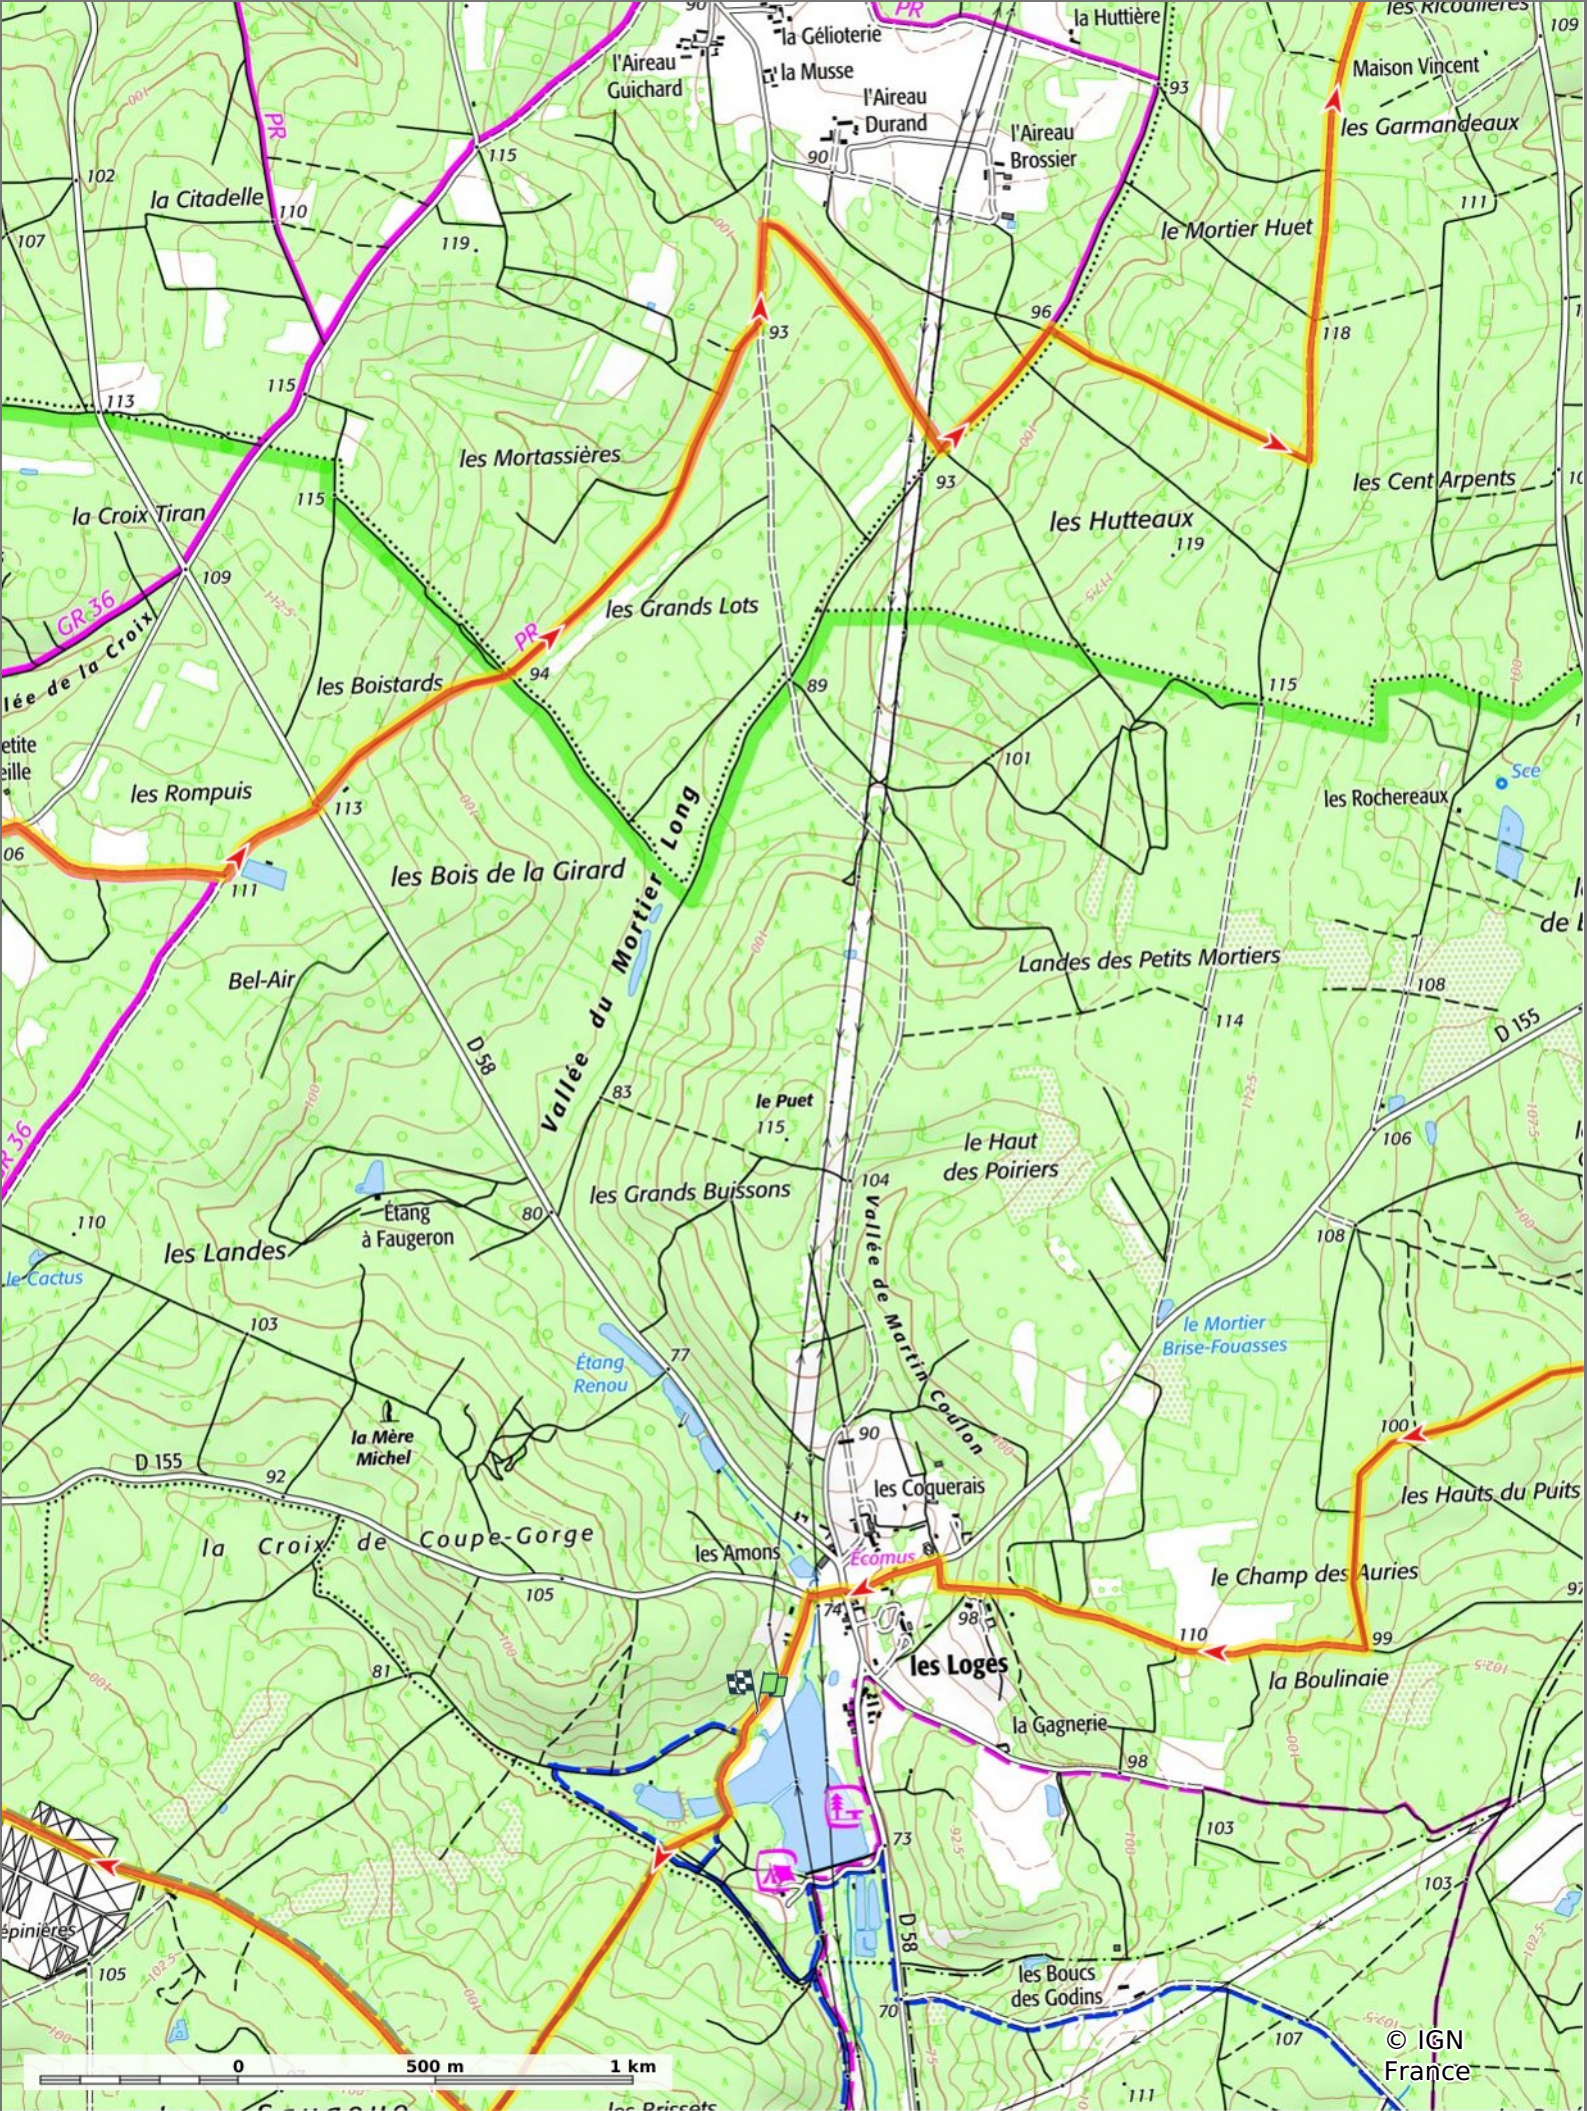

**Maine et Loire - Boucle SVL Belle Echappée**

📏 26 km
📏 68 m
📏 128 m
📏 291 m
📏 291 m

🐎 Cheval Difficulté: Très Facile en Omin

10/12/2024 - Par CRTEPdl

GET IT ON Google Play

© IGN France

### Maine et Loire - Boucle SVL Belle Echappée

📏 26 km
🏔️ 68 m
📏 128 m
📈 291 m
📉 291 m

🐎 Cheval Difficulté: Très Facile en Omin

10/12/2024 - Par CRTEPdII

GET IT ON Google Play

Download on the App Store

**Maine et Loire - Boucle SVL Belle Echappée**

📏 26 km
📏 68 m
📏 128 m
📏 291 m
📏 291 m

🐎 Cheval Difficulté: Très Facile en Omin

10/12/2024 - Par CRTEPdII

© IGN France