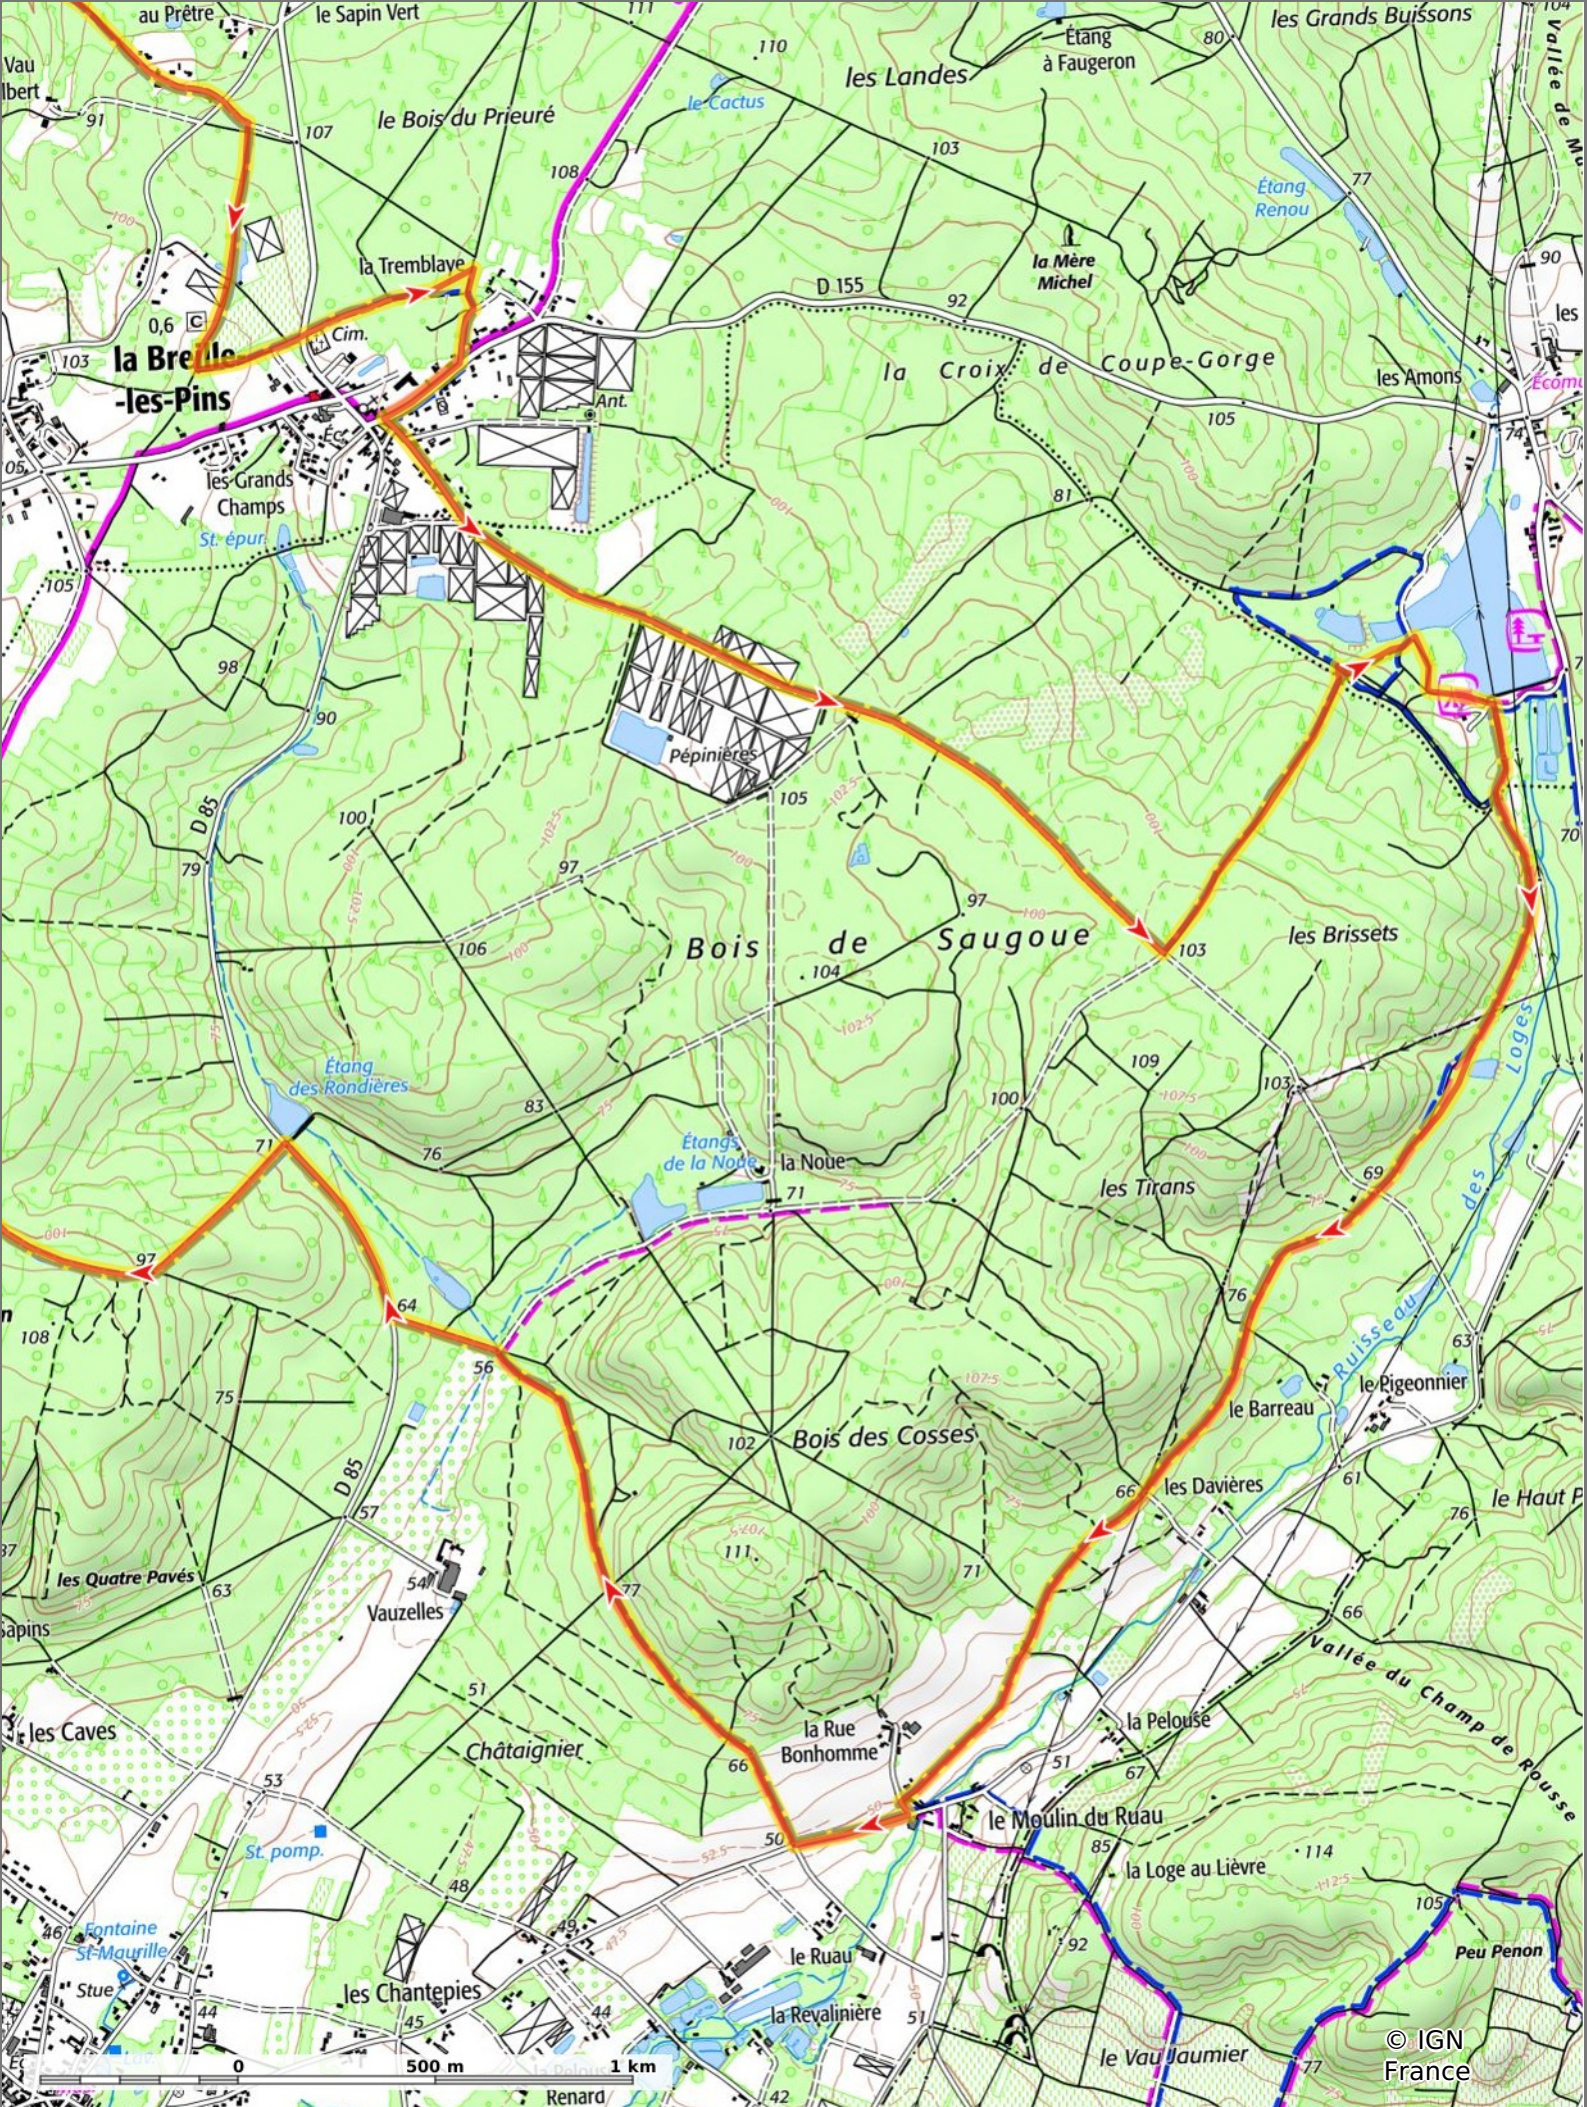

**Maine et Loire - Boucle SVL La Breille les Pins Départ Brain sur Allonnes**

◊ 22,4 km    ↗ 45 m    ↘ 120 m    ↗ 309 m    ↘ 309 m

10/12/2024 - Par CRTEPdII

Cheval Difficulté: Très Facile en 0min

© IGN 50 France

**Maine et Loire - Boucle SVL La Breille les Pins Départ Brain sur Allonnes**

◊ 22,4 km   ↗ 45 m   ↘ 120 m   ↶ 309 m   ↷ 309 m

10/12/2024 - Par CRTEPdl

Cheval Difficulté: Très Facile en 0min

© IGN France