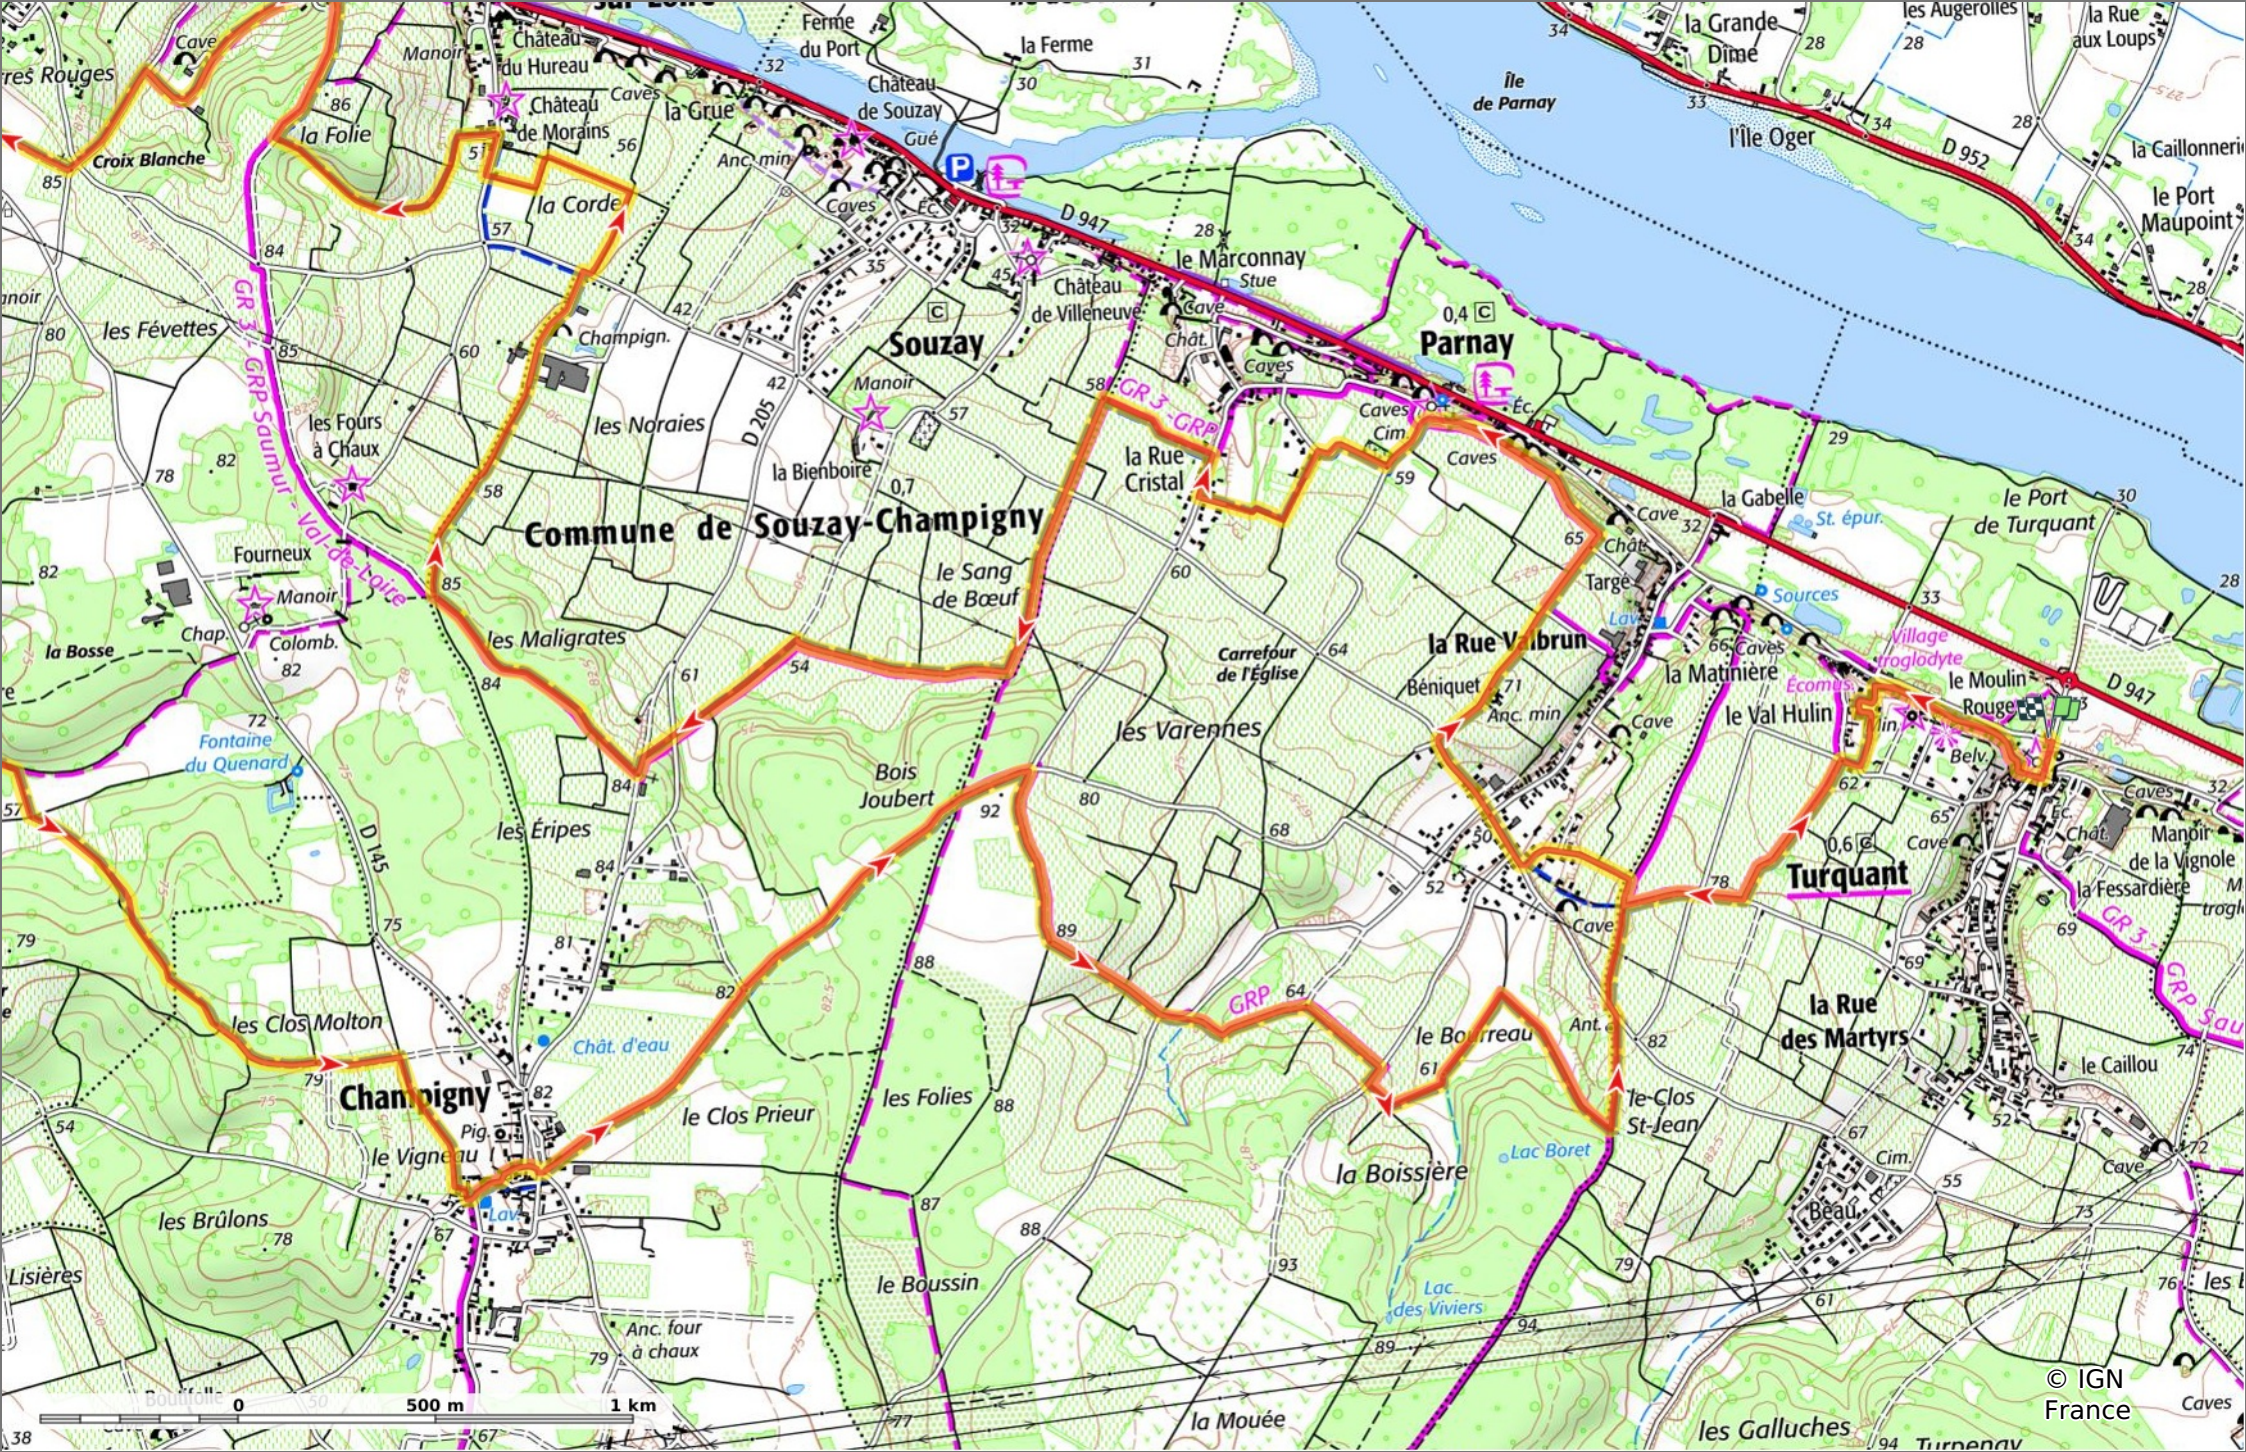

**Maine et Loire - Boucle SVL Vignes et coteaux du Saumur Champigny Depart Turquant**

📏 24,7 km
📏 32 m
📏 96 m
📏 336 m
📏 336 m

🐎 Cheval Difficulté: Très Facile en 0min

10/12/2024 - Par CRTEPdII

GET IT ON Google Play

© IGN France

**Maine et Loire - Boucle SVL Vignes et coteaux du Saumur Champigny Depart Turquant**

📏 24,7 km
📏 32 m
📏 96 m
📏 336 m
📏 336 m

🐎 Cheval Difficulté: Très Facile en 0min

10/12/2024 - Par CRTEPdII