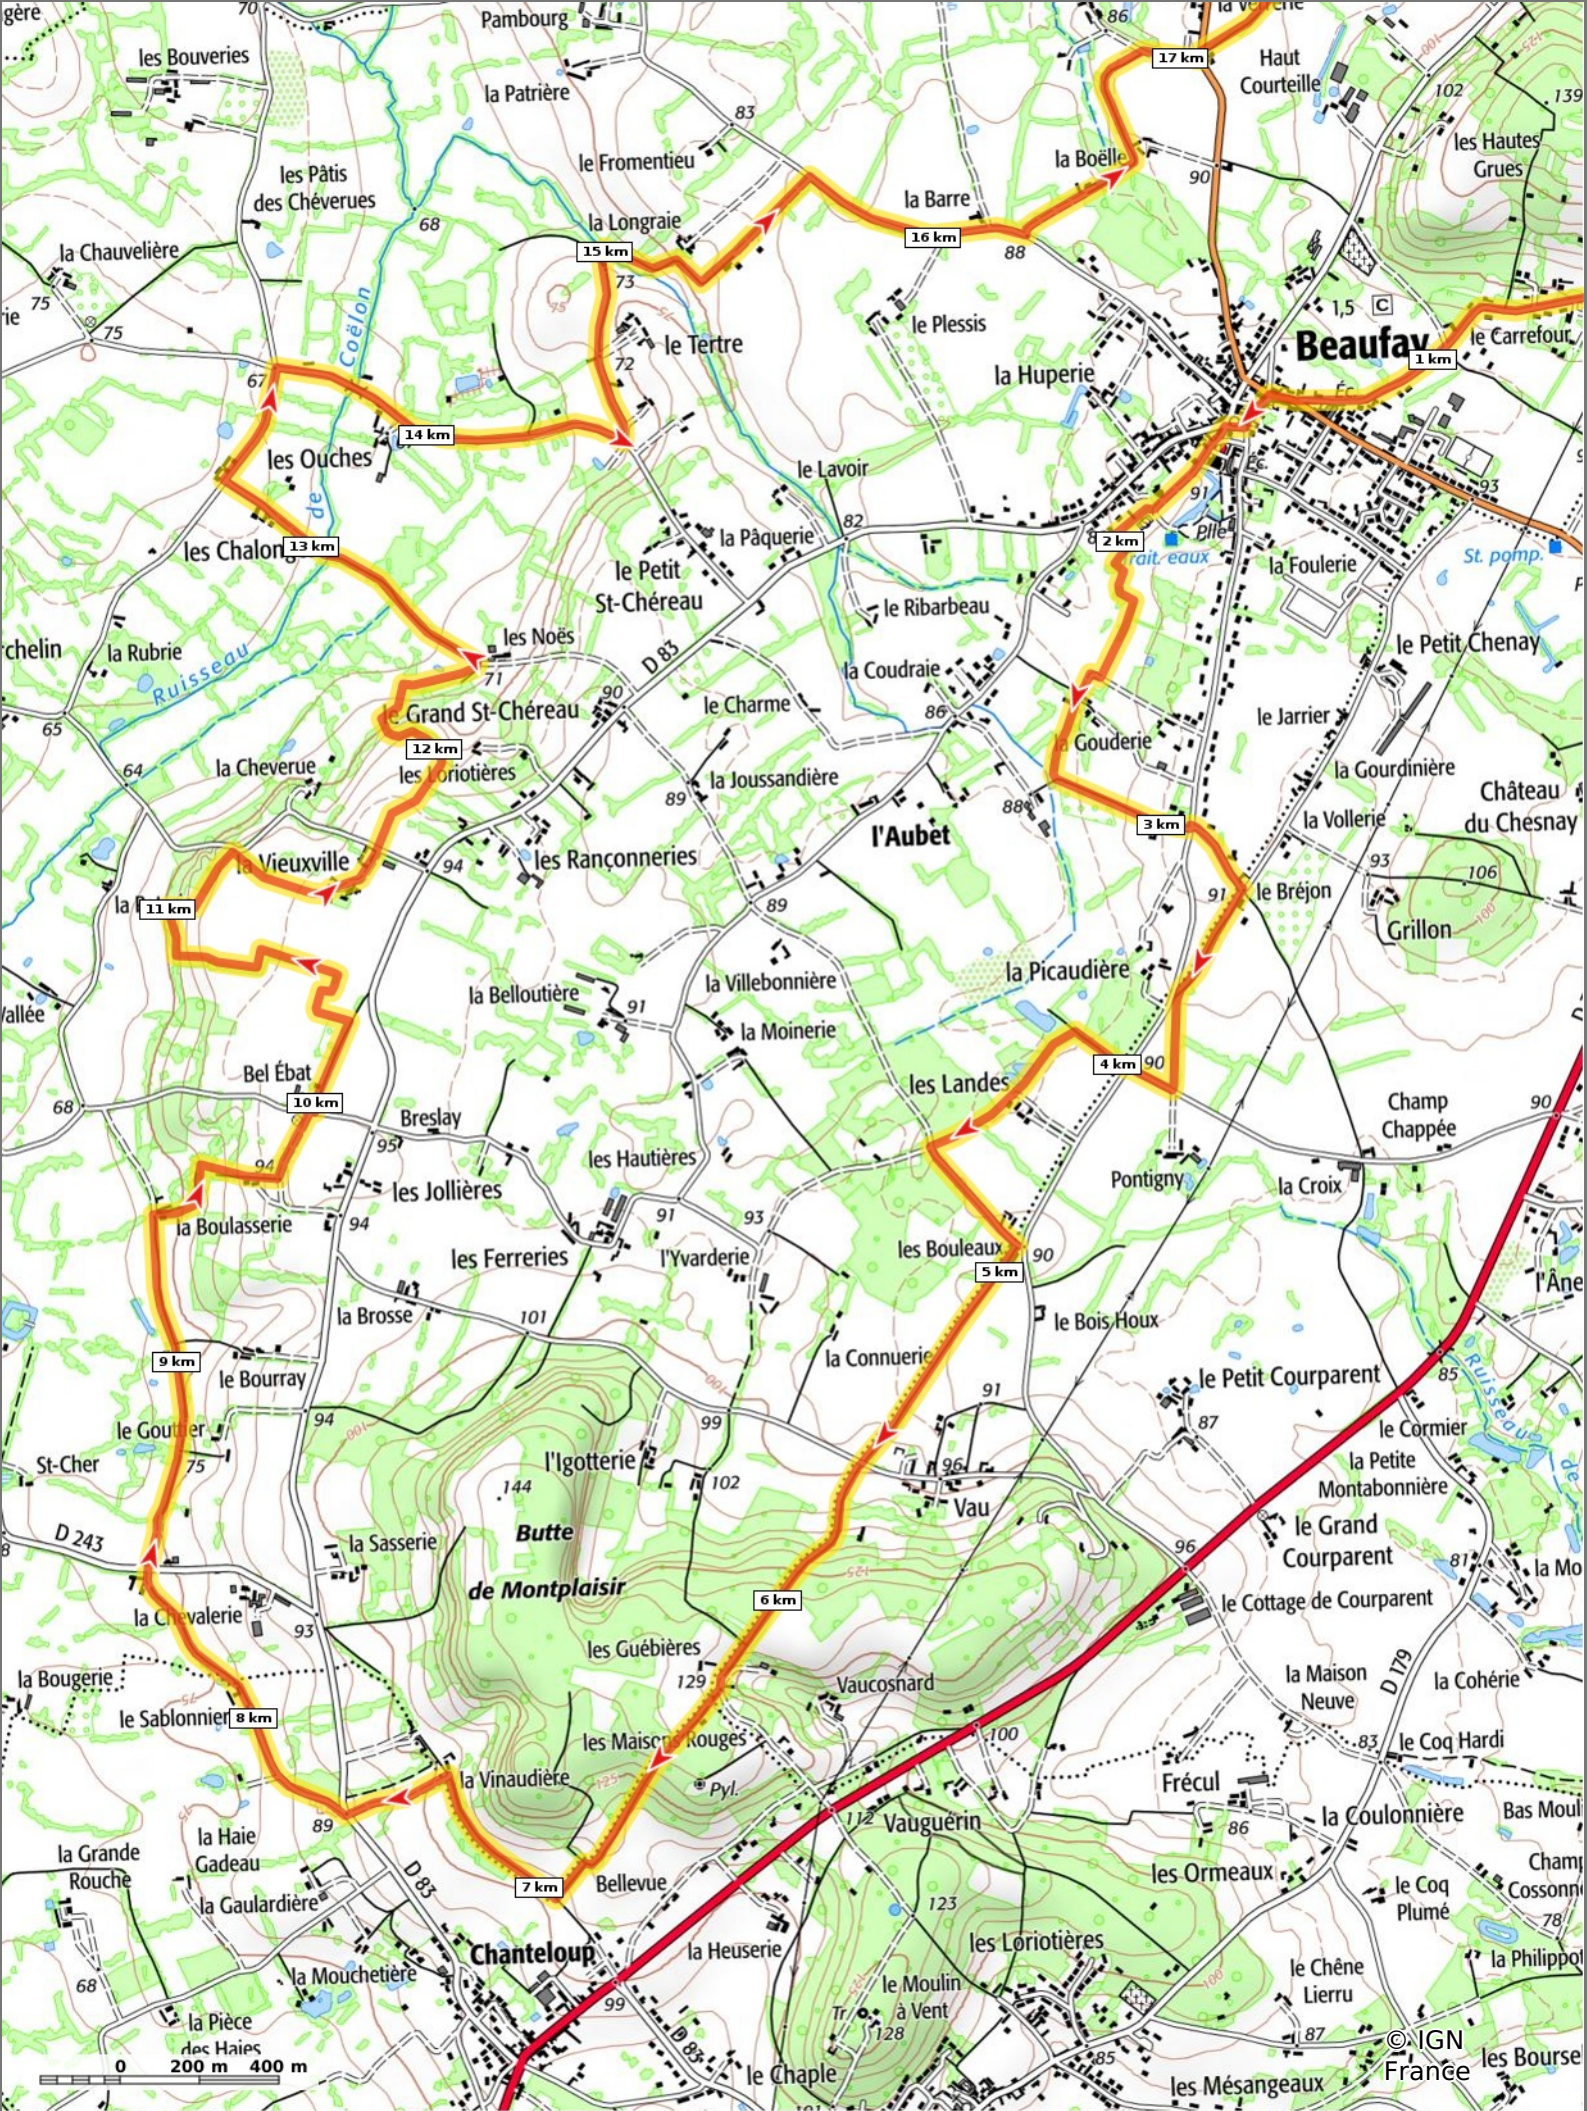

Sarthe - Boucle de Beaufay - Attelage

📏 21,5 km
📏 64 m
📏 150 m
📏 246 m
📏 245 m

🐎 Cheval Difficulté: Très Facile en 0min

03/11/2025 - Par CRTEPdII

GET IT ON Google Play

Sarthe - Boucle de Beaufay - Attelage

📏 21,5 km
🏔️ 64 m
📏 150 m
📏 246 m
📏 245 m

🐎 Cheval Difficulté: Très Facile en Omin

03/11/2025 - Par CRTEPdII

GET IT ON Google Play