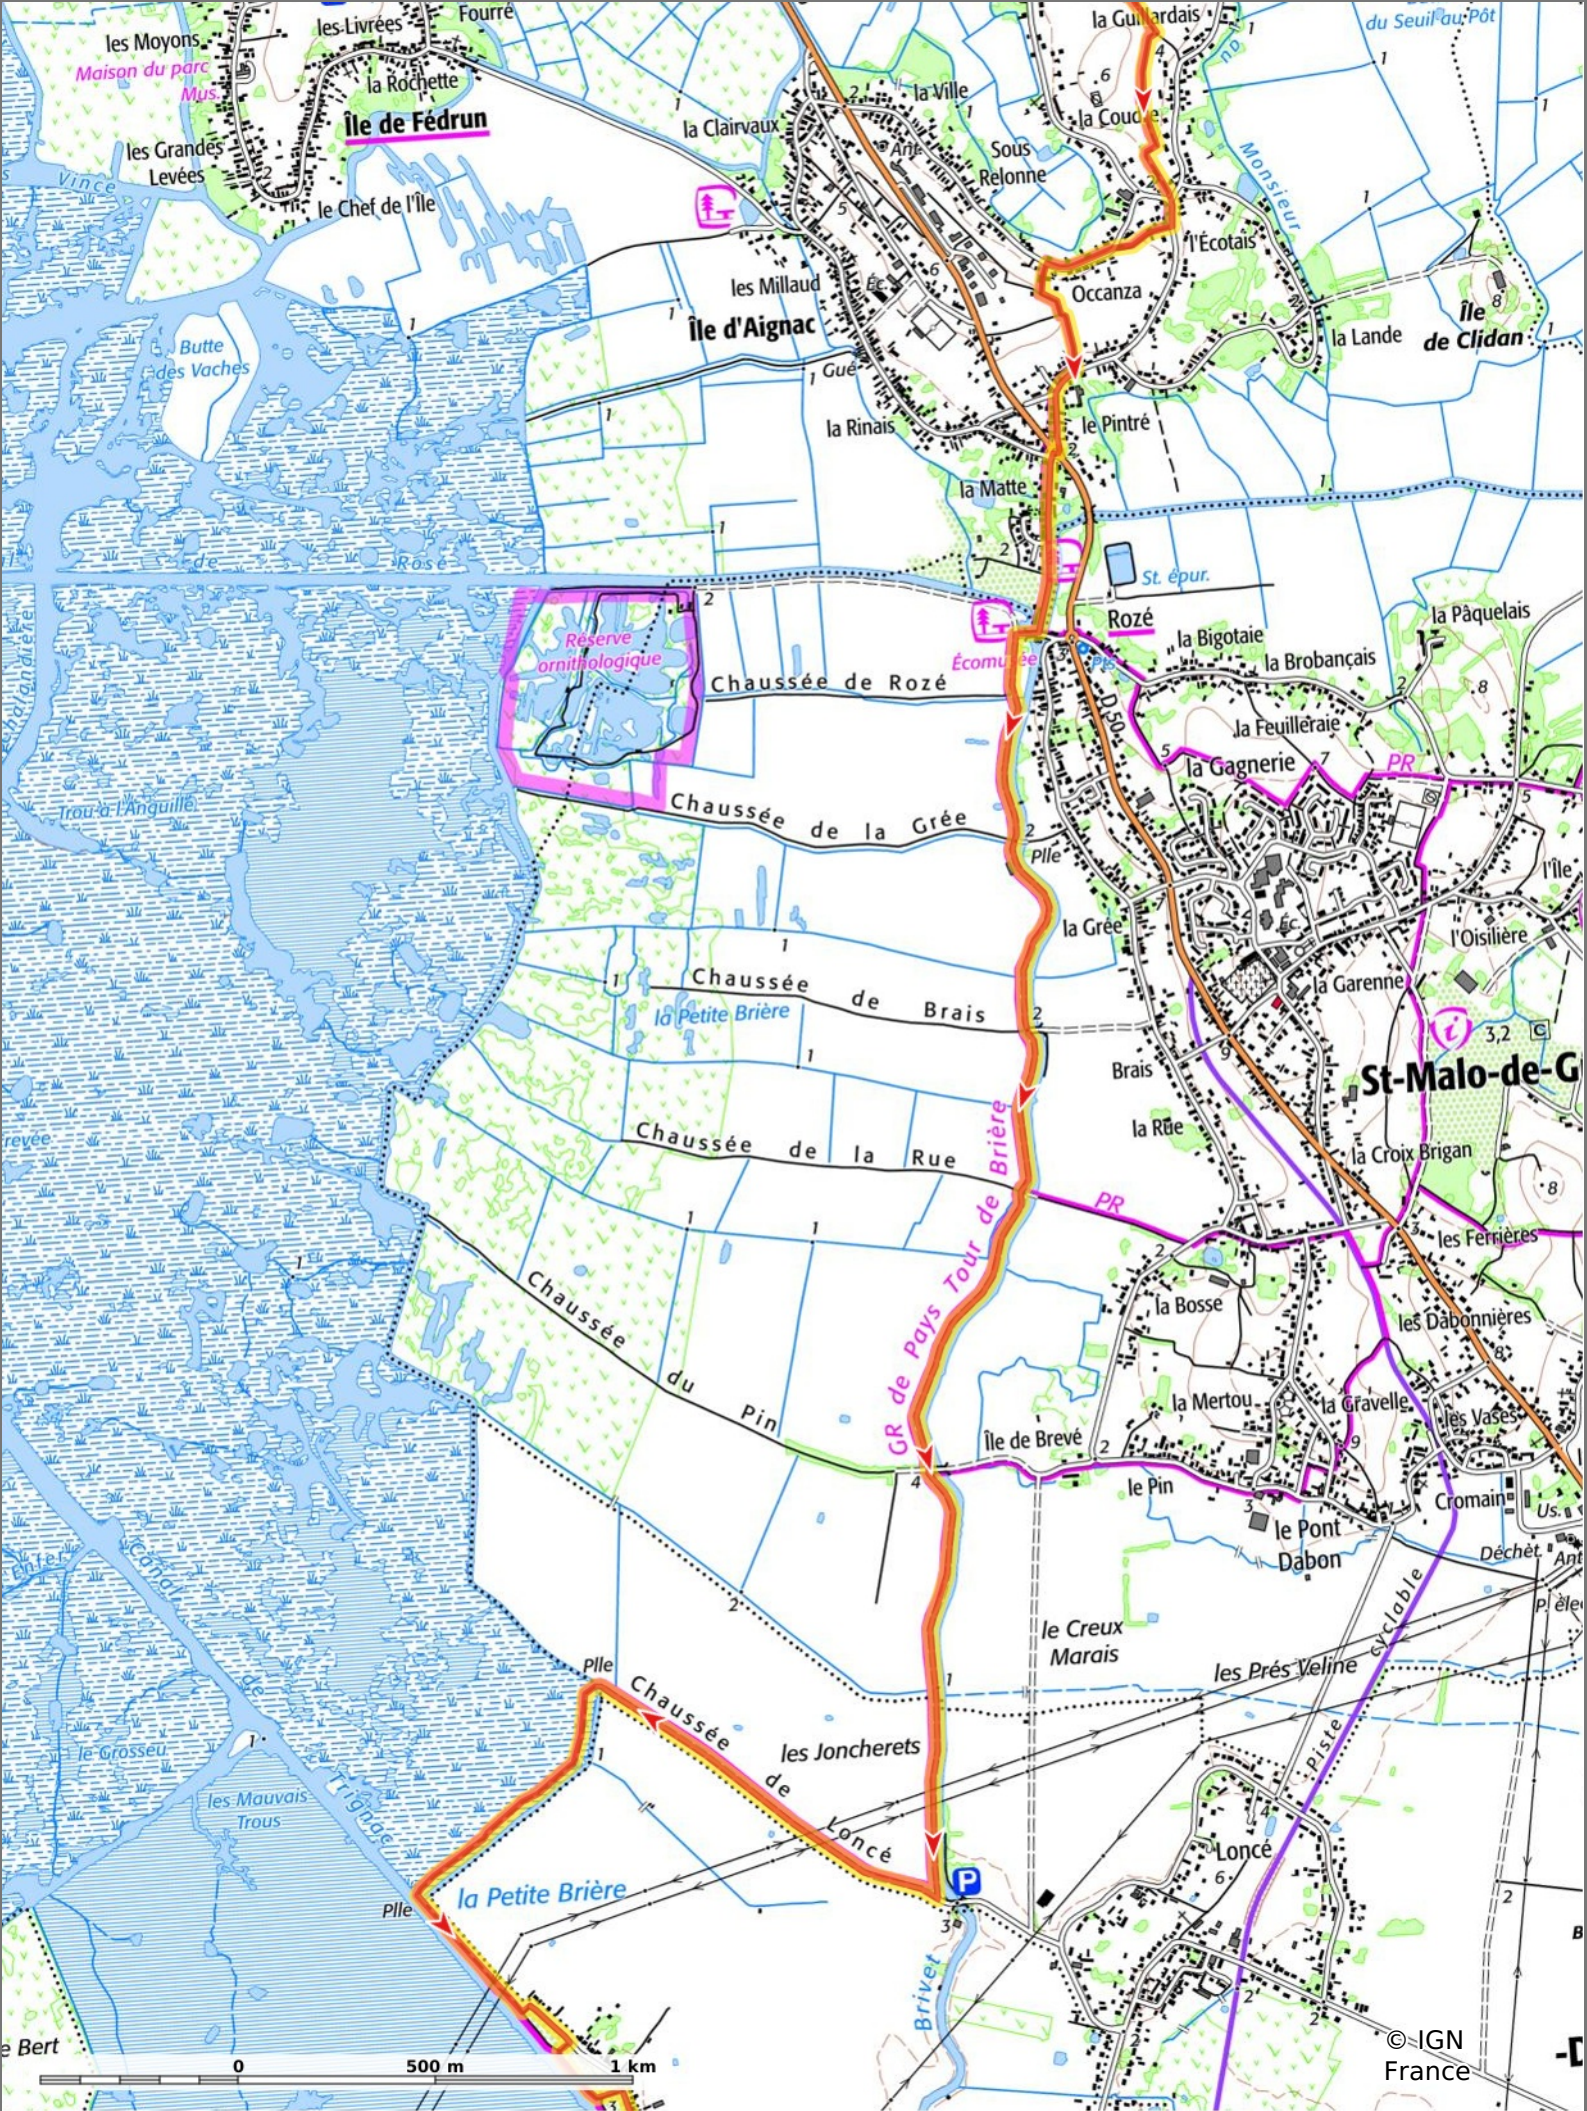

Loire Atlantique - Tour de Brière

◊ 68,9 km
↕ -5 m
↗ 16 m
↖ 275 m
↘ 272 m

🐎 Cheval Difficulté: Très Facile en 0min

08/01/2025 - Par CRTEPdII

GET IT ON Google Play

IGN France
 ©IGN, ruiné

Loire Atlantique - Tour de Brière

📏 68,9 km
📏 -5 m
📏 16 m
📏 275 m
📏 272 m

🐎 Cheval Difficulté: Très Facile en 0min

08/01/2025 - Par CRTEPdII

Loire Atlantique - Tour de Brière

◊ 68,9 km
↕ -5 m
↗ 16 m
↖ 275 m
↘ 272 m

🐎 Cheval
Difficulté: Très Facile en 0min

08/01/2025 - Par CRTEPdII

GET IT ON Google Play

 Download on the App Store

Loire Atlantique - Tour de Brière

📏 68,9 km
📏 -5 m
📏 16 m
📏 275 m
📏 272 m

🐎 Cheval
📌 Difficulté: Très Facile en 0min

08/01/2025 - Par CRTEPdII

GET IT ON Google Play

© IGN France

© IGN France

Loire Atlantique - Tour de Brière

◊ 68,9 km ↗ -5 m ↘ 16 m ↗ 275 m ↘ 272 m

Cheval Difficulté: Très Facile en Omin

08/01/2025 - Par CRTEPdII

Sity Trail