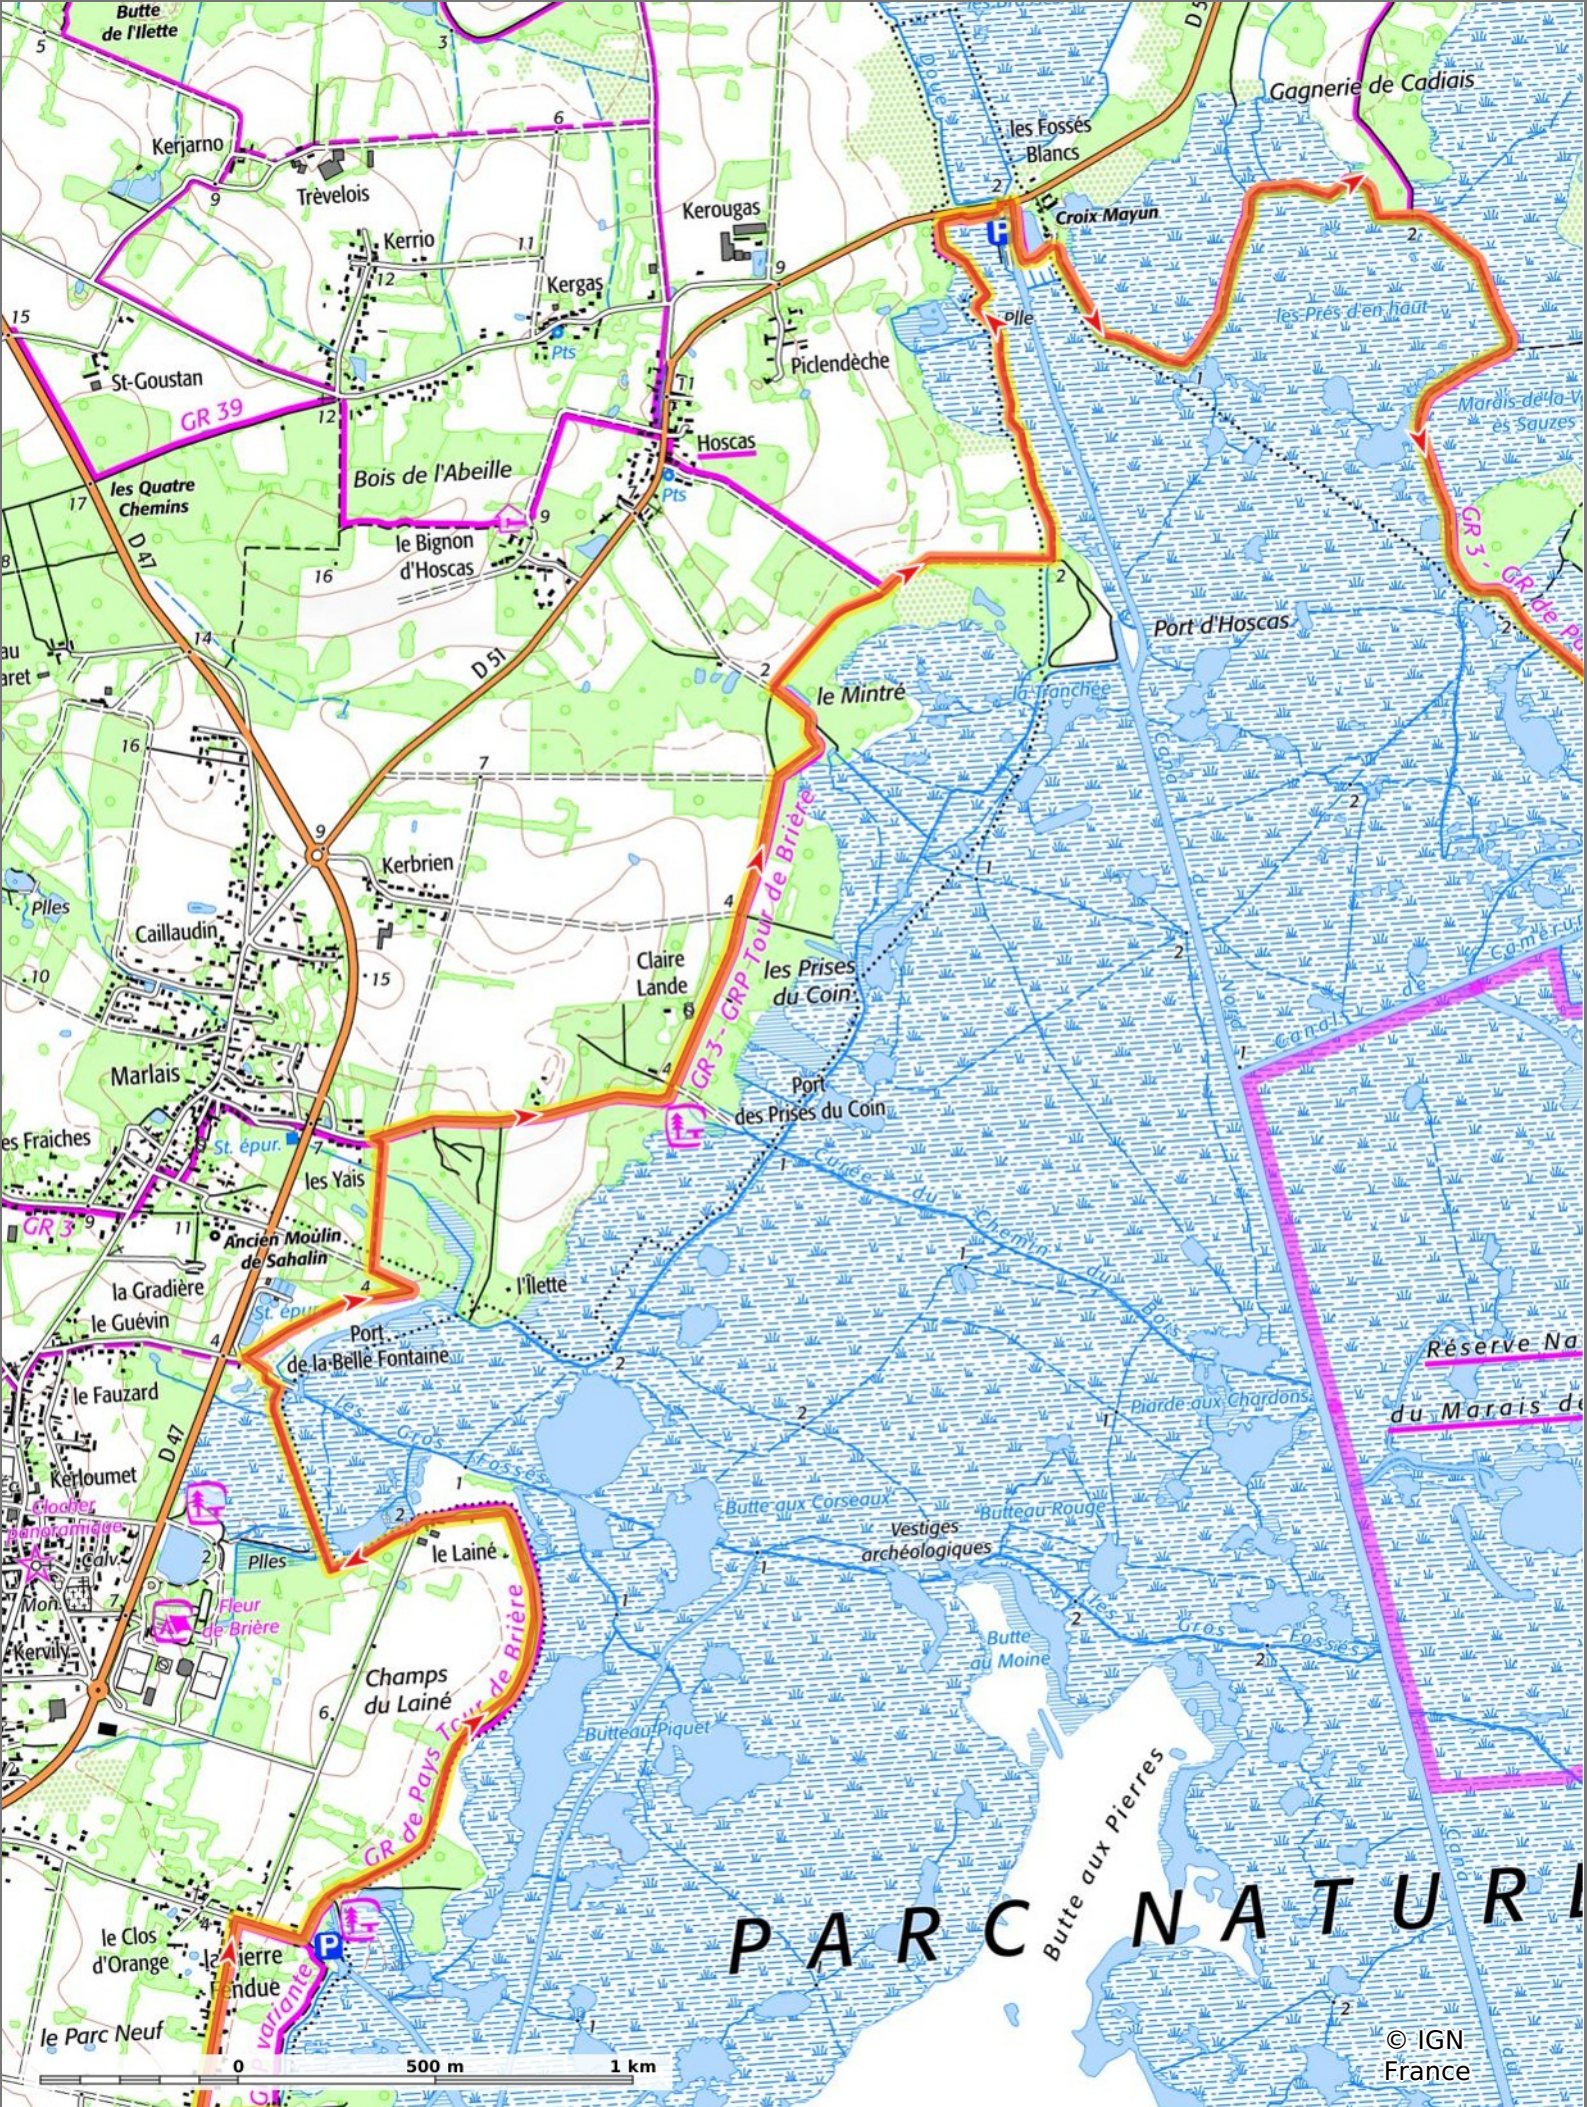

GET IT ON Google Play

© IGN France

© IGN France

Loire Atlantique - Tour de Brière

◊ 68,9 km ↗ -5 m ↘ 16 m ↗ 275 m ↘ 272 m

Cheval Difficulté: Très Facile en Omin

08/01/2025 - Par CRTEPdII

Sity Trail

GET IT ON Google Play Download on the App Store

Loire Atlantique - Tour de Brière

◊ 68,9 km ↘ -5 m ↗ 16 m ↗ 275 m ↘ 272 m

Cheval Difficulté: Très Facile en 0min

08/01/2025 - Par CRTEPdII

City Trail

GET IT ON Google Play Download on the App Store

© IGN France

Loire Atlantique - Tour de Brière

📏 68,9 km
📏 -5 m
📏 16 m
📏 275 m
📏 272 m

🐎 Cheval
📌 Difficulté: Très Facile en 0min

08/01/2025 - Par CRTEPdII

GET IT ON Google Play

Loire Atlantique - Tour de Brière