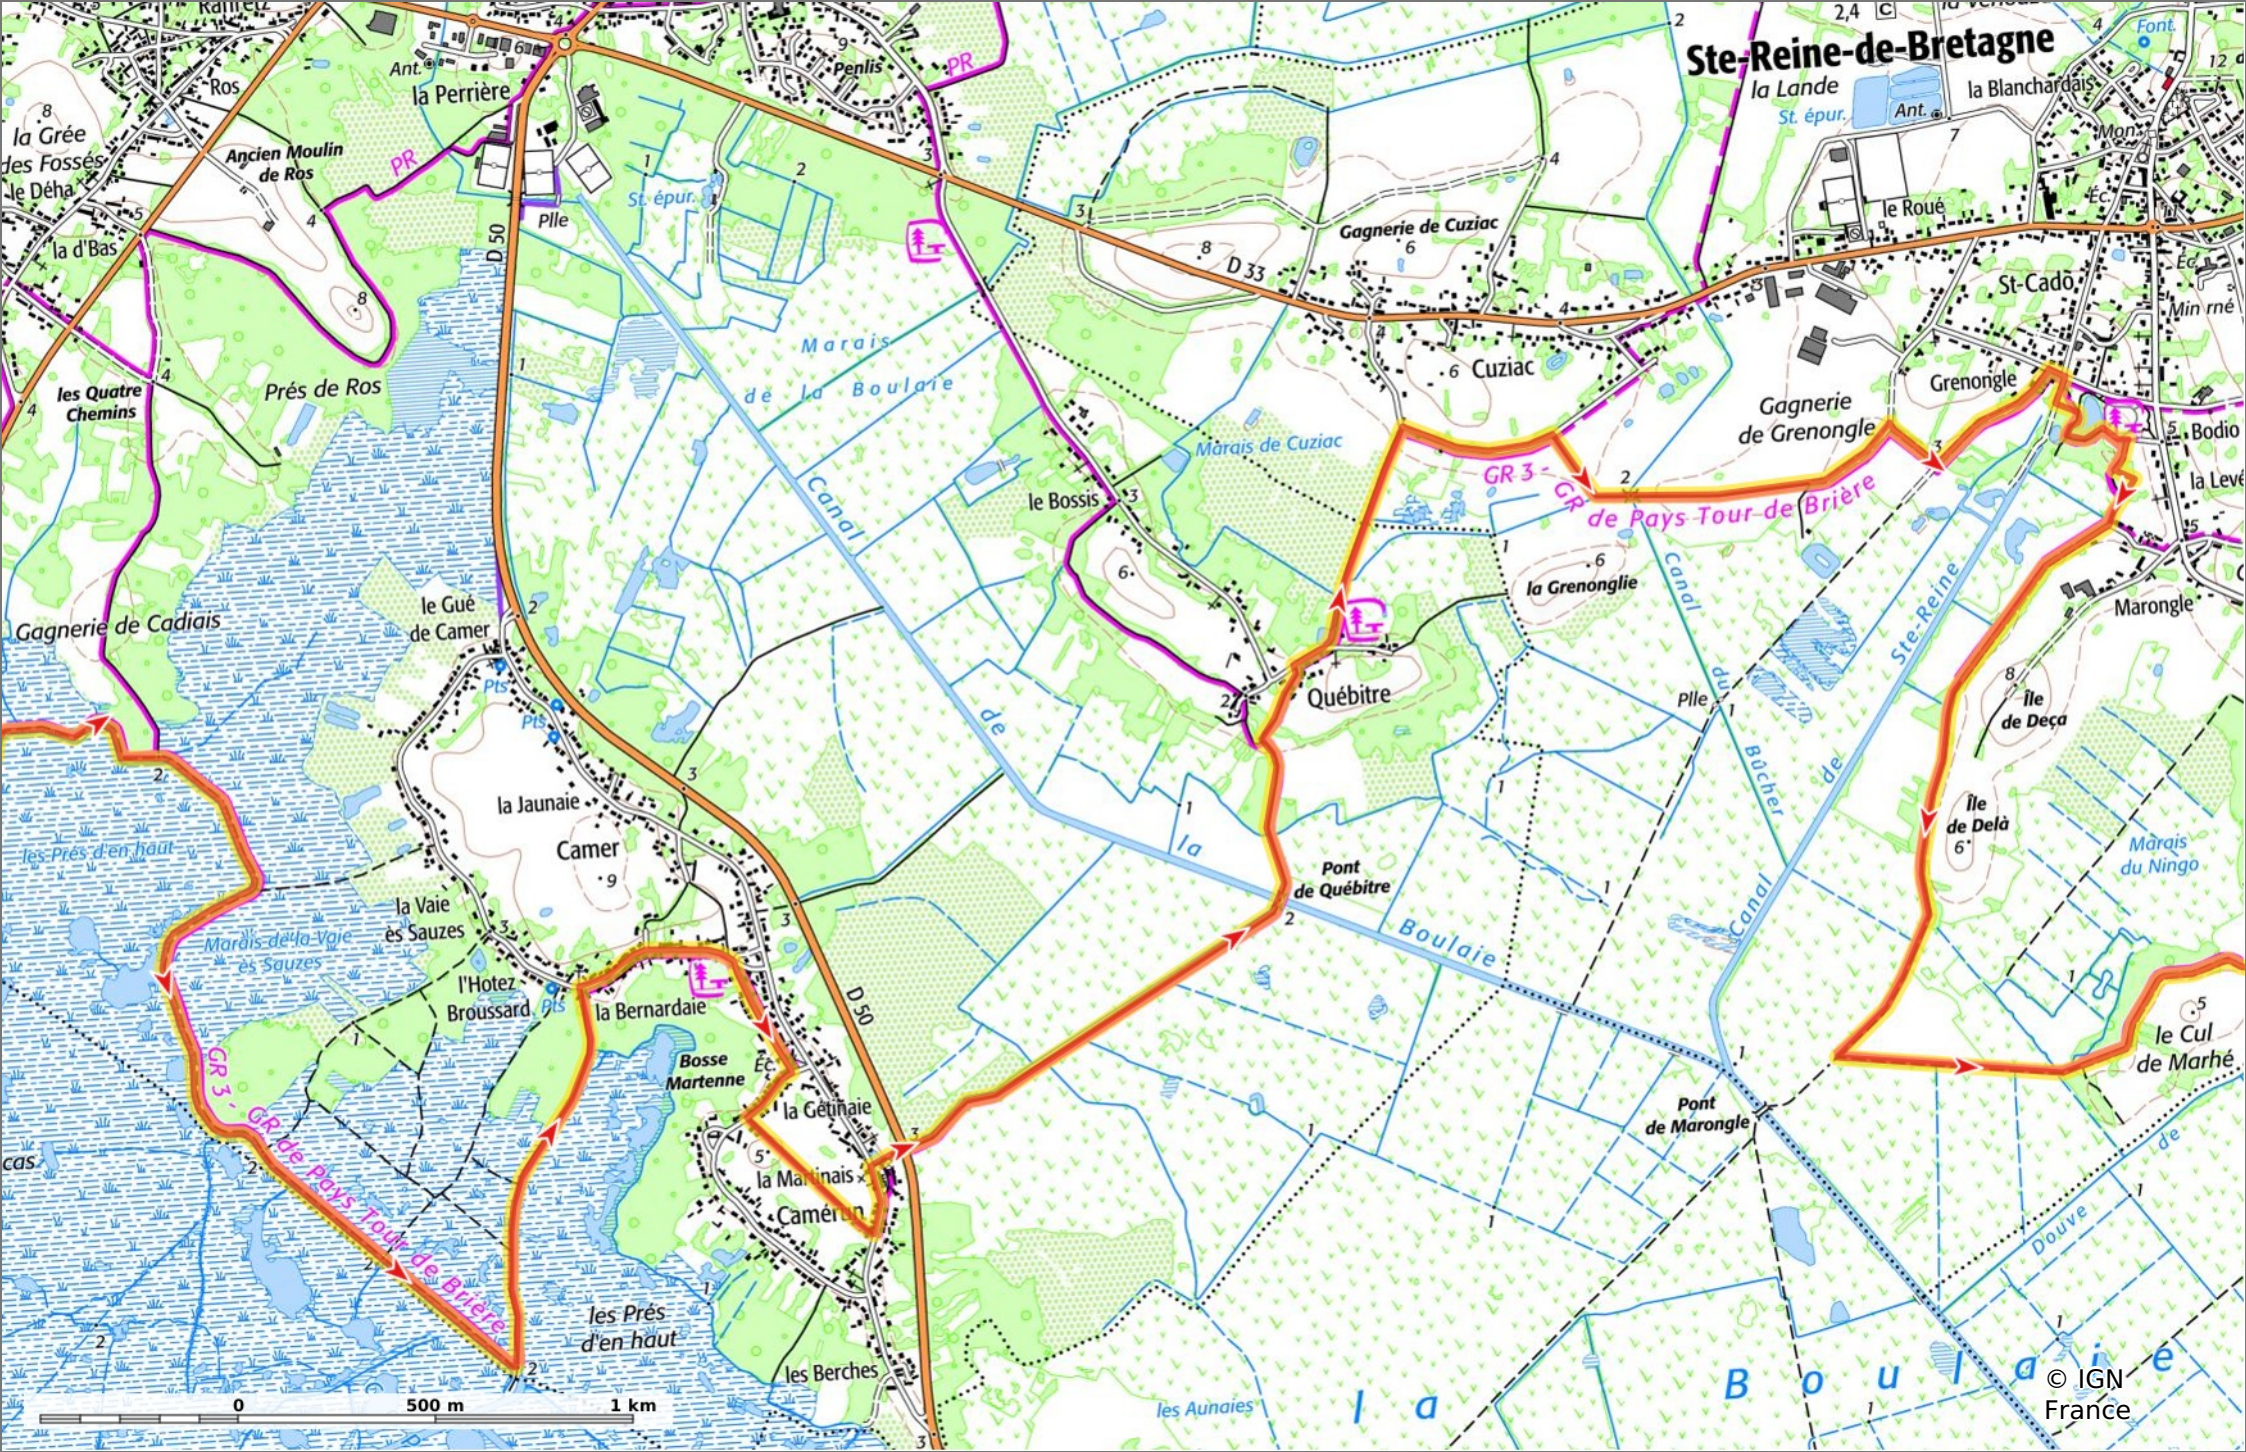

GET IT ON Google Play

© IGN France

© IGN France

Loire Atlantique - Tour de Brière

◊ 68,9 km ↗ -5 m ↘ 16 m ↗ 275 m ↘ 272 m

Cheval Difficulté: Très Facile en Omin

08/01/2025 - Par CRTEPdII

Sity Trail

GET IT ON Google Play Download on the App Store

Loire Atlantique - Tour de Brière

◊ 68,9 km ↘ -5 m ↗ 16 m ↗ 275 m ↘ 272 m

Cheval Difficulté: Très Facile en 0min

08/01/2025 - Par CRTEPdII

City Trail

GET IT ON Google Play Download on the App Store

© IGN France

Loire Atlantique - Tour de Brière

📏 68,9 km
📏 -5 m
📏 16 m
📏 275 m
📏 272 m

🐎 Cheval
📌 Difficulté: Très Facile en 0min

08/01/2025 - Par CRTEPdII

GET IT ON Google Play

Loire Atlantique - Tour de Brière