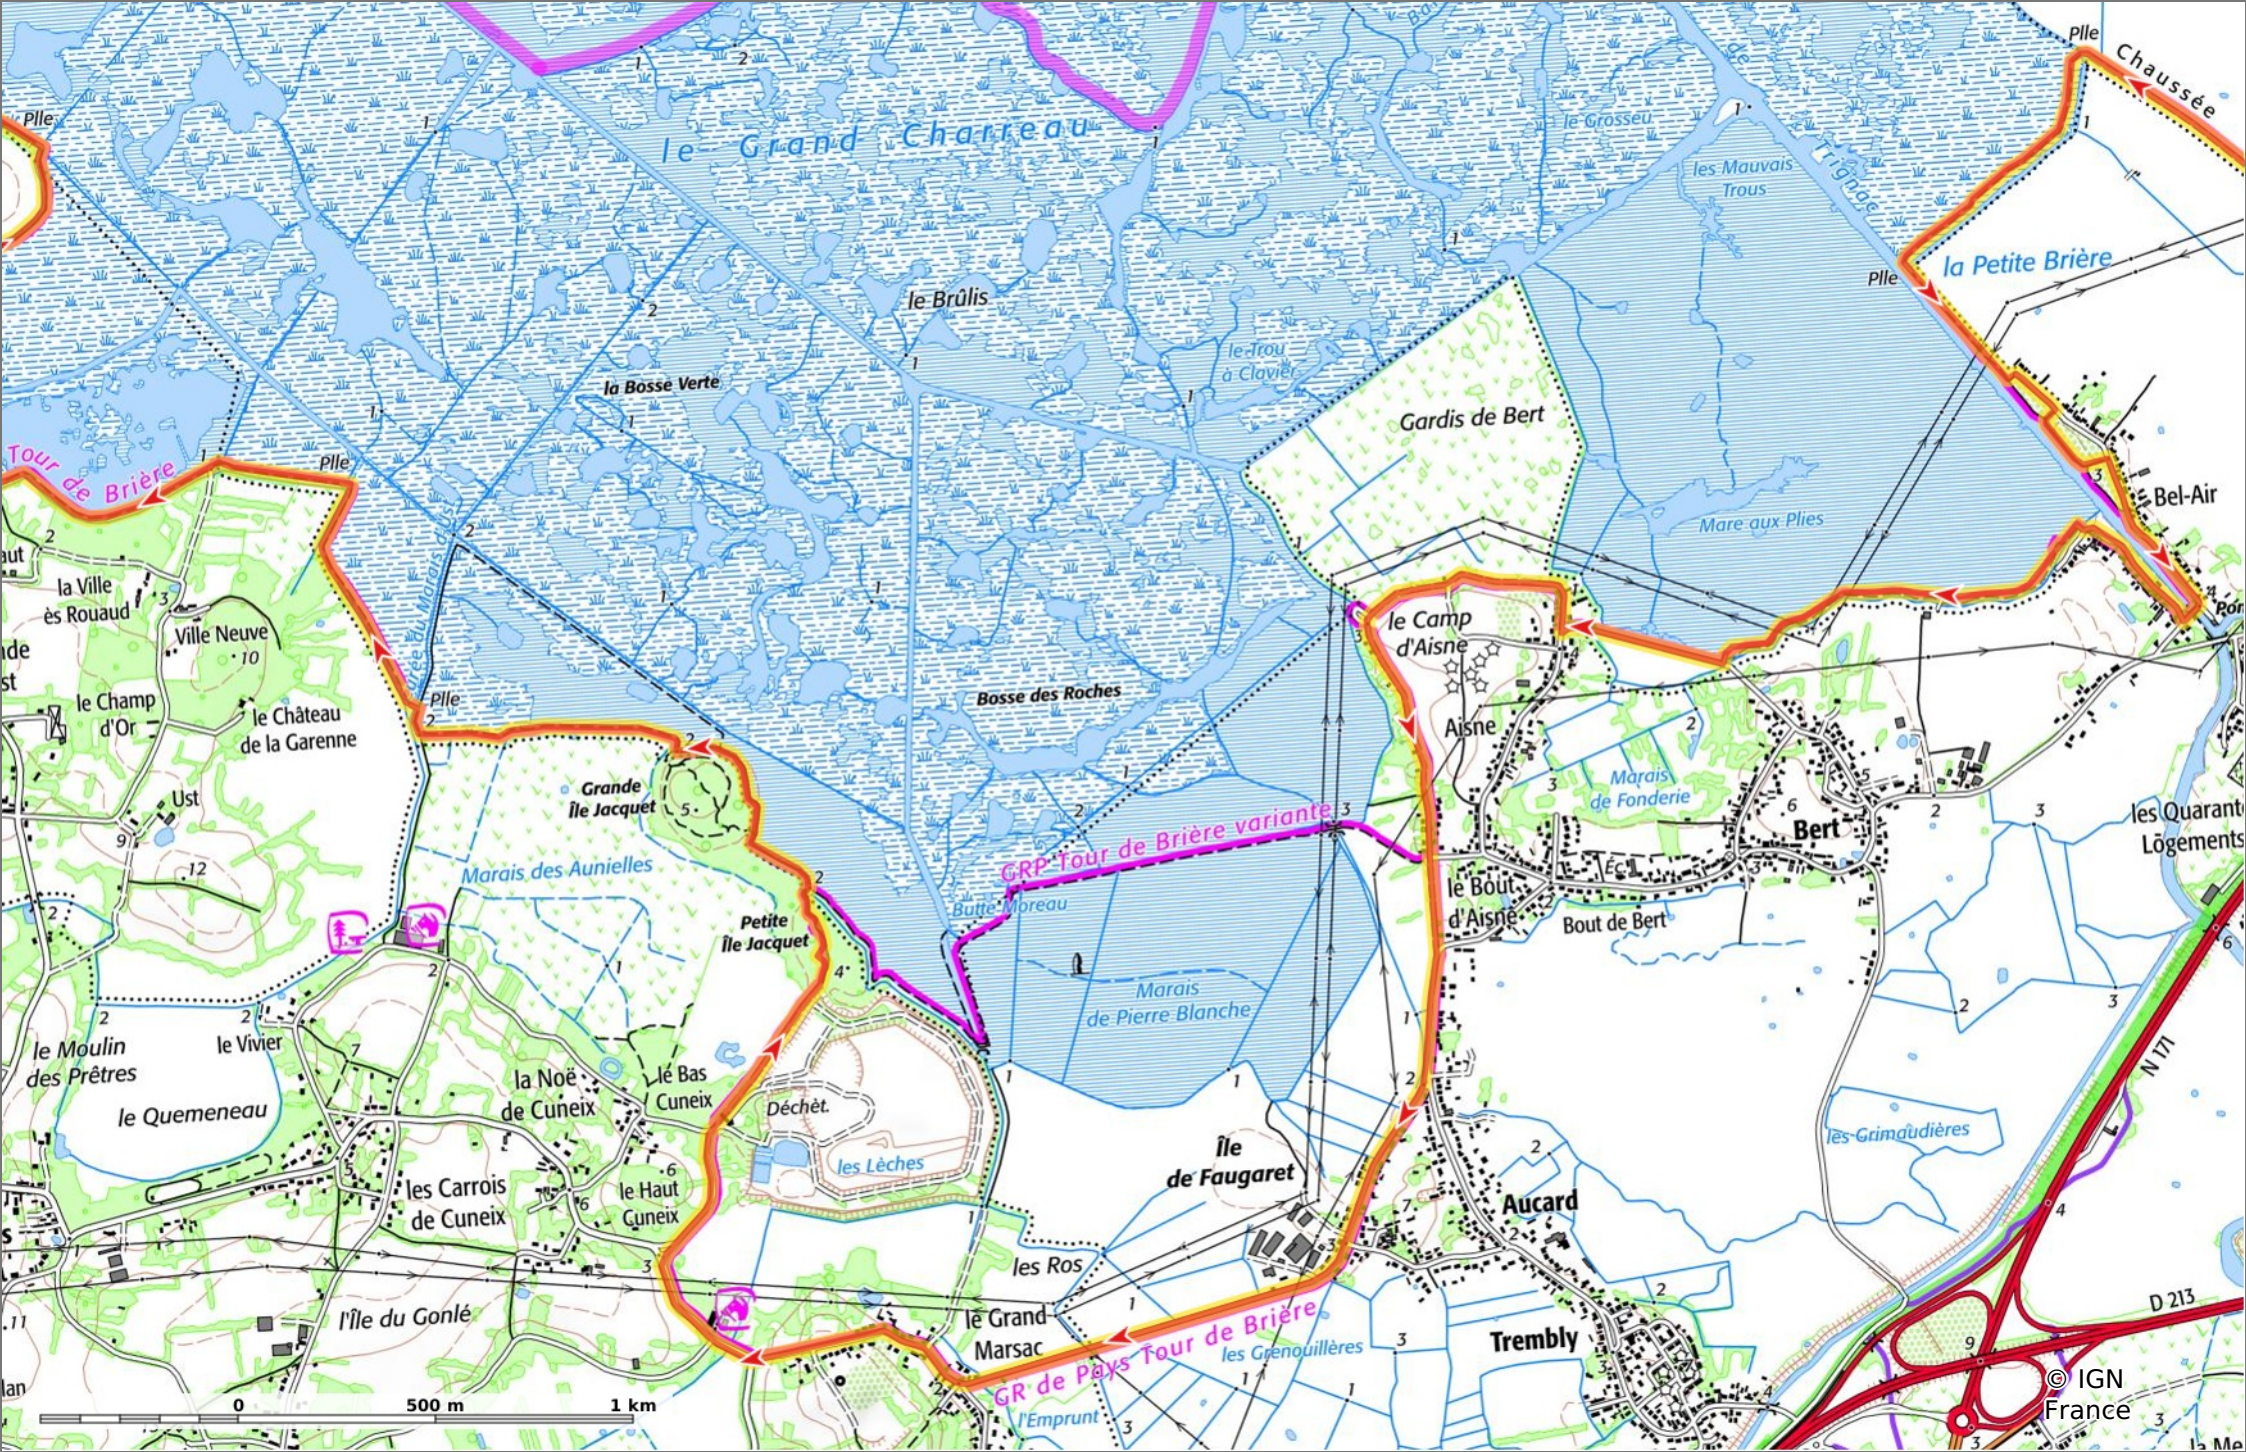

Loire Atlantique - Tour de Brière

◊ 68,9 km
↕ -5 m
↗ 16 m
↖ 275 m
↘ 272 m

🐎 Cheval Difficulté: Très Facile en 0min

08/01/2025 - Par CRTEPdII

GET IT ON Google Play

IGN France
 ©IGN, ruiné

Loire Atlantique - Tour de Brière

📏 68,9 km
📏 -5 m
📏 16 m
📏 275 m
📏 272 m

🐎 Cheval Difficulté: Très Facile en 0min

08/01/2025 - Par CRTEPdII

Loire Atlantique - Tour de Brière

◊ 68,9 km
↕ -5 m
↗ 16 m
↖ 275 m
↘ 272 m

🐎 Cheval
Difficulté: Très Facile en 0min

08/01/2025 - Par CRTEPdII

GET IT ON Google Play

 Download on the App Store

Loire Atlantique - Tour de Brière

📏 68,9 km
📏 -5 m
📏 16 m
📏 275 m
📏 272 m

🐎 Cheval
📌 Difficulté: Très Facile en 0min

08/01/2025 - Par CRTEPdII

GET IT ON Google Play

© IGN France

© IGN France

Loire Atlantique - Tour de Brière

◊ 68,9 km ↗ -5 m ↘ 16 m ↗ 275 m ↘ 272 m

Cheval Difficulté: Très Facile en Omin

08/01/2025 - Par CRTEPdII

Sity Trail