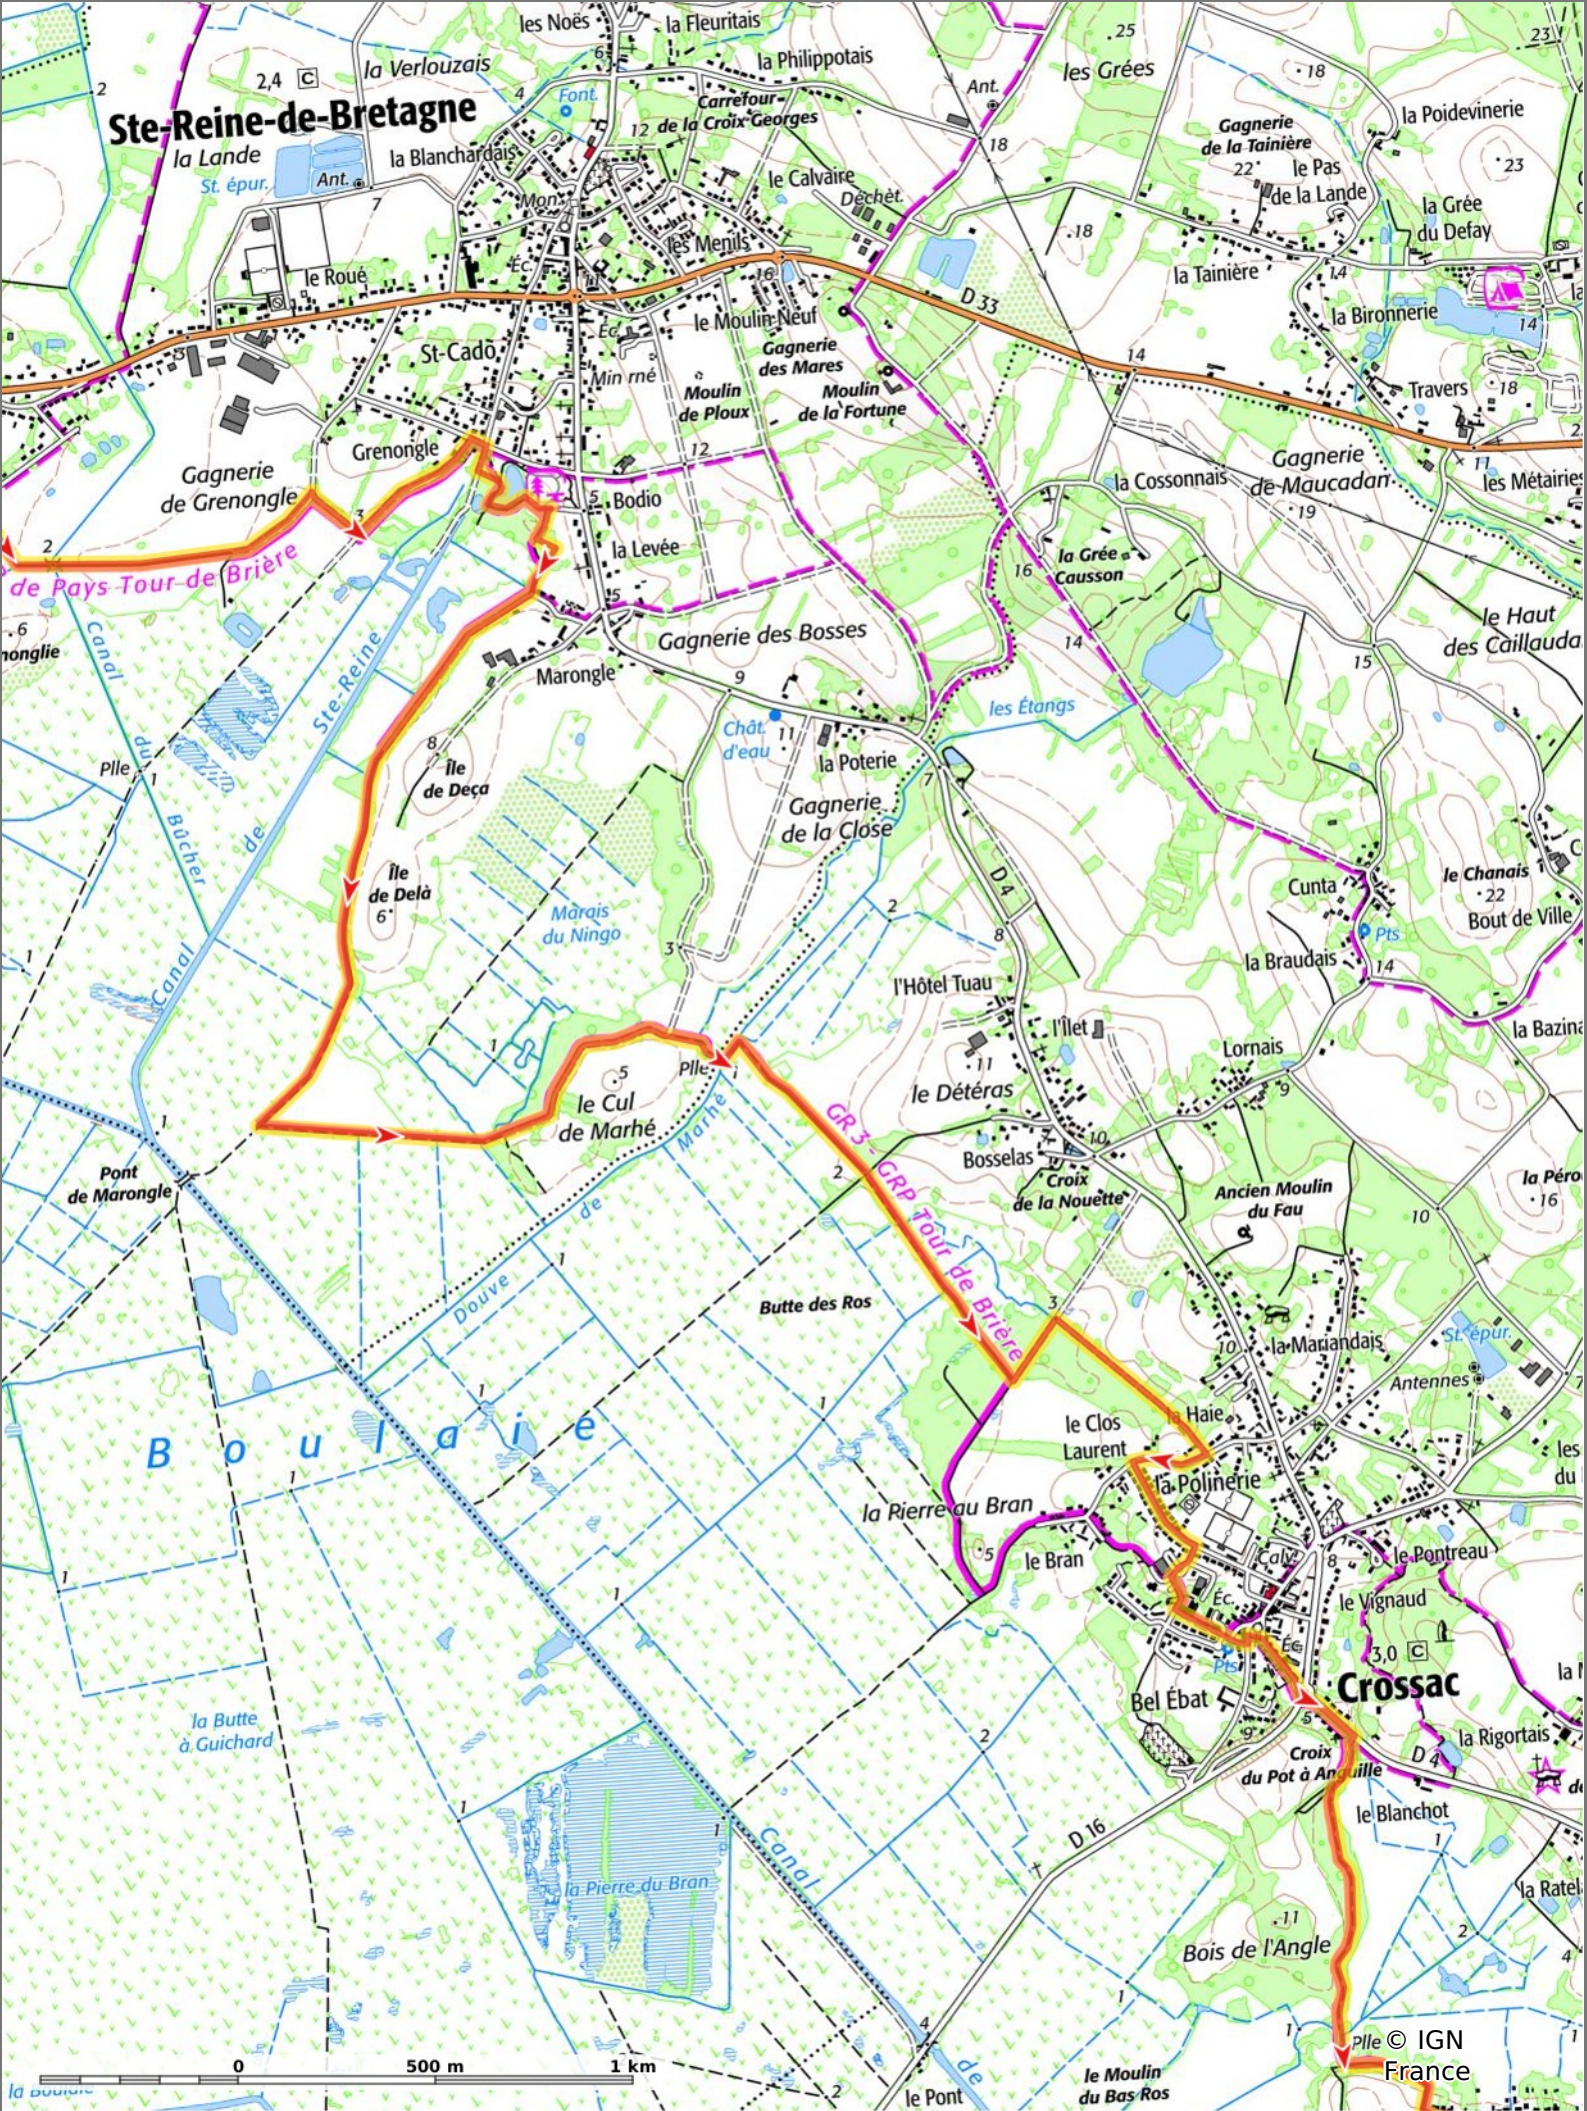

GET IT ON Google Play Download on the App Store

Loire Atlantique - Tour de Brière

◊ 68,9 km ↘ -5 m ↗ 16 m ↗ 275 m ↘ 272 m

Cheval Difficulté: Très Facile en 0min

08/01/2025 - Par CRTEPdII

City Trail

GET IT ON Google Play Download on the App Store

© IGN France

Loire Atlantique - Tour de Brière

📏 68,9 km
📏 -5 m
📏 16 m
📏 275 m
📏 272 m

🐎 Cheval
📌 Difficulté: Très Facile en 0min

08/01/2025 - Par CRTEPdII

GET IT ON Google Play

Loire Atlantique - Tour de Brière

◊ 68,9 km ↯ -5 m ↗ 16 m ↗ 275 m ↘ 272 m

Cheval Difficulté: Très Facile en 0min

08/01/2025 - Par CRTEPdII

City Trail

GET IT ON Google Play Download on the App Store