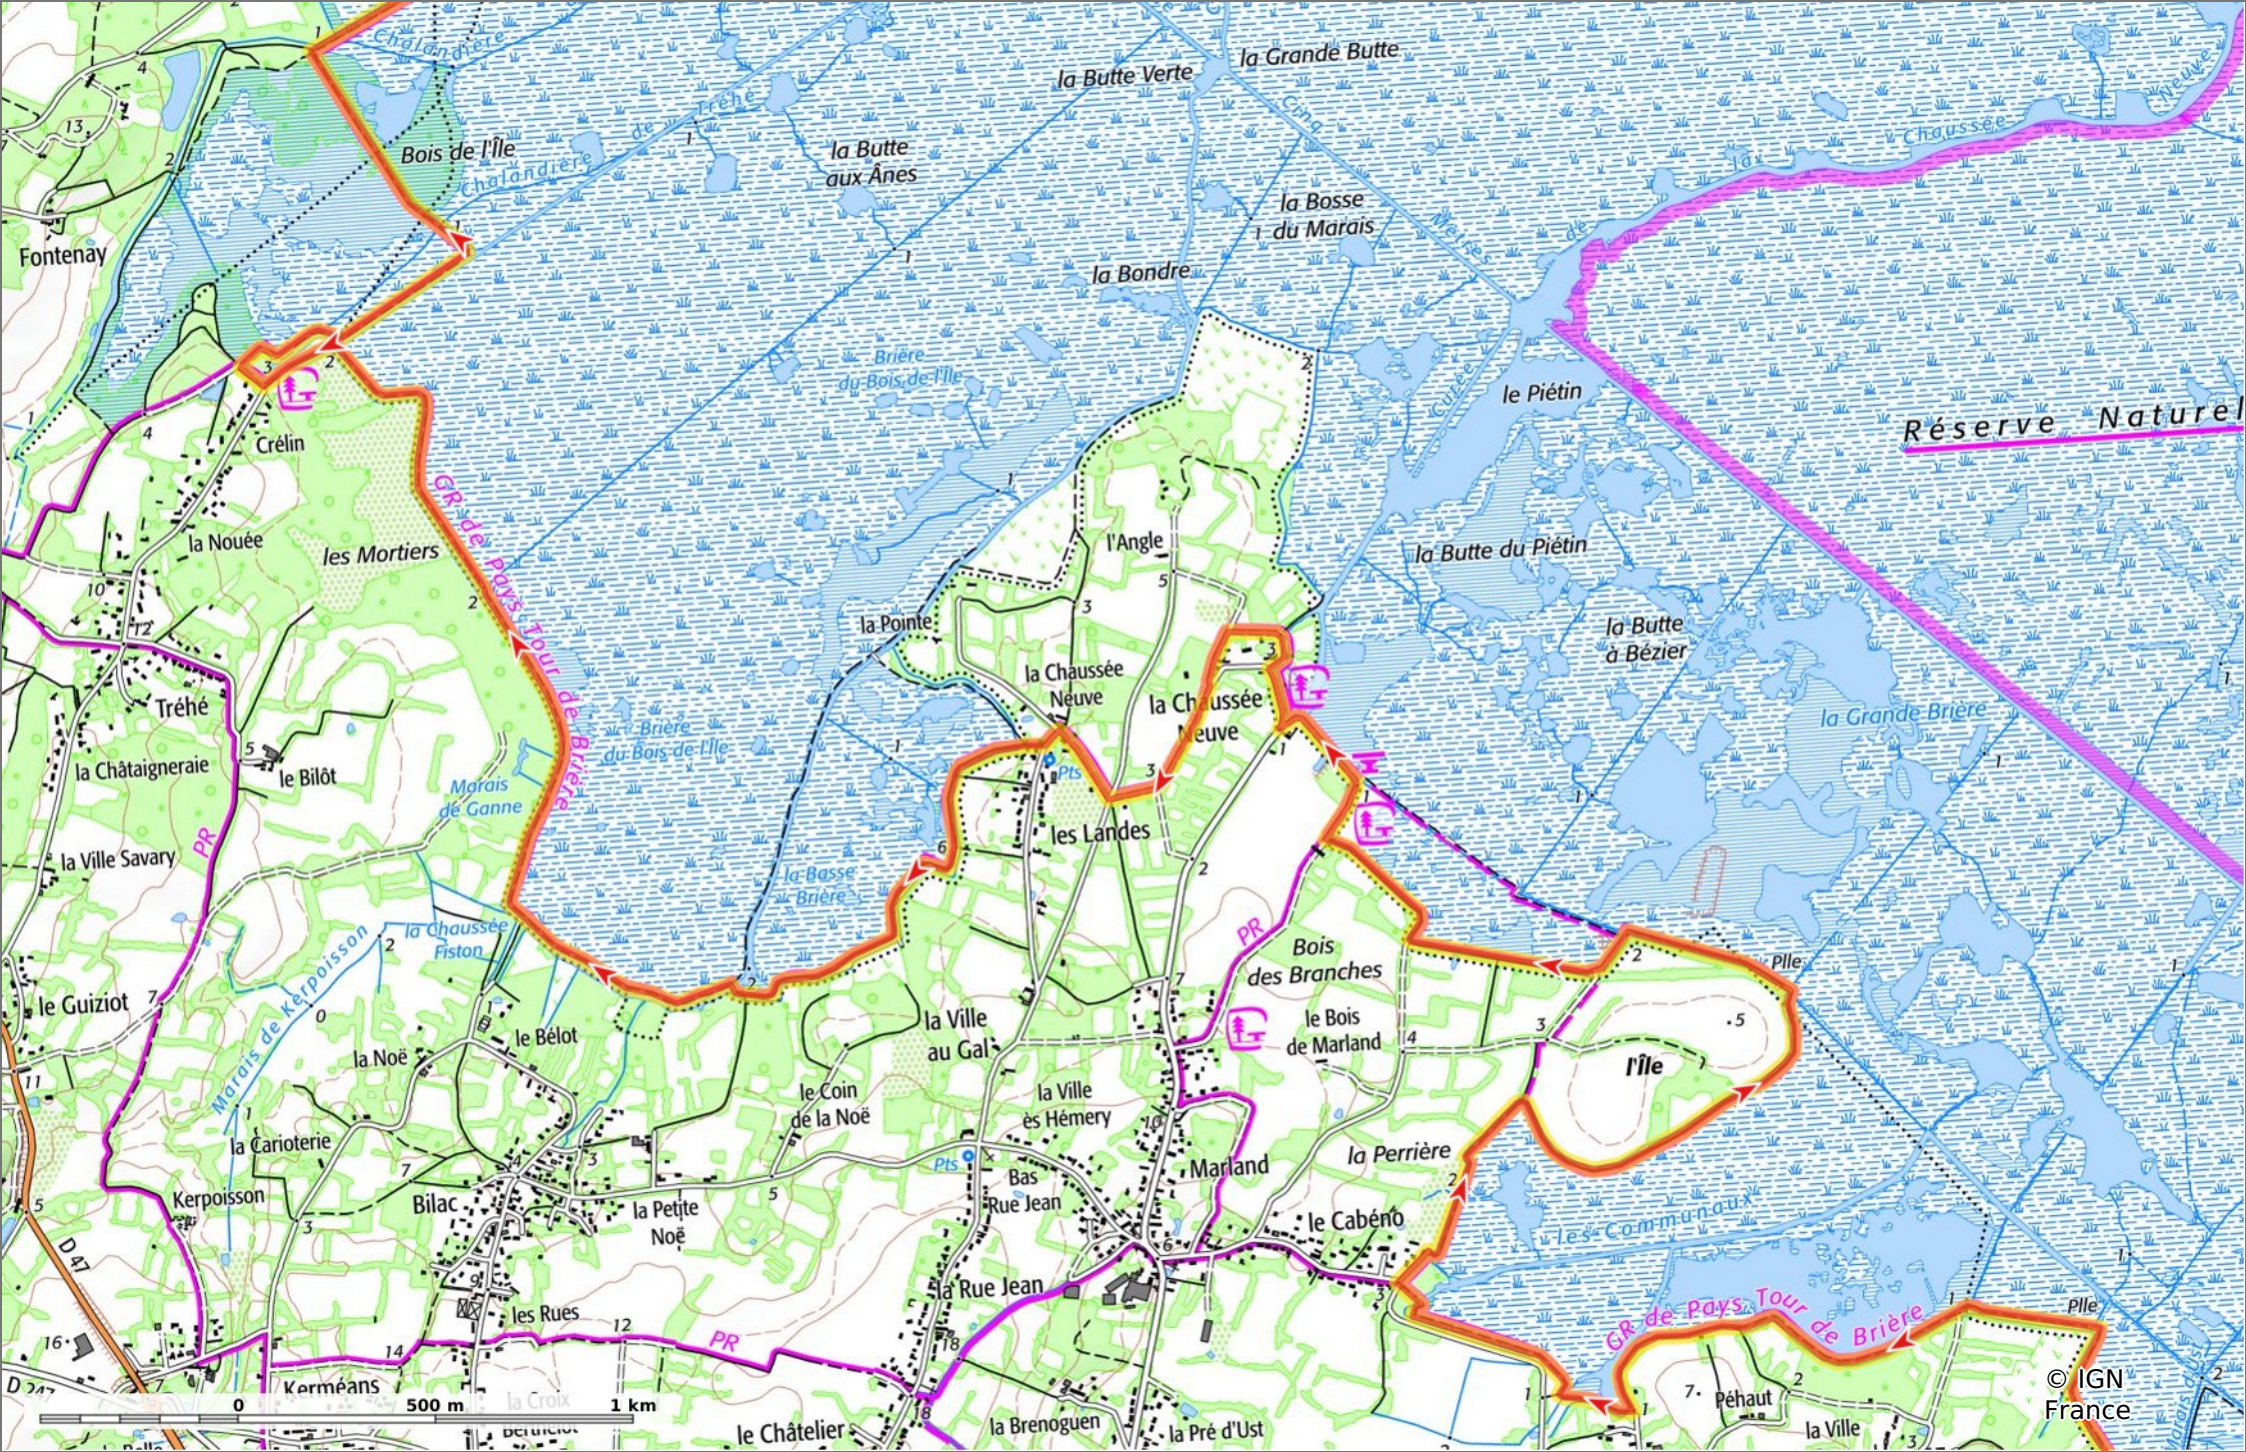

Loire Atlantique - Tour de Brière

◊ 68,9 km
↕ -5 m
↗ 16 m
↖ 275 m
↘ 272 m

🐎 Cheval Difficulté: Très Facile en 0min

08/01/2025 - Par CRTEPdII

GET IT ON Google Play

IGN France
 ©IGN, ruiné

Loire Atlantique - Tour de Brière

📏 68,9 km
📏 -5 m
📏 16 m
📏 275 m
📏 272 m

🐎 Cheval Difficulté: Très Facile en 0min

08/01/2025 - Par CRTEPdII

Loire Atlantique - Tour de Brière

◊ 68,9 km
↕ -5 m
↗ 16 m
↖ 275 m
↘ 272 m

🐎 Cheval
Difficulté: Très Facile en 0min

08/01/2025 - Par CRTEPdII

GET IT ON Google Play

 Download on the App Store

Loire Atlantique - Tour de Brière

📏 68,9 km
📏 -5 m
📏 16 m
📏 275 m
📏 272 m

🐎 Cheval
📌 Difficulté: Très Facile en 0min

08/01/2025 - Par CRTEPdII

GET IT ON Google Play

© IGN France

© IGN France

Loire Atlantique - Tour de Brière

◊ 68,9 km ↗ -5 m ↘ 16 m ↗ 275 m ↘ 272 m

Cheval Difficulté: Très Facile en Omin

08/01/2025 - Par CRTEPdII

Sity Trail