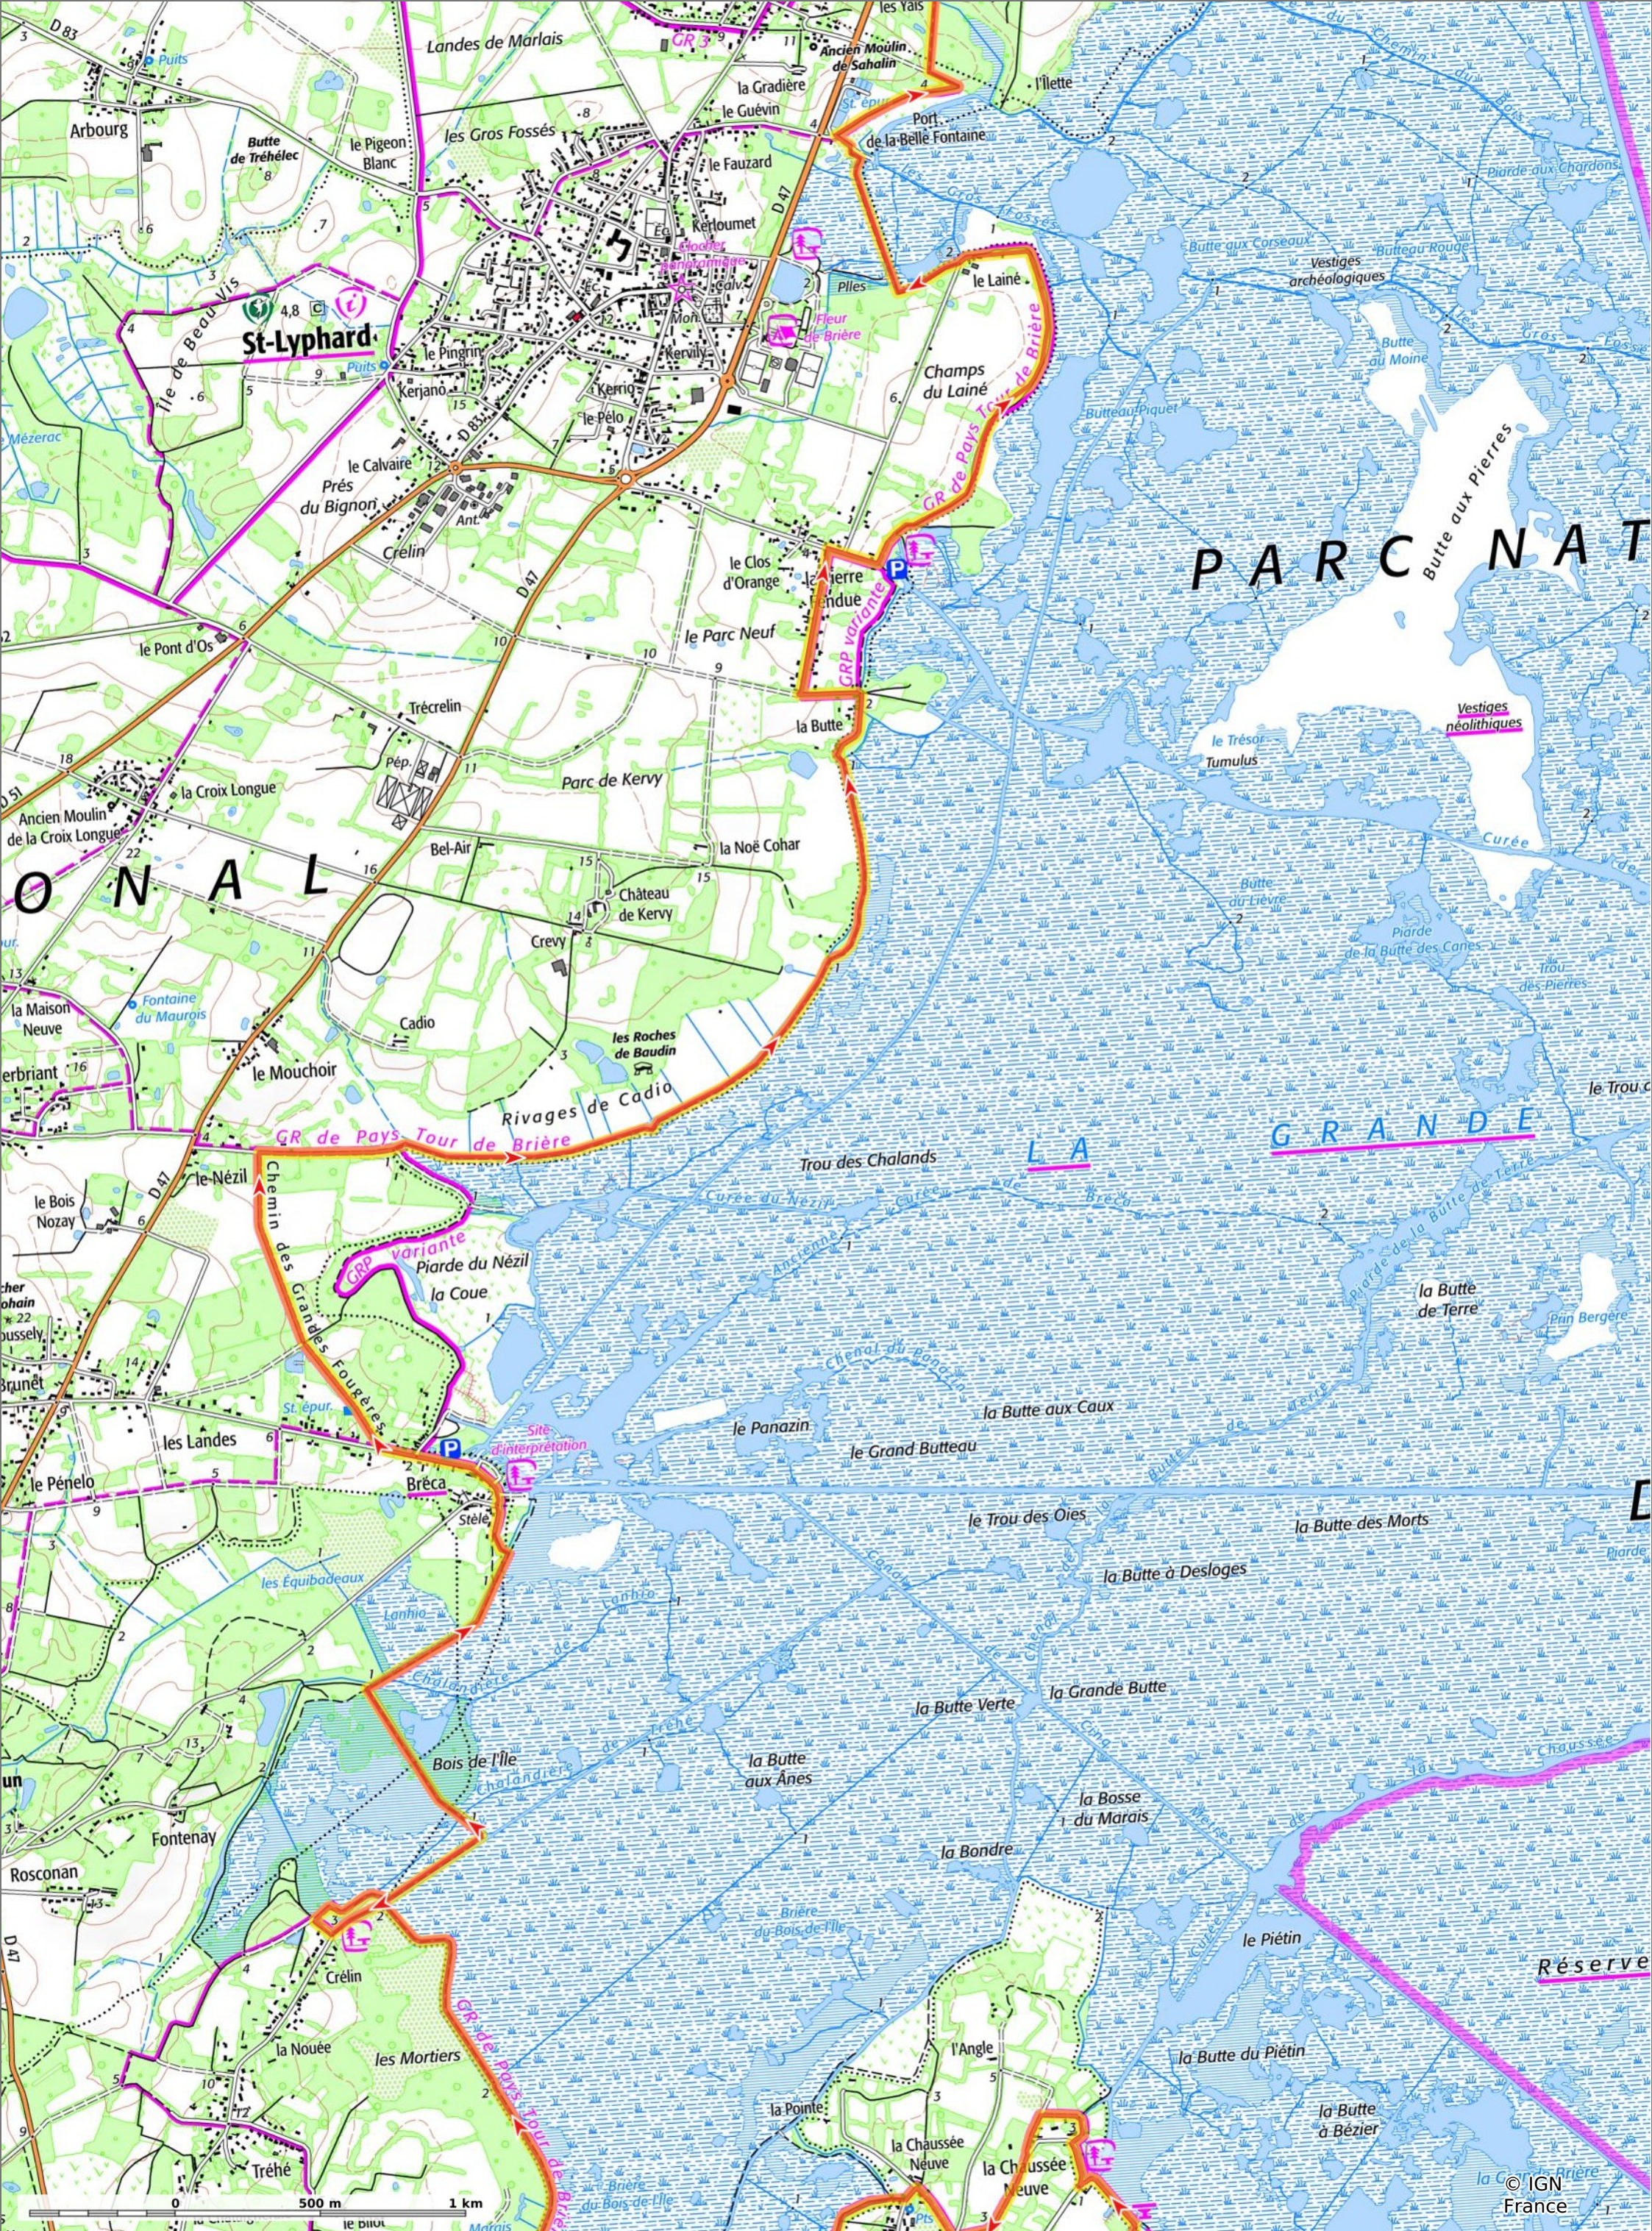

Tour de Brière
 68,9 km -5 m 16 m 275 m 272 m
 Cheval Difficulté: Très Facile en 0min

22/10/2024 - Par charlotteharel

Tour de Brière
 ⬭ 68,9 km ⬮ -5 m ⬮ 16 m ⬮ 275 m ⬮ 272 m

Cheval Difficulté: Très Facile en 0min

22/10/2024 - Par charlotteharel

Tour de Brière
68,9 km 5 m 16 m 275 m 272 m

Cheval Difficulté: Très Facile en Omin

22/10/2024 - Par charlotteharel

Réserve Naturelle du Marais de Brière

GR de Pays: Tour de Brière

GRP Tour de Brière variante

GR de Pays Tour de Brière

Tour de Brière
68,9 km 5 m 16 m 275 m 272 m

Cheval Difficulté: Très Facile en 0min

22/10/2024 - Par charlotteharel

Sity Trail
GET IT ON Google Play Download on the App Store

Tour de Brière
 ⬆️ 68,9 km ⬆️ -5 m ⬆️ 16 m ⬆️ 275 m ⬆️ 272 m
 🐎 Cheval Difficulté: Très Facile en Omin

22/10/2024 - Par charlotteharel