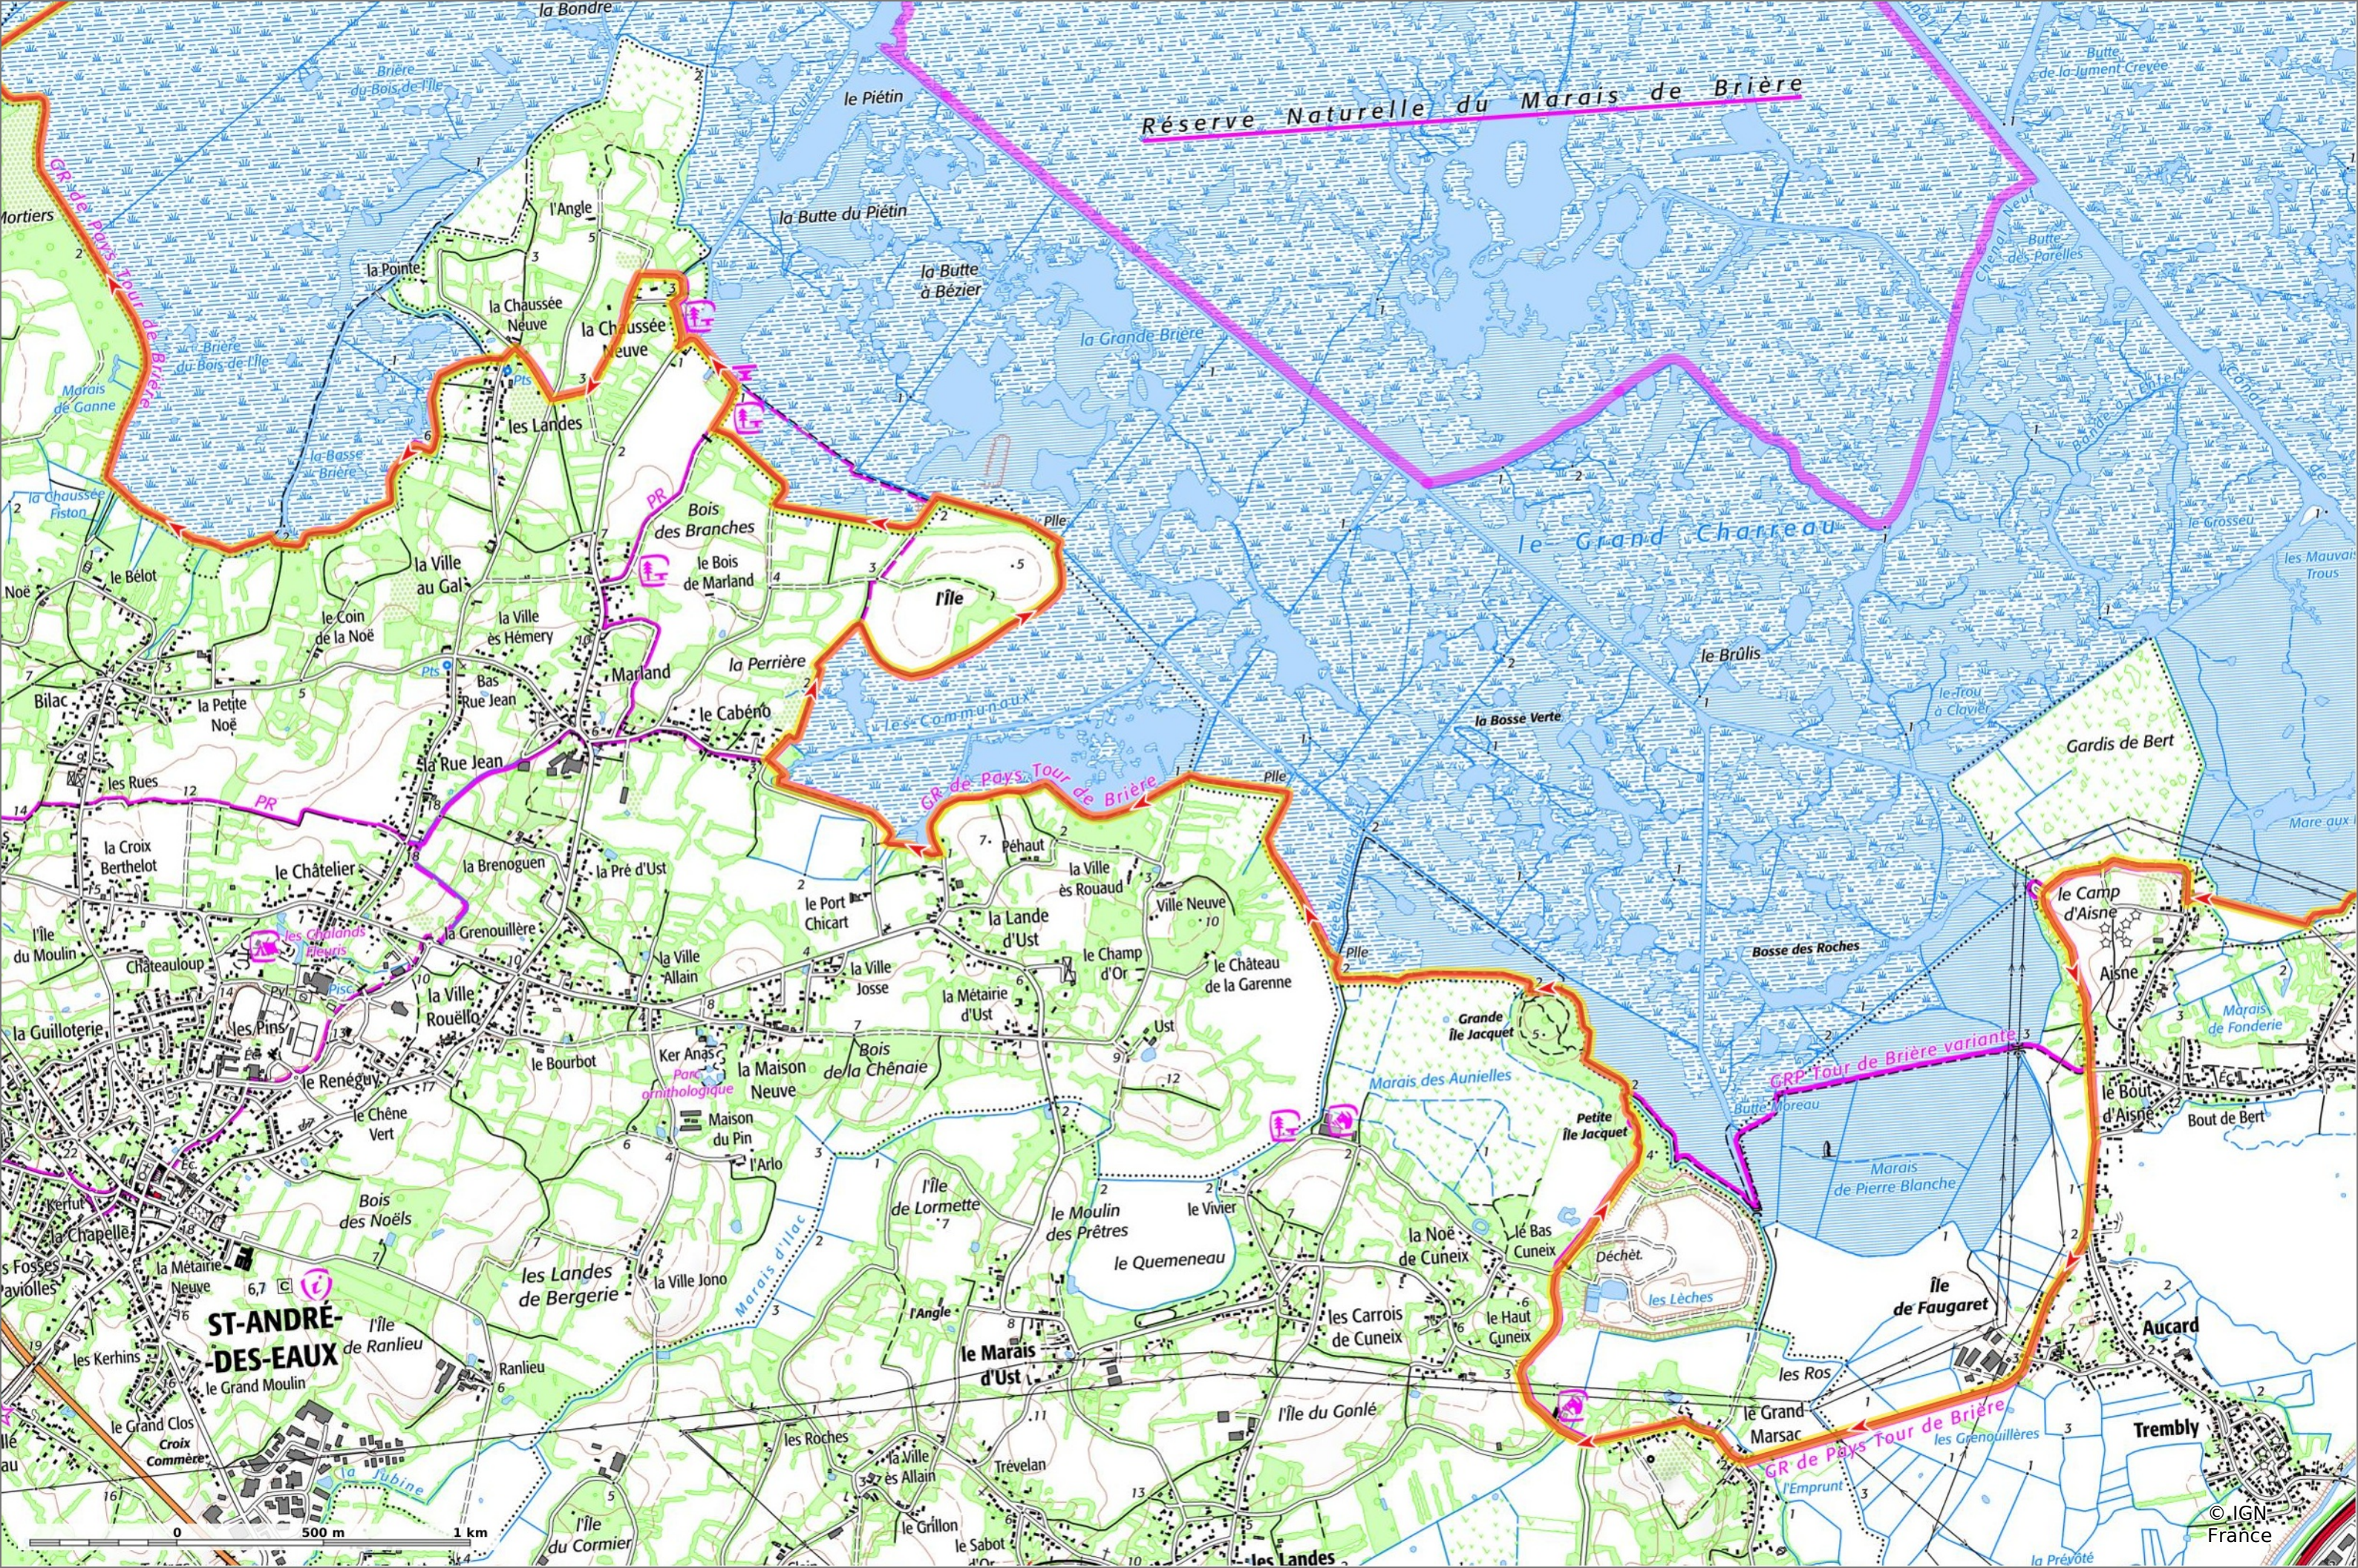

Tour de Brière
 68,9 km -5 m 16 m 275 m 272 m
 Cheval Difficulté: Très Facile en 0min

22/10/2024 - Par charlotteharel

Tour de Brière
 ⬭ 68,9 km ⬮ -5 m ⬮ 16 m ⬮ 275 m ⬮ 272 m

Cheval Difficulté: Très Facile en 0min

22/10/2024 - Par charlotteharel

Tour de Brière
68,9 km 5 m 16 m 275 m 272 m

Cheval Difficulté: Très Facile en Omin

22/10/2024 - Par charlotteharel

Réserve Naturelle du Marais de Brière

GR de Pays: Tour de Brière

GRP Tour de Brière variante

GR de Pays Tour de Brière

Tour de Brière
68,9 km 5 m 16 m 275 m 272 m

Cheval Difficulté: Très Facile en 0min

22/10/2024 - Par charlotteharel

Sity Trail
GET IT ON Google Play Download on the App Store

Tour de Brière
 ⬆️ 68,9 km ⬆️ -5 m ⬆️ 16 m ⬆️ 275 m ⬆️ 272 m
 🐎 Cheval Difficulté: Très Facile en Omin

22/10/2024 - Par charlotteharel