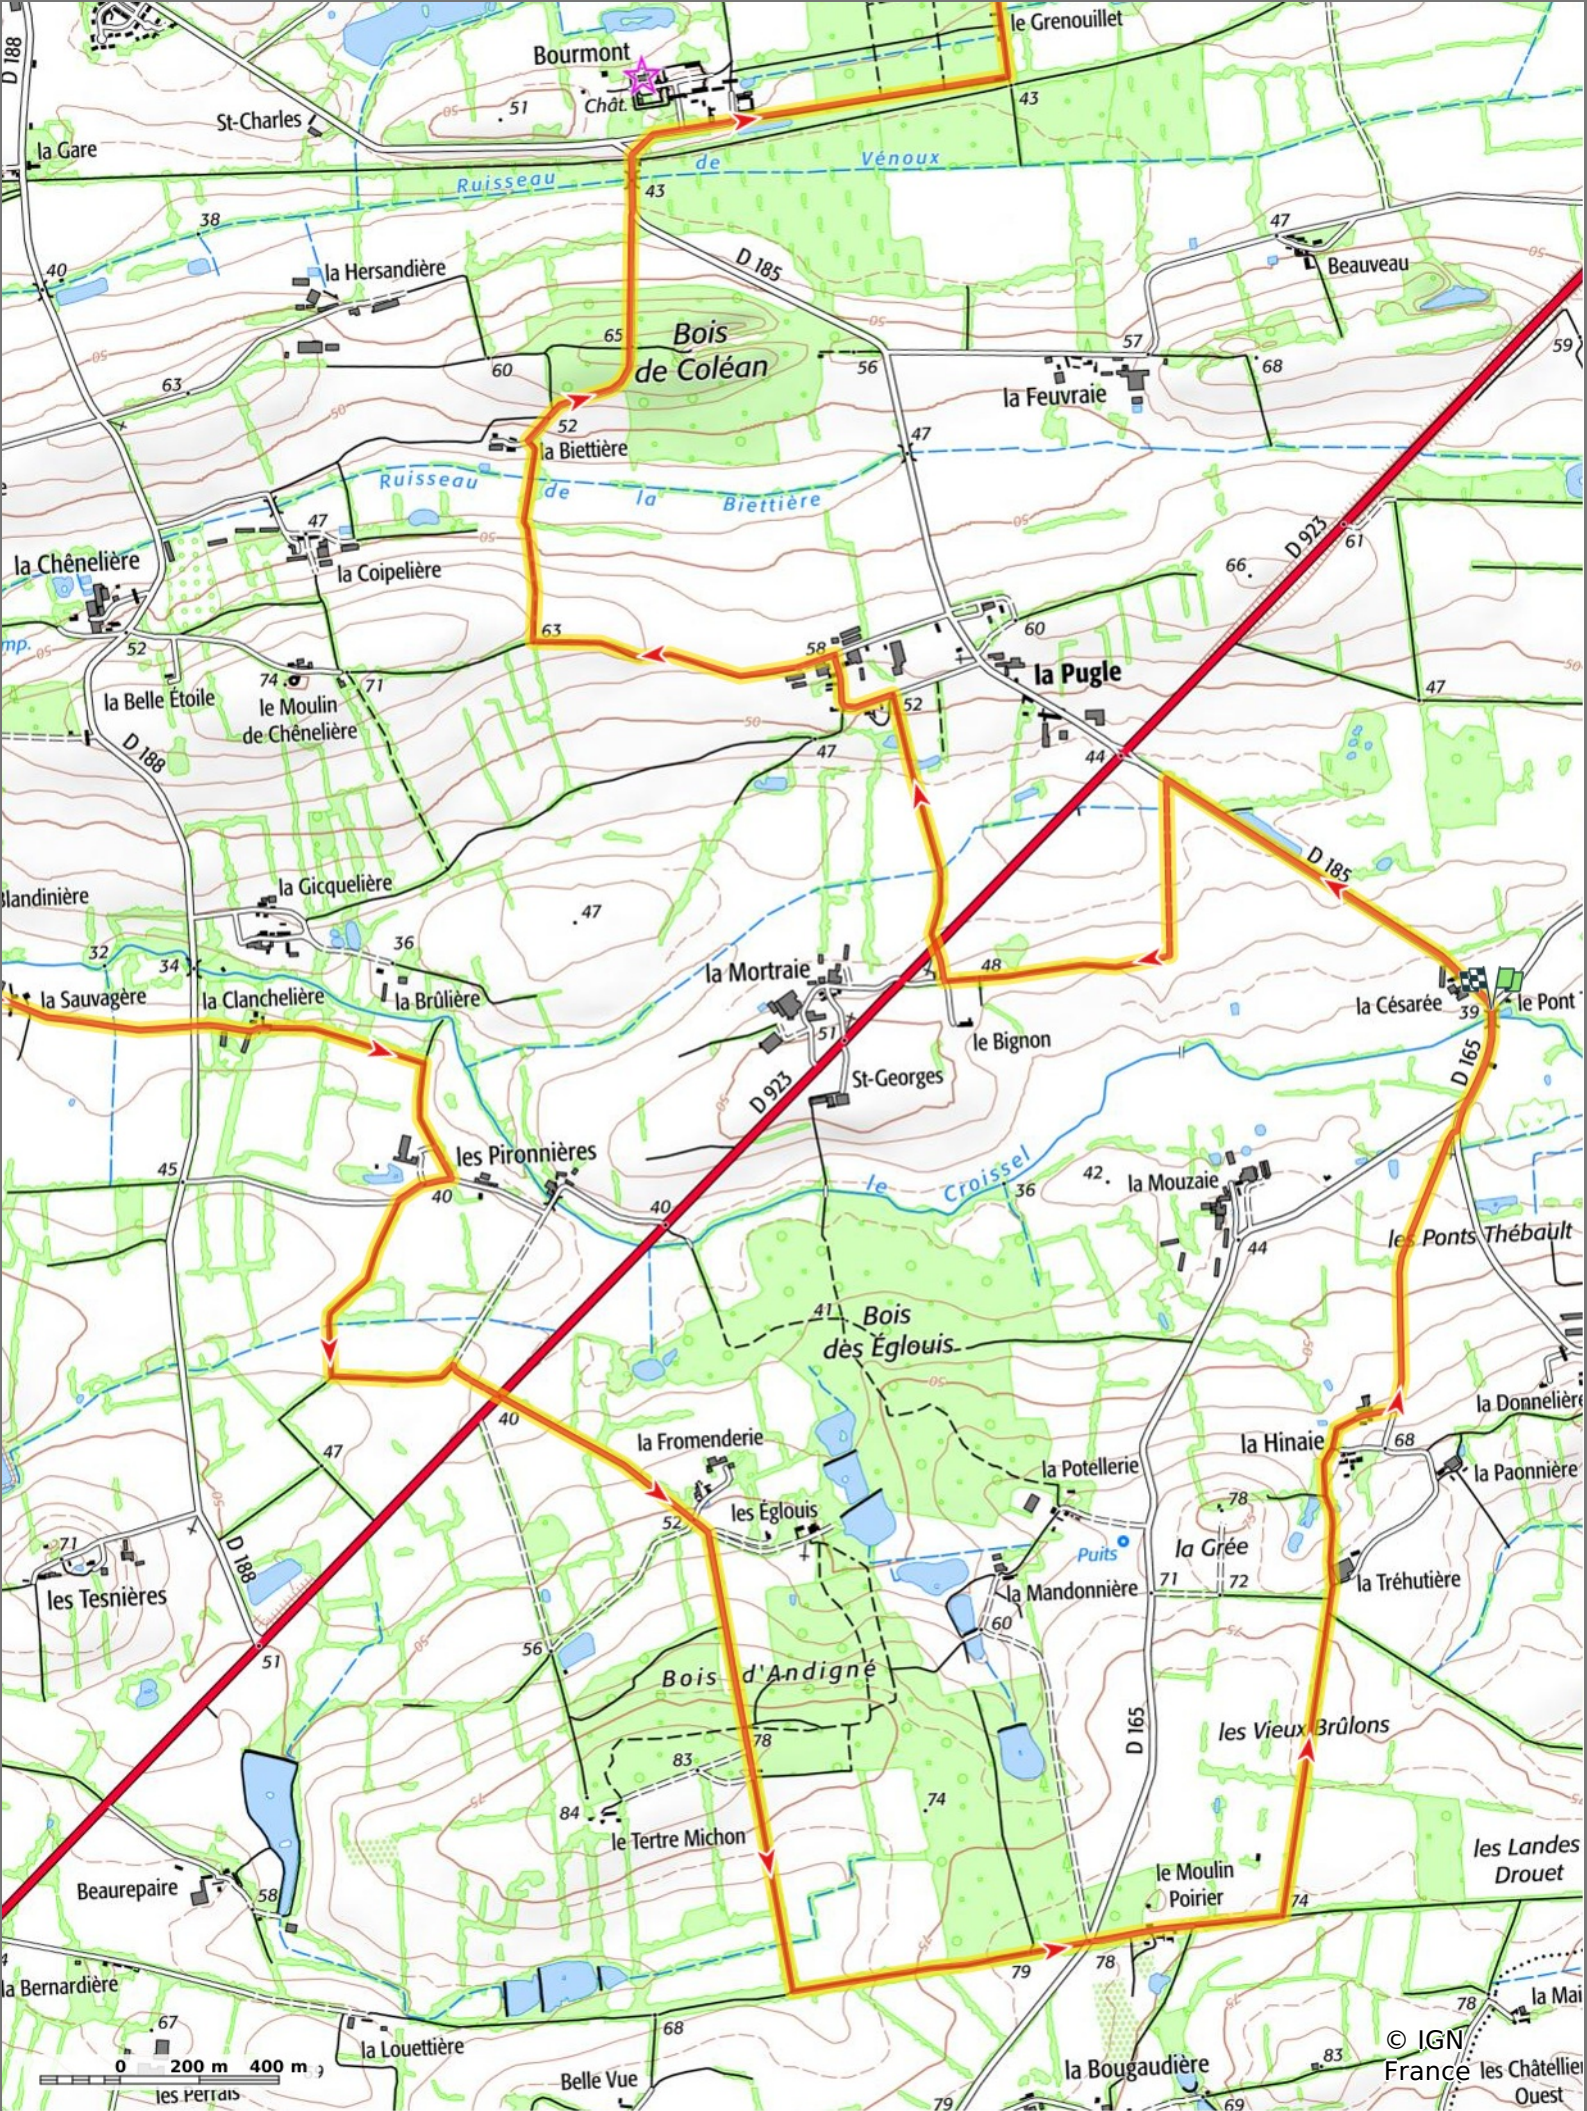

**Loire Atlantique - Boucle de Freigne**

📏 35,7 km
📈 29 m
📉 85 m
📏 334 m
📏 336 m

🐎 Cheval
📌 Difficulté: Très Facile en 0min

09/01/2025 - Par CRTEPdII

GET IT ON Google Play

© IGN France

**Loire Atlantique - Boucle de Freigne**

◊ 35,7 km    ↗ 29 m    ↘ 85 m    ↗ 334 m    ↘ 336 m

Cheval Difficulté: Très Facile en Omin

09/01/2025 - Par CRTEPdII

City Trail

GET IT ON Google Play    Download on the App Store

© IGN France les Châtelliers Ouest

### Loire Atlantique - Boucle de Freigné

◊ 35,7 km
↗ 29 m
↘ 85 m
↖ 334 m
↙ 336 m

🐎 Cheval Difficulté: Très Facile en 0min

09/01/2025 - Par CRTEPdl

GET IT ON Google Play