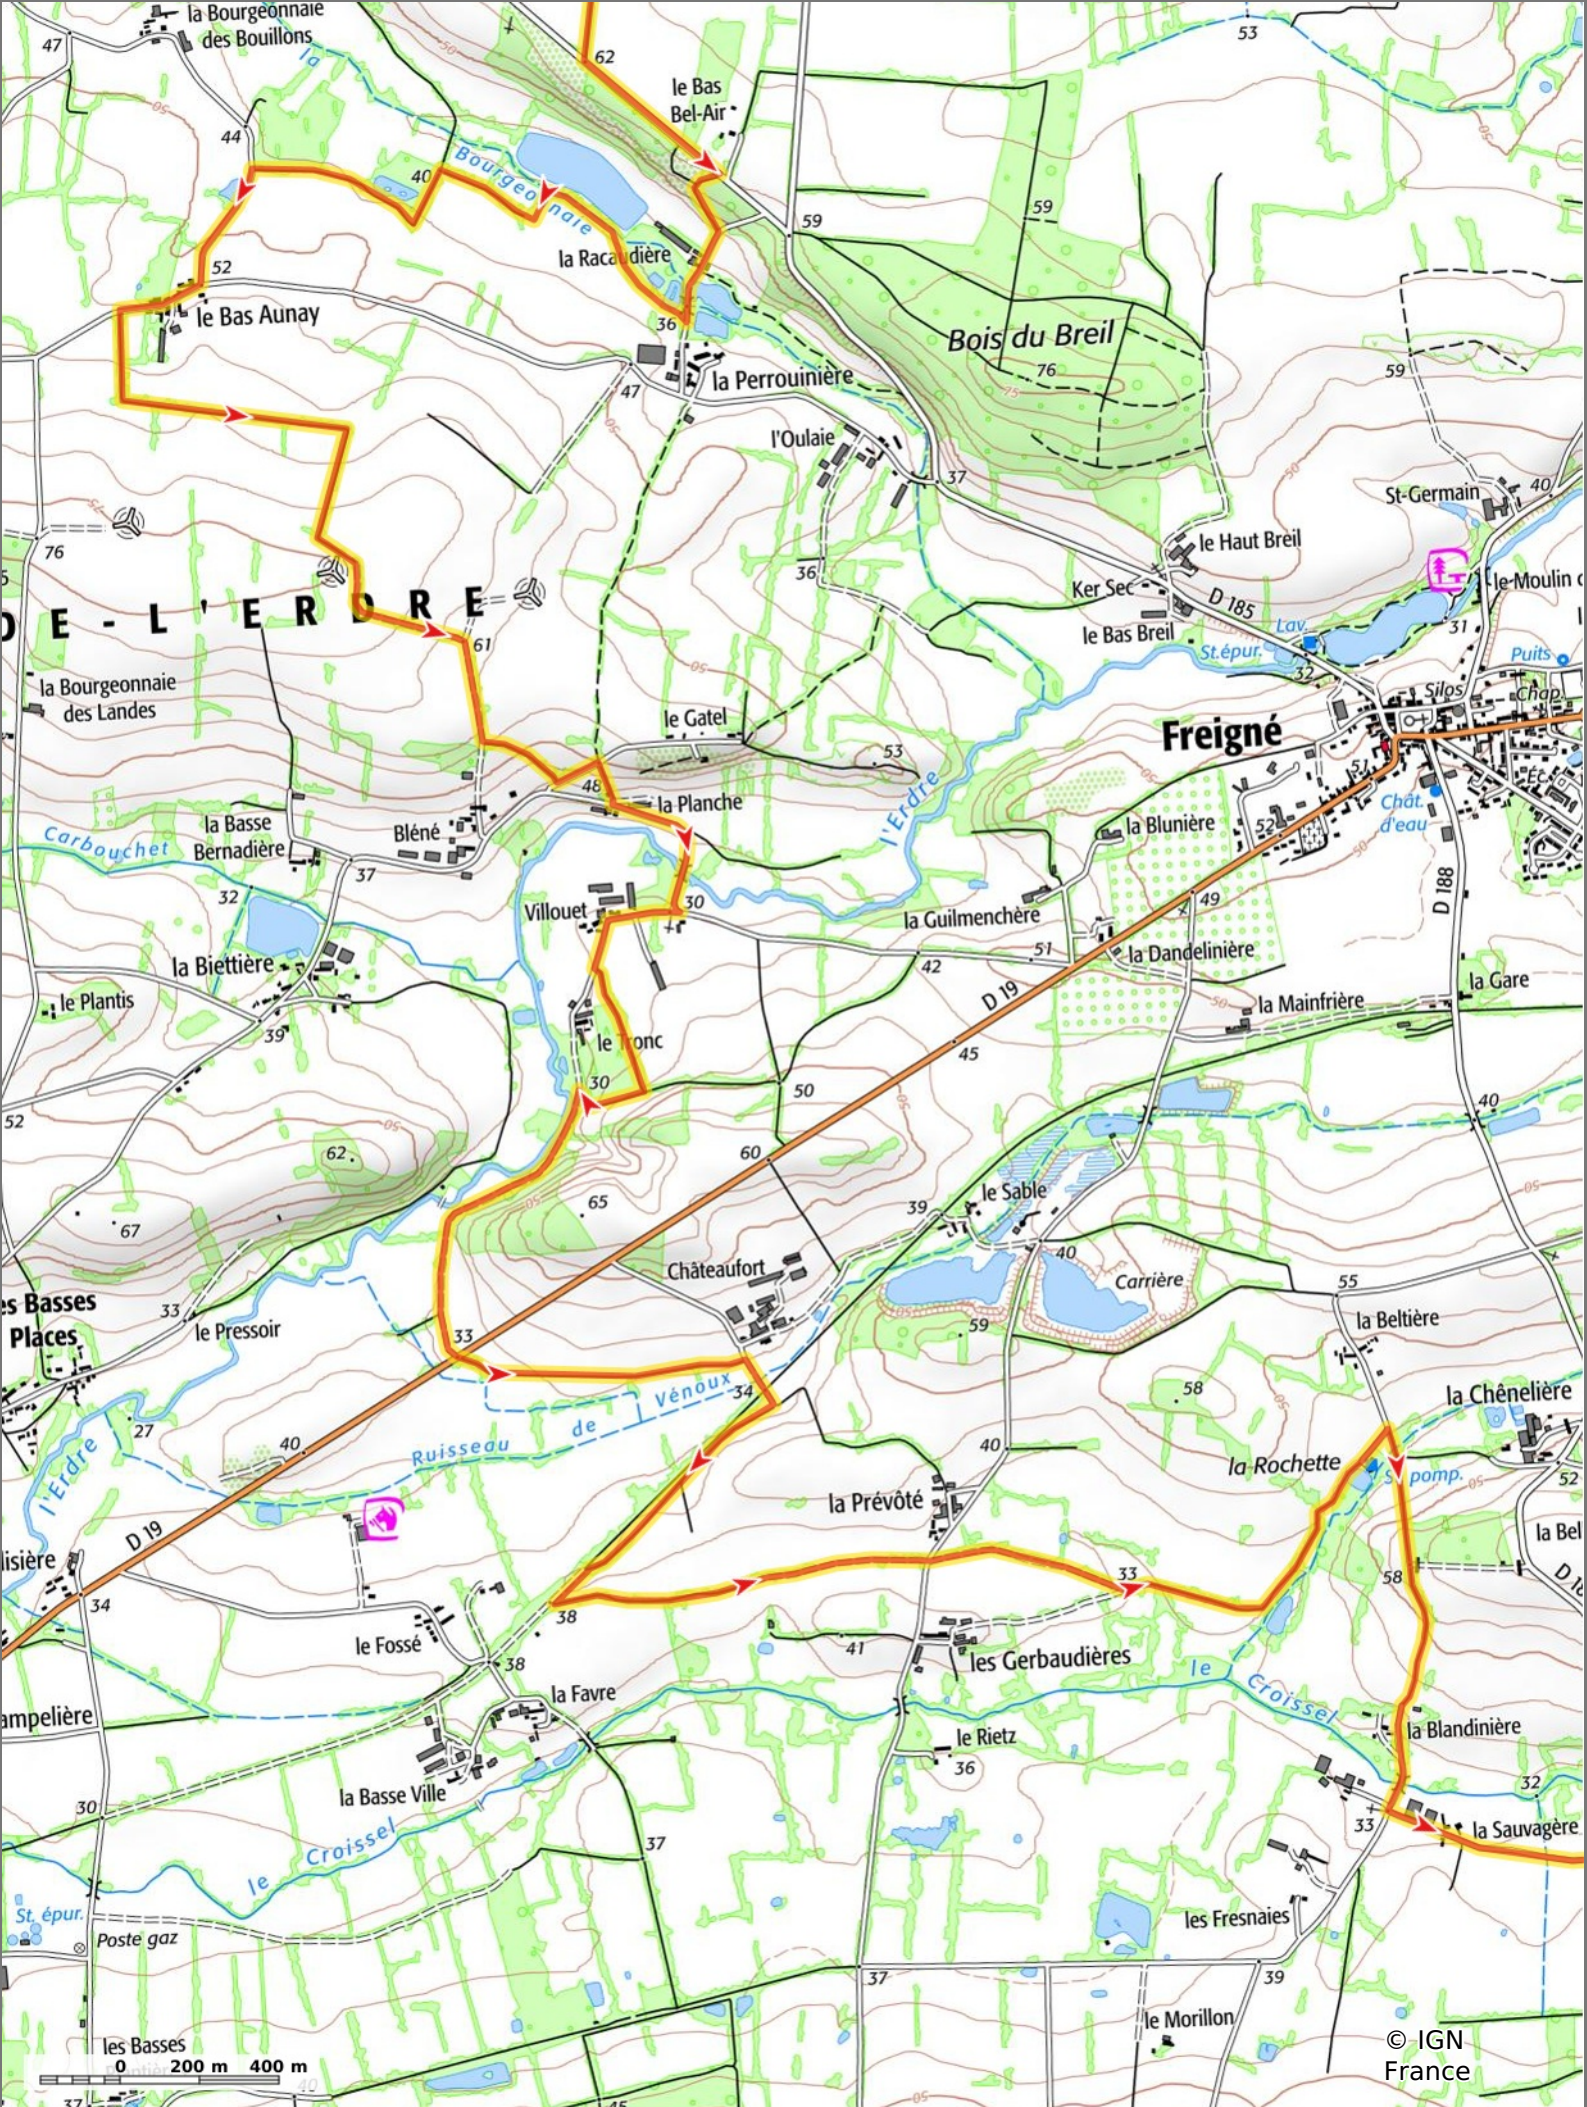

**Loire Atlantique - Boucle de Freigne**

📏 35,7 km
📈 29 m
📉 85 m
📏 334 m
📏 336 m

🐎 Cheval
📌 Difficulté: Très Facile en 0min

09/01/2025 - Par CRTEPdII

GET IT ON Google Play

© IGN France

**Loire Atlantique - Boucle de Freigne**

◊ 35,7 km    ↗ 29 m    ↘ 85 m    ↗ 334 m    ↘ 336 m

Cheval Difficulté: Très Facile en Omin

09/01/2025 - Par CRTEPdII

City Trail

GET IT ON Google Play    Download on the App Store

© IGN France les Châtelliers Ouest

### Loire Atlantique - Boucle de Freigné

◊ 35,7 km
↗ 29 m
↘ 85 m
↖ 334 m
↙ 336 m

🐎 Cheval Difficulté: Très Facile en 0min

09/01/2025 - Par CRTEPdl

GET IT ON Google Play