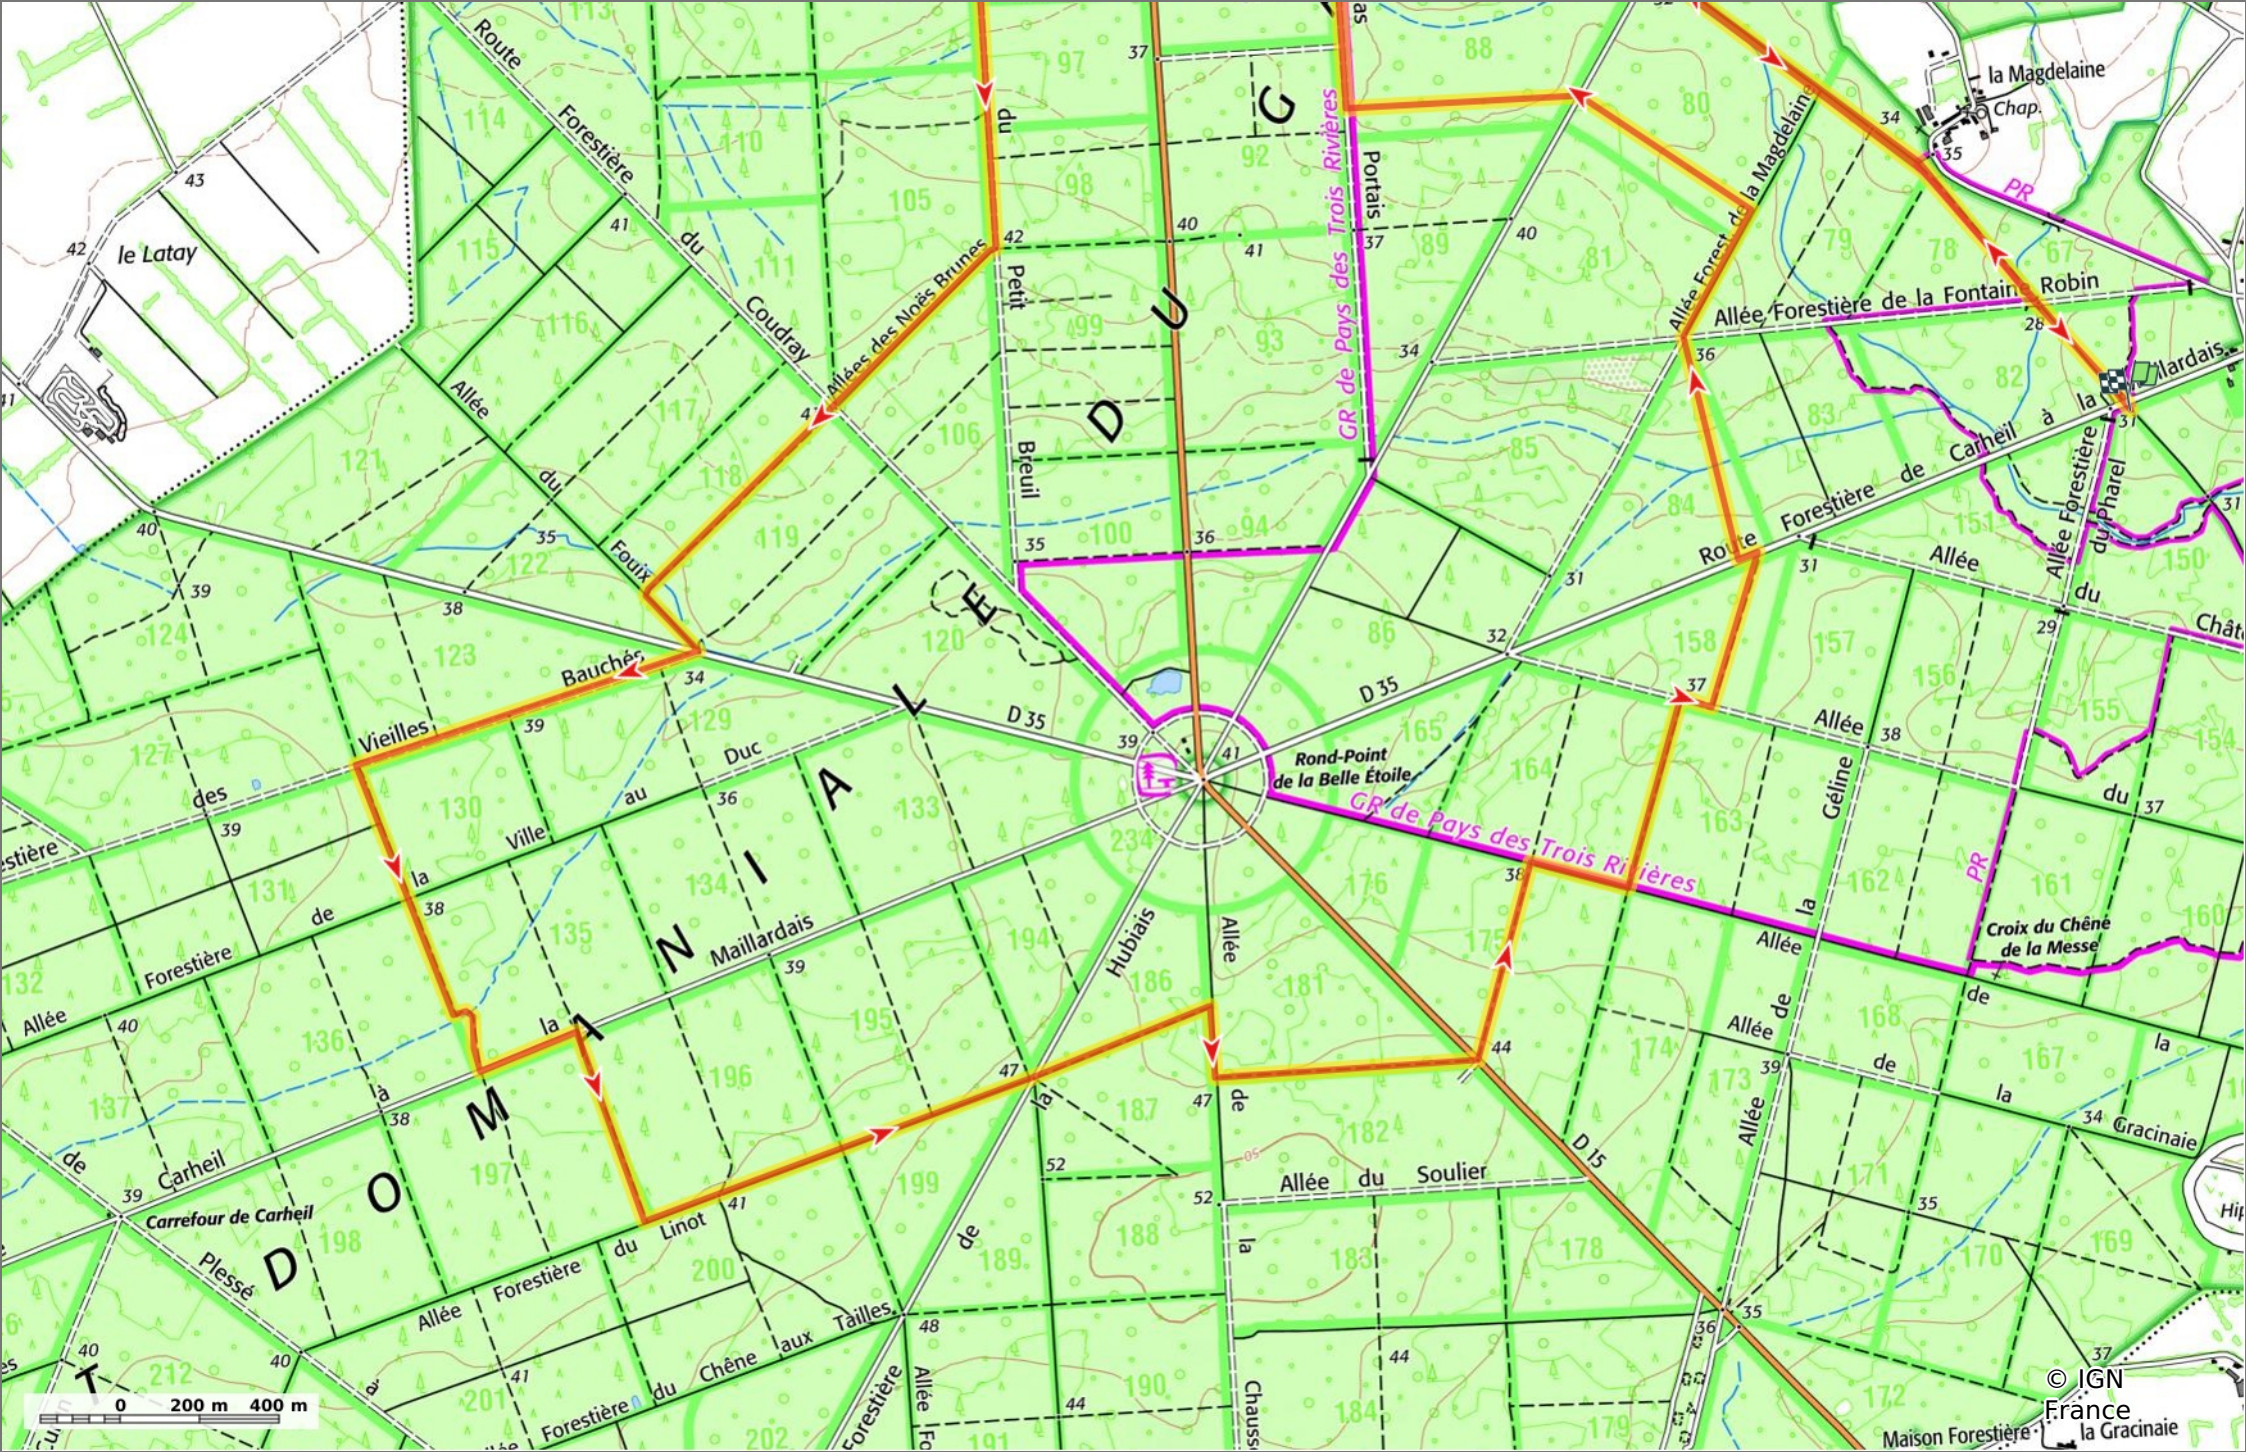

Loire Atlantique - Boucle Forêt Domaniale du Gâvre #2

◇ 19,8 km
↗ 30 m
↘ 60 m
↖ 164 m
↙ 164 m

🐎 Randonnée équestre
 📊 Difficulté: Moyen en 2h 53min

09/01/2025 - Par CRTEPdII

GET IT ON Google Play

© IGN France

Loire Atlantique - Boucle Forêt Domaniale du Gâvre #2

📏 19,8 km
📏 30 m
📏 60 m
📏 164 m
📏 164 m

🐎 Randonnée équestre
📊 Difficulté: Moyen en 2h 53min

09/01/2025 - Par CRTEPdII

GET IT ON Google Play

 Download on the App Store