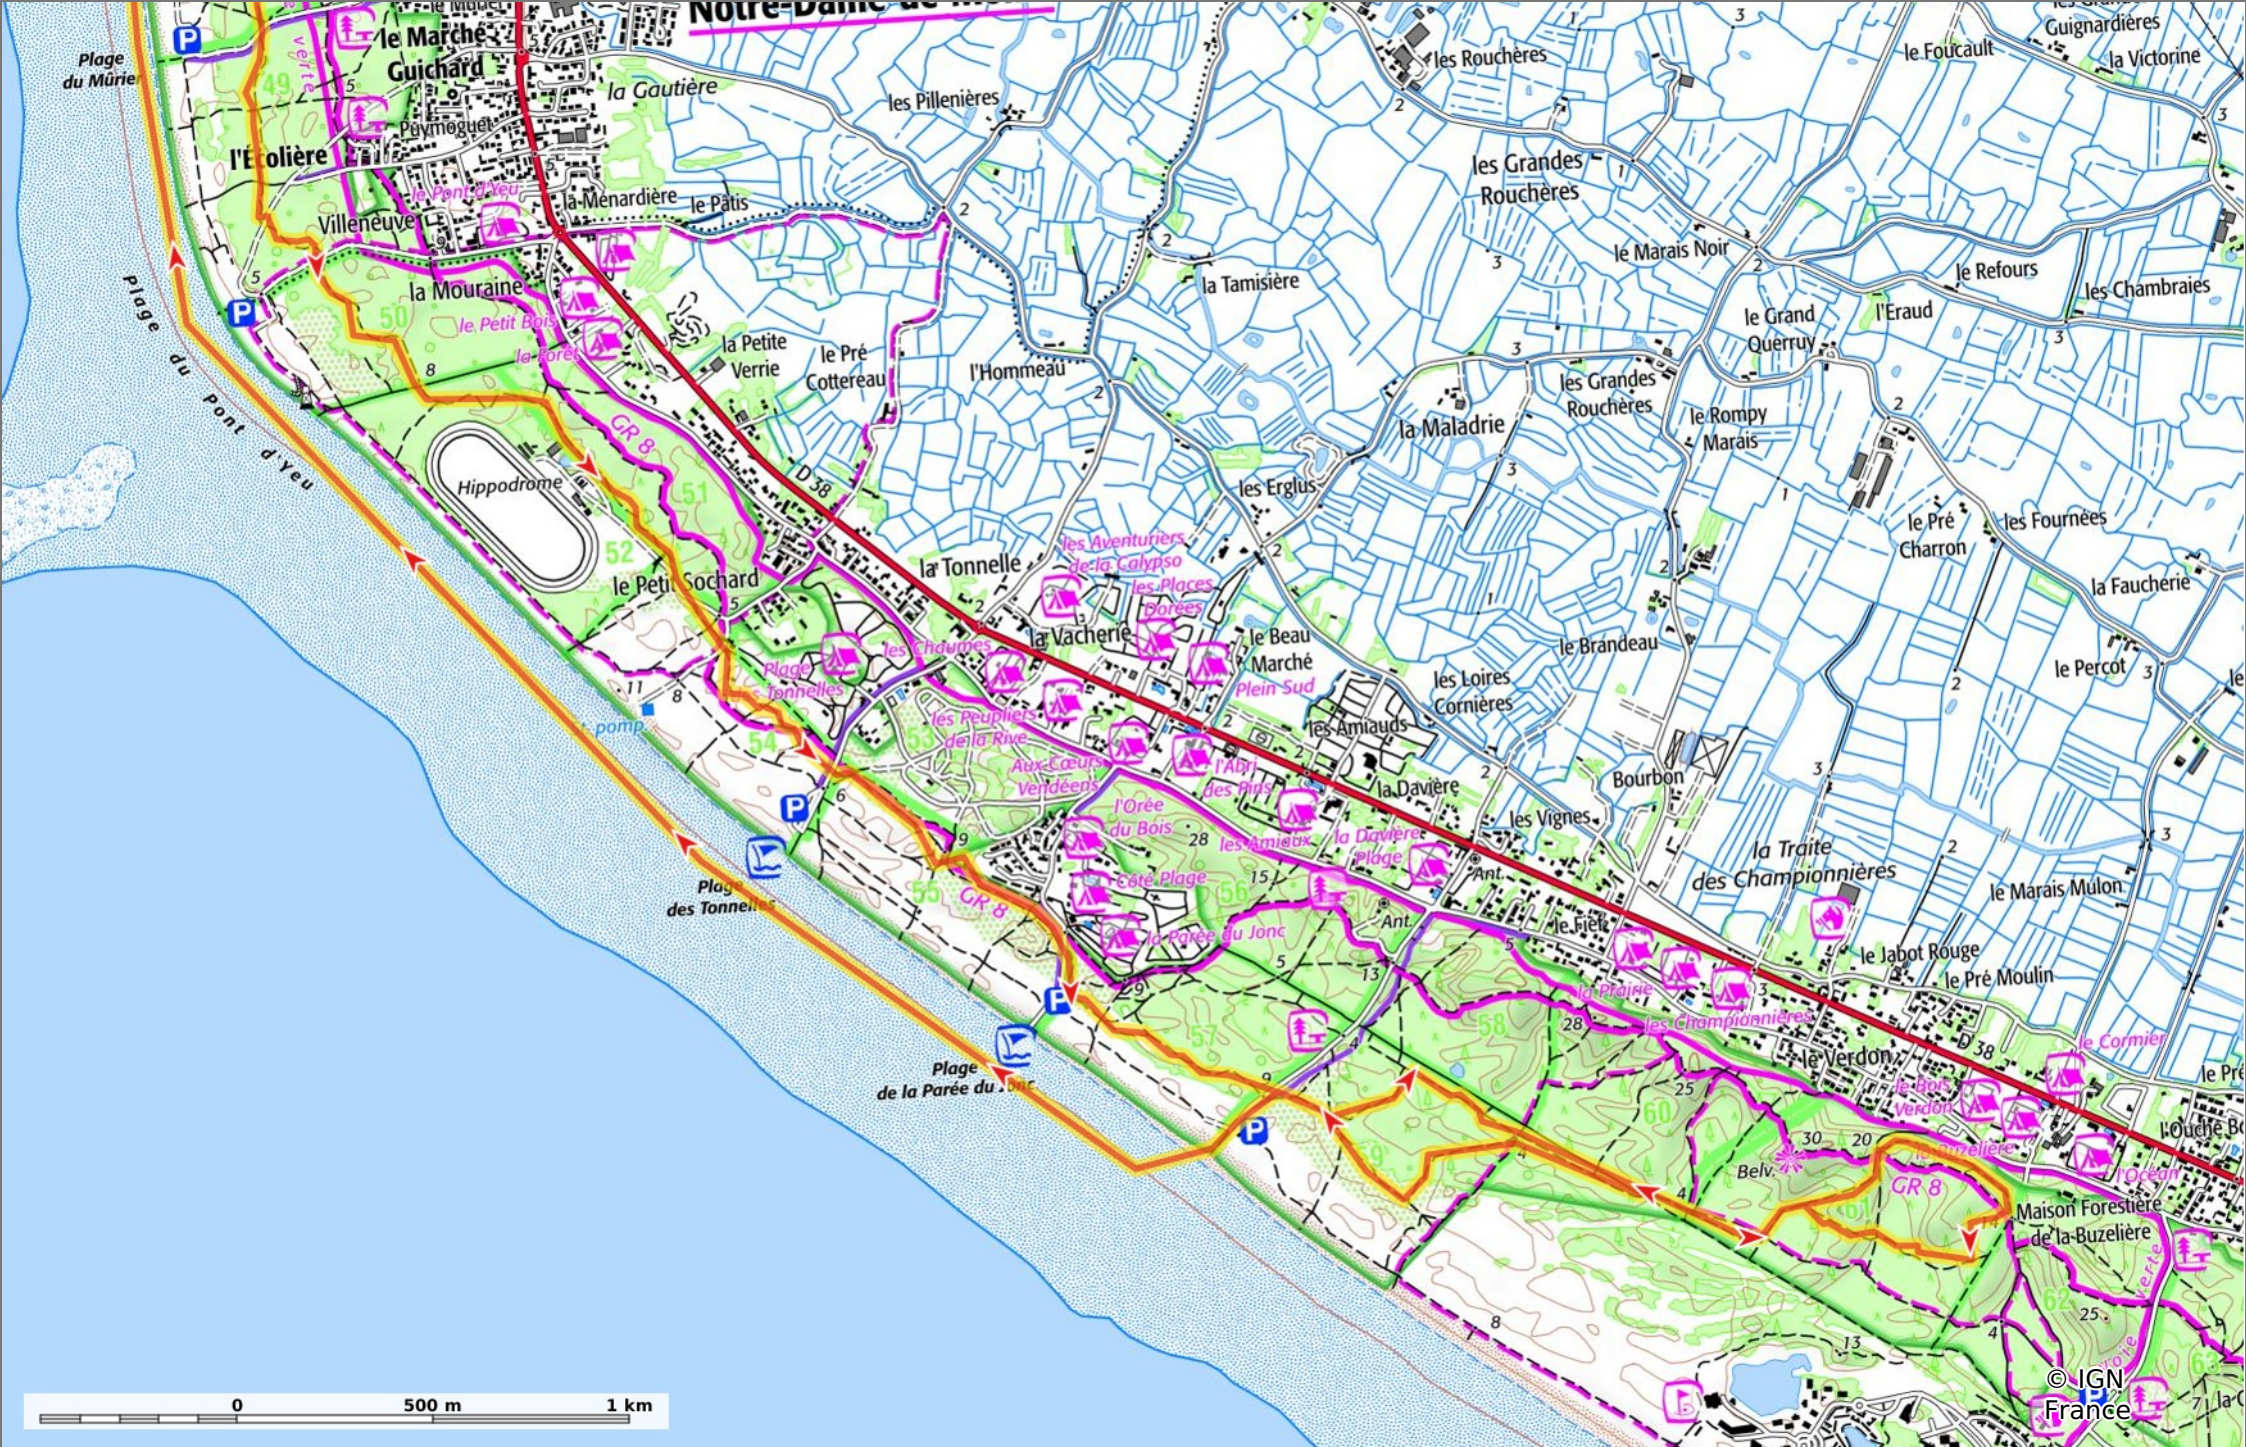

Vendée - Boucle équestre Forêt et plage - Notre Dame de Monts - St Jean de Monts

◊ 19 km ↗ 0 m ↘ 24 m ↖ 101 m ↙ 102 m

Cheval Difficulté: Très Facile en 0min

02/12/2024 - Par CRTEPdII

Sity Trail
 GET IT ON Google Play Download on the App Store

Vendée - Boucle équestre Forêt et plage - Notre Dame de Monts - St Jean de Monts

19 km
 0 m
 24 m
 101 m
 102 m

Cheval Difficulté: Très Facile en 0min

02/12/2024 - Par CRTEPdII

GET IT ON Google Play